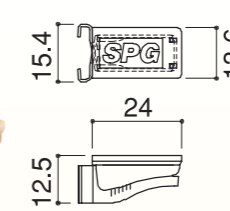

### 棚柱

•棚板の高さ調整は20mmピッチで行なえます。

•3色用意しておりますので、  
お好みのデザインに仕上げることができます。

•棚受は両サイドの  
凹部に取付けるので  
正面はフラットになり  
壁面と一体化します。

•化粧カバー付で収納・展示空間と同調、  
またはアクセントとしてご使用いただけます。

棚柱：形状図

### 棚受

•ラバー付で棚板が滑りにくく、ガラス棚板などにも最適です。

•ワンタッチ式でスピーディーに  
棚板の高さ調整が行なえます。

•棚柱と同色のラバーを  
ご用意しております。

フック：形状図

### エンドキャップ

•棚柱両端面を保護します。  
差し込むだけで  
棚柱に固定できます。

エンドキャップ：形状図