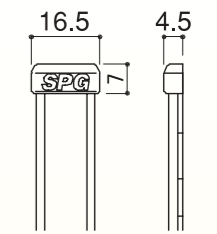

### 棚柱

•棚板の高さ調整は20mmピッチで行なえます。

•3色用意しておりますので、  
お好みのデザインに仕上げることができます。

•棚受は両サイドの  
凹部に取付けるので  
正面はフラットになり  
壁面と一体化します。

•化粧カバー付で収納・展示空間と同調、  
またはアクセントとしてご使用いただけます。

棚柱：形状図

### エンドキャップ

•棚柱両端面を保護します。  
差し込むだけで  
棚柱に固定できます。

エンドキャップ：形状図