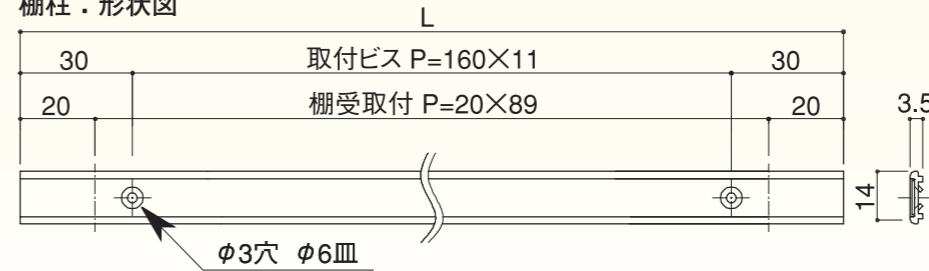

### 棚柱

•棚板の高さ調整は20mmピッチで行なえます。

•3色用意しておりますので、  
お好みのデザインに仕上げることができます。

•棚受は両サイドの  
凹部に取付けるので  
正面はフラットになり  
壁面と一体化します。

•化粧カバー付で収納・展示空間と同調、  
またはアクセントとしてご使用いただけます。

棚柱：形状図