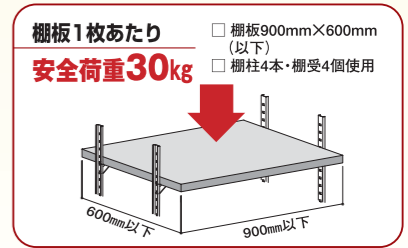

### 棚柱

•棚板の高さ調整は20mmピッチで行なえます。

•3色用意しておりますので、  
お好みのデザインに仕上げることができます。

•棚受は両サイドの  
凹部に取付けるので  
正面はフラットになり  
壁面と一体化します。

•化粧カバー付で収納・展示空間と同調、  
またはアクセントとしてご使用いただけます。

棚柱：形状図