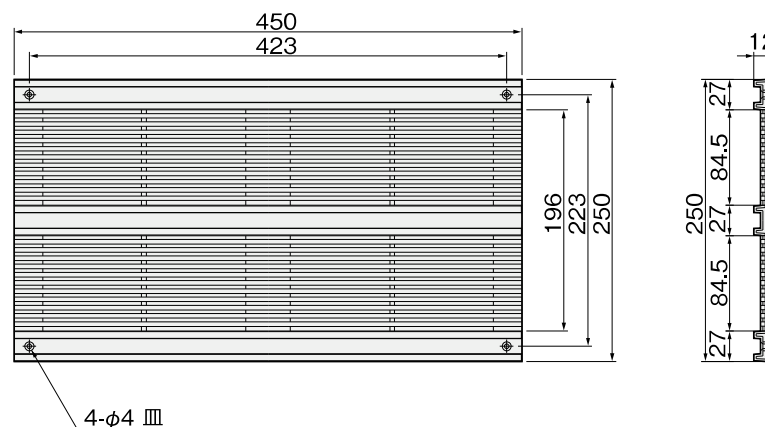

# KS-0811P

KS-0811P

製品仕様

色	品番	本体価格 (税別価格)	換気有効面積 (cm <sup>2</sup> )	材質	付属品	入数
■ シルバーグレー	<b>KS-0811P-SG</b>	<b>¥1,000</b>	253	ハイインパクトスチロール	丸皿木ねじ (SUS) 呼び3.8×25 4本	30

詳細図

特長

- 取付ねじピッチ (mm) :  
H223×W423