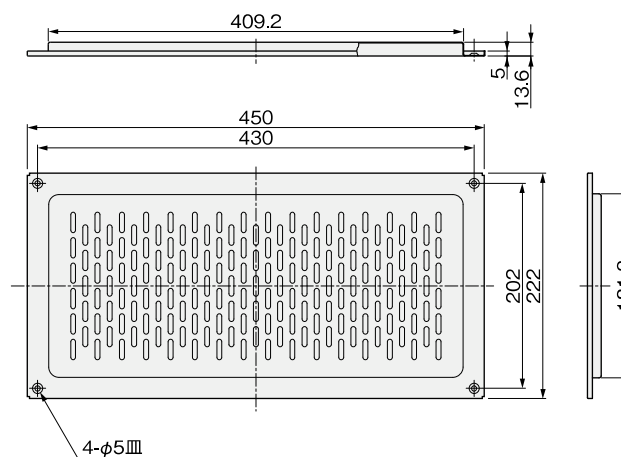

# 軒天換気口 スチール

## KS-0821M

KS-0821M

### 製品仕様

詳細図

### 特長

- 取付ねじピッチ (mm) : H202×W430

色	品番	本体価格 (税別価格)	換気有効 面積 (cm <sup>2</sup> )	仕上	材質	付属品	入数
■ シルバーグレー	KS-0821M-SG	¥2,800	162	カチオン+ アクリル焼付塗装	ガルバリウム鋼板 t=0.6mm	皿木ねじ (SUS) 呼び4.1×25 4本	10