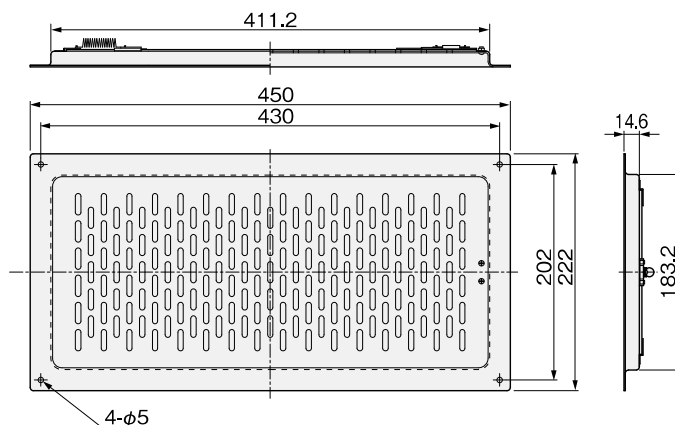

# 軒天換気口 スチール/ダンパー付

ダンパー付

## KS-0822MF

詳細図

### 特長

- 取付ねじピッチ (mm) :  
H202×W430

KS-0822MF