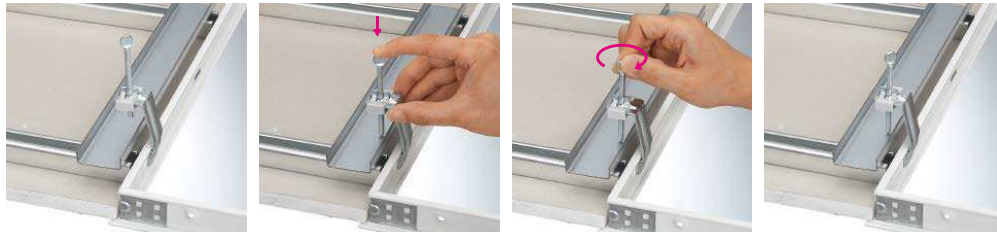

スピード施工タイプで施工時間を大幅に短縮。

額縁タイプ

目地にスキマが無く、チリやホコリが落ちにくい構造。

ハンガー(支持金具)

スピードハンガーでスピード施工が可能。外枠への取付位置自由。

CFZW3型

吊り元

外枠4面に内枠取付可能(K型は除く)。

040型

野縁の切断が不要なジャストサイズで改修工事に最適。

ボード押え

スピードホルダーでスピード施工が可能。ばね材を回転させるだけで取付け完了。

●3型スピードハンガー (CFZ3型シリーズ標準装備)

ハンガーボルトを少しずつ回転させる従来の取付方法に加え、次のようなスピード取付が可能です。

①ハンガーを外枠にセットします。 ②ハンガーボルトを取付野縁に当てるまでスライドさせます。 ③ハンガーボルトを数回回し締めます。 ④完了

●スピードホルダー

(全型式標準装備・ボード押え)

天井仕上材の厚みによらず、ばね材を回転させるだけで内枠ボード材をあっという間に固定できます。

部材仕様

部材	材質	仕上
内枠・外枠	A6063S-T5	陽極酸化塗装複合皮膜 (ホワイト)*5
コインロック	亜鉛合金ダイカスト	電気亜鉛めっき
スピードホルダー	SPCC	電気亜鉛めっき
2型ハンガー	SGCC-Z18	—
3型ハンガー	SPCC	電気亜鉛めっき
錠カバー	A5052P-H34	陽極酸化塗装複合皮膜 (ホワイト)*5
錠本体	亜鉛合金ダイカスト	クロムめっき
取付ねじ	鋼製	電気亜鉛めっき