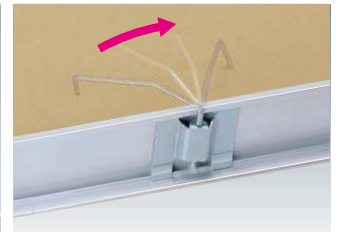

スピード施工タイプで施工時間を大幅に短縮。

額縁タイプ

目地にスキマが無く、チリやホコリが落ちにくい構造。

ハンガー(支持金具)

スピードハンガーでスピード施工が可能。外枠への取付位置自由。

CFZW3型

吊り元

外枠4面に内枠取付可能(K型は除く)。

040型

野縁の切断が不要なジャストサイズで改修工事に最適。

ボード押え

スピードホルダーでスピード施工が可能。ばね材を回転させるだけで取付け完了。

●3型スピードハンガー (CFZ3型シリーズ標準装備)

ハンガーボルトを少しずつ回転させる従来の取付方法に加え、次のようなスピード取付が可能です。

①ハンガーを外枠にセットします。 ②ハンガーボルトを取付野縁に当てるまでスライドさせます。 ③ハンガーボルトを数回回し締めます。 ④完了

●スピードホルダー

(全型式標準装備・ボード押え)

天井仕上材の厚みによらず、ばね材を回転させるだけで内枠ボード材をあっという間に固定できます。

部材仕様

部材	材質	仕上
内枠・外枠	A6063S-T5	陽極酸化塗装複合皮膜 (ホワイト)*5
コインロック	亜鉛合金ダイカスト	電気亜鉛めっき
スピードホルダー	SPCC	電気亜鉛めっき
2型ハンガー	SGCC-Z18	—
3型ハンガー	SPCC	電気亜鉛めっき
錠カバー	A5052P-H34	陽極酸化塗装複合皮膜 (ホワイト)*5
錠本体	亜鉛合金ダイカスト	クロムめっき
取付ねじ	鋼製	電気亜鉛めっき