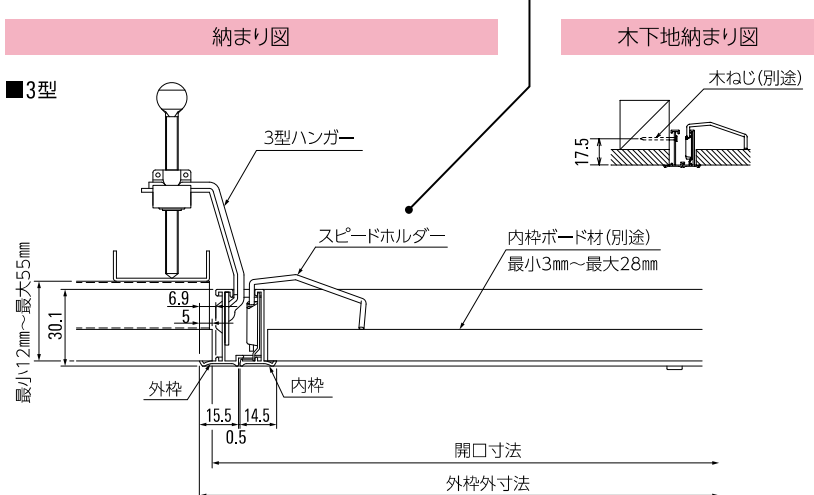

スピード施工タイプで施工時間を大幅に短縮。

額縁タイプ

目地にスキマが無く、チリやホコリが落ちにくい構造。

ハンガー(支持金具)

スピードハンガーでスピード施工が可能。外枠への取付位置自由。

CFZW3型

吊り元

外枠4面に内枠取付可能(K型は除く)。

040型

野縁の切断が不要なジャストサイズで改修工事に最適。

ボード押え

スピードホルダーでスピード施工が可能。ばね材を回転させるだけで取付け完了。

●3型スピードハンガー (CFZ3型シリーズ標準装備)

ハンガーボルトを少しずつ回転させる従来の取付方法に加え、次のようなスピード取付が可能です。

①ハンガーを外枠にセットします。 ②ハンガーボルトを取付野縁に当てるまでスライドさせます。 ③ハンガーボルトを数回回し締めます。 ④完了

●スピードホルダー

(全型式標準装備・ボード押え)

天井仕上材の厚みによらず、ばね材を回転させるだけで内枠ボード材をあっという間に固定できます。

部材仕様

部材	材質	仕上
内枠・外枠	A6063S-T5	陽極酸化塗装複合皮膜 (ホワイト)*5
コインロック	亜鉛合金ダイカスト	電気亜鉛めっき
スピードホルダー	SPCC	電気亜鉛めっき
2型ハンガー	SGCC-Z18	—
3型ハンガー	SPCC	電気亜鉛めっき
錠カバー	A5052P-H34	陽極酸化塗装複合皮膜 (ホワイト)*5
錠本体	亜鉛合金ダイカスト	クロムめっき
取付ねじ	鋼製	電気亜鉛めっき