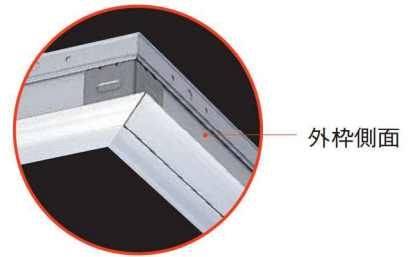

6 アルミ天井点検口“SH-Aタイプ”

建物内部の天井に取付ける点検口です。2×4住宅にもジャストフィットします。

用途

- 建物内部の天井に取付ける点検口です。

特長

- ツーバイフォー住宅にもスッキリ取まります。

使用方法

- ①開口部(内のり417×600)を設けます。
- ②天井根太等を利用して天井内部に同寸の木枠を付けます。

注意事項

- 石こうボードは付属品ではありません。
- 取扱いに関する注意事項は20ページを参照してください。

アルミ天井点検口“SH-Aタイプ”

型番	商品コード	カラー	出荷単位	梱包	作業工程別 梱包の分類	メーカー希望小売価格 円/台(税抜)
SH-A	182000	シルバー	1台	10台/ケース	造作	6,900

材質	アルミニウム
付属品	取付ビス×10本