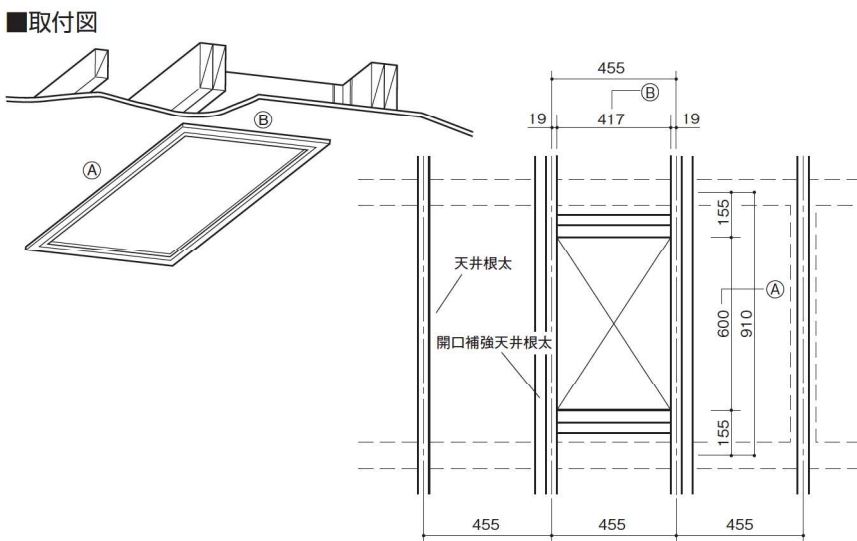

6 アルミ天井点検口“SH-Aタイプ”

建物内部の天井に取付ける点検口です。2×4住宅にもジャストフィットします。

用途

- 建物内部の天井に取付ける点検口です。

特長

- ツーバイフォー住宅にもスッキリ取まります。

使用方法

- ①開口部(内のり417×600)を設けます。
- ②天井根太等を利用して天井内部に同寸の木枠を付けます。

注意事項

- 石こうボードは付属品ではありません。
- 取扱いに関する注意事項は20ページを参照してください。

アルミ天井点検口“SH-Aタイプ”

型番	商品コード	カラー	出荷単位	梱包	作業工程別 梱包の分類	メーカー希望小売価格 円/台(税抜)
SH-A	182000	シルバー	1台	10台/ケース	造作	6,900

材質	アルミニウム
付属品	取付ビス×10本