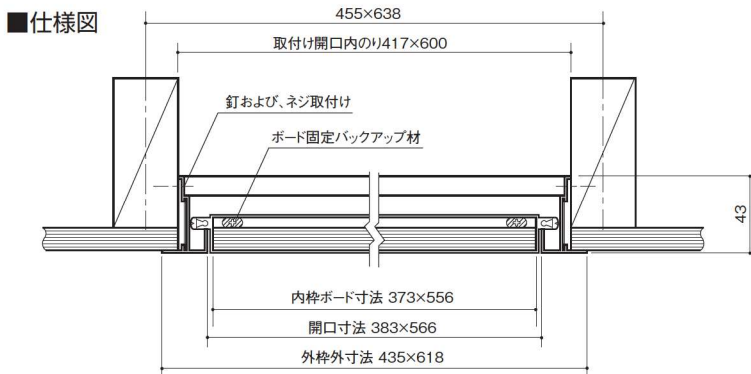

6 アルミ天井点検口“SH-Aタイプ”

建物内部の天井に取付ける点検口です。2×4住宅にもジャストフィットします。

用途

- 建物内部の天井に取付ける点検口です。

特長

- ツーバイフォー住宅にもスッキリ取まります。

使用方法

- ①開口部(内のり417×600)を設けます。
- ②天井根太等を利用して天井内部に同寸の木枠を付けます。

注意事項

- 石こうボードは付属品ではありません。
- 取扱いに関する注意事項は20ページを参照してください。

アルミ天井点検口“SH-Aタイプ”

型番	商品コード	カラー	出荷単位	梱包	作業工程別 梱包の分類	メーカー希望小売価格 円/台(税抜)
SH-A	182000	シルバー	1台	10台/ケース	造作	6,900

材質	アルミニウム
付属品	取付ビス×10本