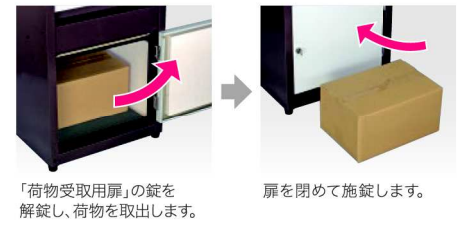

荷物の受け取り方[居住者]

「荷物受取用扉」の錠を解錠し、荷物を取出します。

扉を閉めて錠施します。

型式	価格	主要材質	色	製品質量	付属品
KBX-11	45,000円 ※消費税 工事費 送料別	ガルバリウム鋼板	本体=ブラウン/扉=サンドホワイト (ポリエステル樹脂塗装)	15kg	シリンダー錠用鍵2本/使用説明シール/説明書/床面用アンカー等

●生鮮食料品、貴重品、現金、危険物、割れ物等はいれしないでください。●重量物はいれしないでください。(5kgまで) ●天地無用表示がある荷物は入れしないでください。●荷物受入用扉(上扉)は必ず閉じてください。(本体内部に雨水が入ります。) ●荷物受入用扉より内部に腕を突っ込まないでください。 ●ケガを負う恐れがあります。 ●故意的なしつらによる防御機能はありません。 ●荷物の授受および預けられた荷物に関する事故に対する補償は一切ありません。 ●梱包の仕方によっては対応しない場合があります。 また各運送会社設定の荷物サイズは統一規格ではありません。 ●防滴仕様、雨等の水がかかっても収納部が濡れないように配慮したものの(防水構造ではないため、強風雨等の諸条件では収納部が濡れてしまう可能性があります)。 120mm/h相当の雨水試験実施済(社内設備にて実施)。 なお、多雪地域では風除室への設置を推奨します。 ●必ずアンカー固定または、ワイヤー固定を行ってください。

■取扱店

●製造元・商品の使用方法等お問い合わせは最寄りの店まで

株式会社ダイケン

札幌支店 ☎(011)881-3121 盛岡営業所 ☎(019)629-2202 静岡営業所 ☎(054)237-5375
東京支店 ☎(03)3633-6551 仙台営業所 ☎(022)235-4380 岡山営業所 ☎(086)297-9100
名古屋支店 ☎(0586)77-7561 埼玉営業所 ☎(048)667-9381 広島営業所 ☎(082)294-9181
大阪支店 ☎(06)6392-5556 千葉営業所 ☎(043)460-2010 福岡営業所 ☎(092)482-8112
西関東営業所 ☎(042)722-5040 特販営業所 ☎(03)3633-6552
(神奈川・山梨・一部都下エリア担当)

株式会社ダイケン 宅配ボックス 検索 公開中!