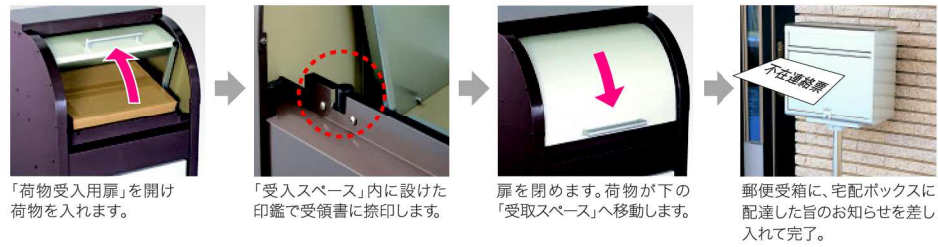

屋外での設置が可能な防滴仕様

※防水構造ではありません

荷物受入用扉

シリンダー錠(鍵2本付)

荷物受取用扉

上から預け入れ・下から受け取り

側面・底面に荷物を優しく受け止める「緩衝材」を採用

床面にアンカー固定可能(アンカー1セット付属)

※ 荷物を2個受け取りできる構造

受入スペースと受取スペースの上下2層構造 ※80サイズ以下の場合、荷物を2個以上受け取れます

使用説明シールを標準付属

初めて使う方でも理解していただける内容を記載したシールです。製品本体の任意の位置に貼り付けてください。

操作方法

荷物の入れ方[宅配業者]

「荷物受入用扉」を開け荷物を入れます。

「受入スペース」内に設けた印鑑で受領書に捺印します。

扉を閉めます。荷物が下の「受取スペース」へ移動します。

郵便受箱に、宅配ボックスに配達した旨のお知らせを差し入れて完了。

荷物の受け取り方[居住者]

「荷物受取用扉」の錠を解錠し、荷物を取出します。

扉を閉めて錠施します。

型式	価格	主要材質	色	製品質量	付属品
KBX-11	45,000円 ※消費税 工事費 送料別	ガルバリウム鋼板	本体=ブラウン/扉=サンドホワイト (ポリエステル樹脂塗装)	15kg	シリンダー錠用鍵2本/使用説明シール/説明書/床面用アンカー等