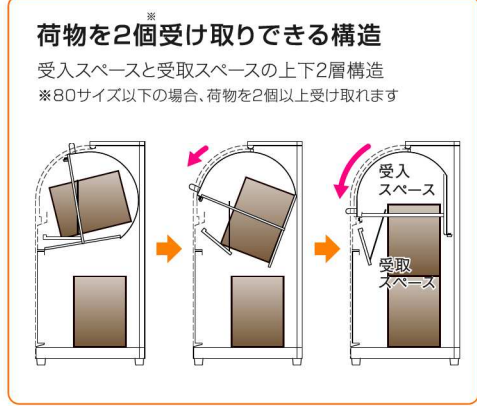

※φ17mmの印鑑を推奨(シヤハタ ネーム9相当) それ以下の場合、別途スペーサー等で固定 ※印鑑は別途ご購入ください

POINT 3 荷物受入口からの盗難を防ぐ 内部扉機構

荷物受入口から荷物を盗難されないように内部扉を設けています。また、受取スペースの荷物が一杯になると「荷物受入扉」自体も開かなくなる構造で安心です。

POINT 4 2つの固定方法 <アンカー固定/ワイヤー固定>

本製品の盗難防止に床面へのアンカー固定が可能です。アンカー固定ができない場合は、背面にワイヤー用金具を使用しワイヤーを繋げてご使用いただけます。 ※ワイヤーは市販品を別途ご購入ください。

屋外での設置が可能な防滴仕様

※防水構造ではありません

荷物受入用扉

シリンダー錠(鍵2本付)

荷物受取用扉

上から預け入れ・下から受け取り

側面・底面に荷物を優しく受け止める「緩衝材」を採用

床面にアンカー固定可能(アンカー1セット付属)

※ 荷物を2個受け取りできる構造

受入スペースと受取スペースの上下2層構造 ※80サイズ以下の場合、荷物を2個以上受け取れます

使用説明シールを標準付属

初めて使う方でも理解していただける内容を記載したシールです。製品本体の任意の位置に貼り付けてください。

操作方法

荷物の入れ方[宅配業者]

「荷物受入用扉」を開け荷物を入れます。

「受入スペース」内に設けた印鑑で受領書に捺印します。