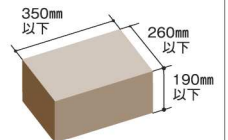

- サイズ:80サイズまで
- 重さ:5kgまで

定価 45,000円

製品の使用説明動画を
QRコードからチェック!

※別途通信料がかかります。ご注意ください ※QRコード読み取りには
対応する端末か専用アプリをご使用ください

※80サイズ:三辺の合計が80cm以内の箱。三辺の合計が条件を満たしていても1辺が長すぎる場合は対応しない場合があります。※消費税・運賃・工事費別

荷物の預け入れ・受け取りの流れ

※80サイズの場合

戸建用・事務所用 宅配ボックス ニコウケトール KBX-11型

POINT 1 80サイズ2個分以内なら 荷物を複数個受け取り可能

最大収納サイズは80サイズ2個分です。それ以内であれば2個以上の受け取りができます。厚みの無いサイズならさらに収納でき、一度にたくさんの受け取りが可能です。

※荷物を入れる際は80サイズの場合1個から

POINT 2 居住者の手間を省く！ 印鑑(別途)の設置が可能

「受入スペース」に印鑑を装着(差込式)できます。伝票への受領印を宅配業者が押すことが可能になり、居住者が不在でも荷物の受け取りが完了します。