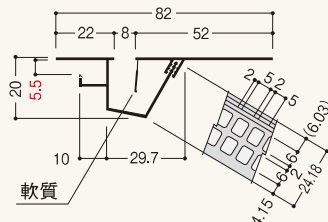

2 ●SNV70-5(5mm用)