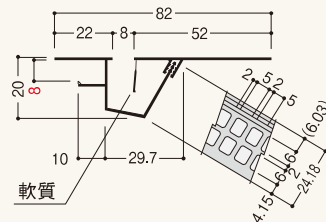

商品詳細

軒天通気見切縁 SNV70 製品図

1 ●SNV70-8(8mm用)