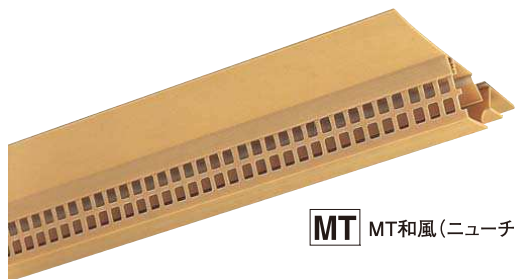

# 軒元全周から、理想的な換気が行える見切縁兼用の換気材。

- 強風雨時には、本体の弁が作動し、雨水の吹き込みを防ぎます。
- SNV70-8(8mm用)は8mm以下の軒天板向けに、  
SNV70-5(5mm用)は5mm以下の軒天板向けに使用します。  
● 通気孔が外部から見えず、住宅の質感を損ないません。
- 水平軒天(軒元)専用部材です。

## 軒天通気見切縁 SNV70

**MT** MT和風(ニューチーク)