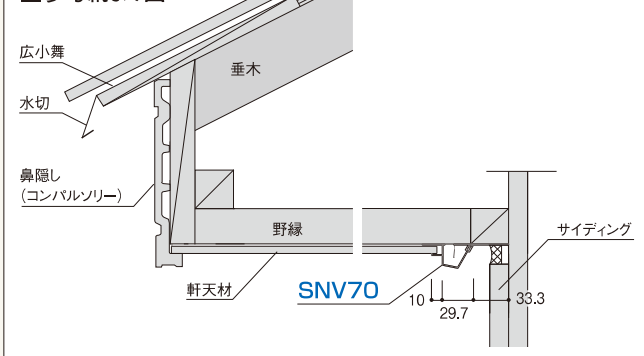

■参考納まり図

呼称	規格(H×W×厚さ)	コード	色番	単品価格(個)	梱包価格	梱包内容	バラ出荷
出隅カバー	80×80×23mm	SNV-D□	DV CG BW SG MT	¥150	¥4,500	30個入	×
入隅カバー	88×88×23mm	SNV-E□					
ジョイントカバー	50×66×23mm	SNV-G□					
エンドカバーセット		SNV-C□					

ご発注に関する注意事項 ※コードNo.中の□にはカラー記号をご指定ください。

- 片流れ屋根の大棟部分など、逆勾配の軒部分に使用することはできません。
- 強い風雨の時は雨を巻き込むことがあります。
- 軒天換気材で完全な止水・防水効果は期待できません。躯体側の防水措置は、防水紙を桁の上端まで貼りあげるなど、確実に行ってください。
- 音鳴り現象について
  ● 当該製品は、ごくまれに強風時や季節風の時期など、風が吹いたときに製品の可動弁部で音鳴りすることがあります。この現象が起る条件は、気候、風の向きや強さ、設置場所などが複雑に絡み合っており、風の向きや強さが同じでも音鳴りは起こらないこともあります。風が弱まったり、風の方向が変われば、音鳴りは自然に治まります。

材質
PVC