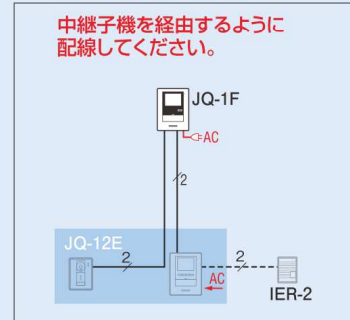

2階にもモニターを増設できます。

3.5型
カラー

モニター付中継子機
JQ-1F
(オープン価格)

POSコード 49 68249 58399 8

●AC電源プラグ式

※室内間の呼出・通話はできません。

●中継子機を増設する場合

中継子機を経由するように
配線してください。

チャイム音で来訪者を知らせます。

または

呼出音増設スピーカー

IER-2

本体希望小売価格

1,800円(税別)

POSコード 49 68249 04994 4

ワイヤレス呼出システム

FW-TR

(オープン価格)

POSコード 49 68249 27081 2

48ページ参照

玄関子機の取付角度を調整

カメラ角度左右調整台

JBW-D

本体希望小売価格