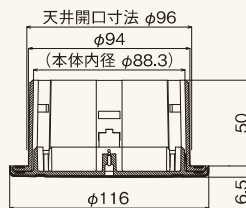

人の目が行き届かない箇所の点検をサポートする点検口。

- コンパクトで目立ちにくい外観
- 簡単に取り付けられる省施工設計
- ファイバースコープ等を用いた勾配天井や小屋裏などの点検用に

本体

板バネ

断熱材(断熱仕様のみ)

商品詳細

■FS天井点検口 製品図

●標準仕様

●断熱仕様

■FS天井点検口 参考納まり図

●標準仕様

●断熱仕様 断熱仕様の熱抵抗値R=5.7(m²·k)/W以上

※標準仕様には断熱外筒と断熱材は付属されません。
※本製品の取り付け場所に木下地や配線ケーブルなどがないことを確認してください。

■FS天井点検口 標準仕様/断熱仕様 規格

呼称	規格	コード	カラー	単品価格	梱包価格	梱包内容	バラ出荷対応
FS天井点検口 標準仕様	φ116mm×56.5mm	FSTBW	ホワイト	¥2,800	¥8,400	3セット入 (1セット=本体1個、板バネ3個)	○1セット単位
FS天井点検口 断熱仕様	φ116mm×381.5mm	FSTDBW		¥4,800	¥14,400	3セット入 (1セット=本体1個、板バネ3個、断熱材1個、断熱外筒1本)	