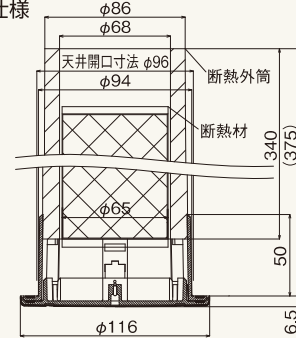

人の目が行き届かない箇所の点検をサポートする点検口。

- コンパクトで目立ちにくい外観
- 簡単に取り付けられる省施工設計
- ファイバースコープ等を用いた勾配天井や小屋裏などの点検用に

本体

板バネ

断熱材(断熱仕様のみ)

商品詳細

■FS天井点検口 製品図

●標準仕様

●断熱仕様

■FS天井点検口 参考納まり図

●標準仕様

●断熱仕様 断熱仕様の熱抵抗値R=5.7(m²·k)/W以上

※標準仕様には断熱外筒と断熱材は付属されません。
※本製品の取り付け場所に木下地や配線ケーブルなどがないことを確認してください。

■FS天井点検口 標準仕様/断熱仕様 規格

呼称	規格	コード	カラー	単品価格	梱包価格	梱包内容	バラ出荷対応
FS天井点検口 標準仕様	φ116mm×56.5mm	FSTBW	ホワイト	¥2,800	¥8,400	3セット入 (1セット=本体1個、板バネ3個)	○1セット単位
FS天井点検口 断熱仕様	φ116mm×381.5mm	FSTDBW		¥4,800	¥14,400	3セット入 (1セット=本体1個、板バネ3個、断熱材1個、断熱外筒1本)	