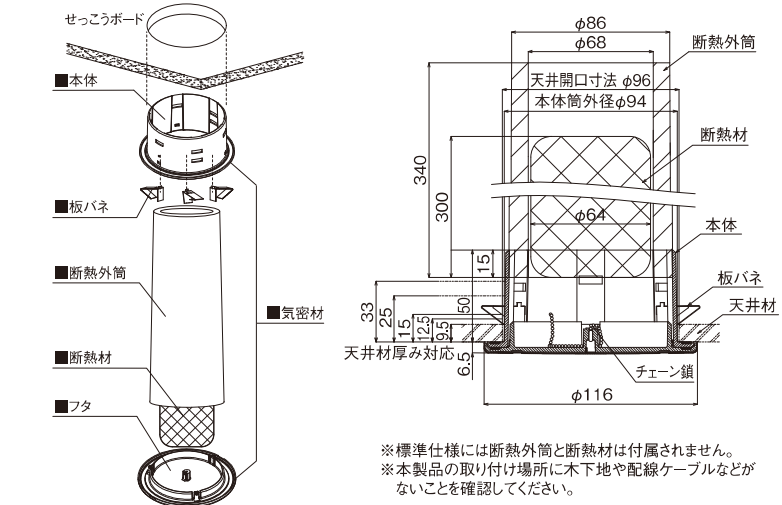

人の目が行き届かない箇所の点検をサポートする点検口。

- コンパクトで目立ちにくい外観
- 簡単に取り付けられる省施工設計
- ファイバースコープ等を用いた勾配天井や小屋裏などの点検用に

本体

板バネ

断熱材(断熱仕様のみ)

商品詳細

■FS天井点検口 製品図

●標準仕様

●断熱仕様

■FS天井点検口 参考納まり図

●標準仕様

●断熱仕様 断熱仕様の熱抵抗値R=5.7(m²·k)/W以上

※標準仕様には断熱外筒と断熱材は付属されません。
※本製品の取り付け場所に木下地や配線ケーブルなどがないことを確認してください。

■FS天井点検口 標準仕様/断熱仕様 規格

呼称	規格	コード	カラー	単品価格	梱包価格	梱包内容	バラ出荷対応
FS天井点検口 標準仕様	φ116mm×56.5mm	FSTBW	ホワイト	¥2,800	¥8,400	3セット入 (1セット=本体1個、板バネ3個)	○1セット単位
FS天井点検口 断熱仕様	φ116mm×381.5mm	FSTDBW		¥4,800	¥14,400	3セット入 (1セット=本体1個、板バネ3個、断熱材1個、断熱外筒1本)	