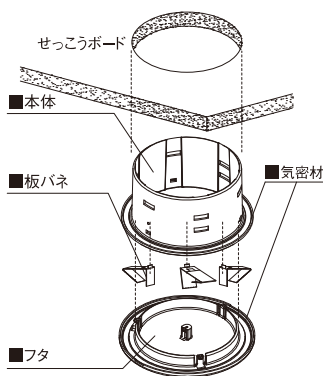

人の目が行き届かない箇所の点検をサポートする点検口。

- コンパクトで目立ちにくい外観
- 簡単に取り付けられる省施工設計
- ファイバースコープ等を用いた勾配天井や小屋裏などの点検用に

本体

板バネ

断熱材(断熱仕様のみ)

商品詳細

■FS天井点検口 製品図

●標準仕様

●断熱仕様

■FS天井点検口 参考納まり図

●標準仕様

●断熱仕様 断熱仕様の熱抵抗値R=5.7(m²·k)/W以上

※標準仕様には断熱外筒と断熱材は付属されません。
※本製品の取り付け場所に木下地や配線ケーブルなどがないことを確認してください。

■FS天井点検口 標準仕様/断熱仕様 規格

呼称	規格	コード	カラー	単品価格	梱包価格	梱包内容	バラ出荷対応
FS天井点検口 標準仕様	φ116mm×56.5mm	FSTBW	ホワイト	¥2,800	¥8,400	3セット入 (1セット=本体1個、板バネ3個)	○1セット単位
FS天井点検口 断熱仕様	φ116mm×381.5mm	FSTDBW		¥4,800	¥14,400	3セット入 (1セット=本体1個、板バネ3個、断熱材1個、断熱外筒1本)	