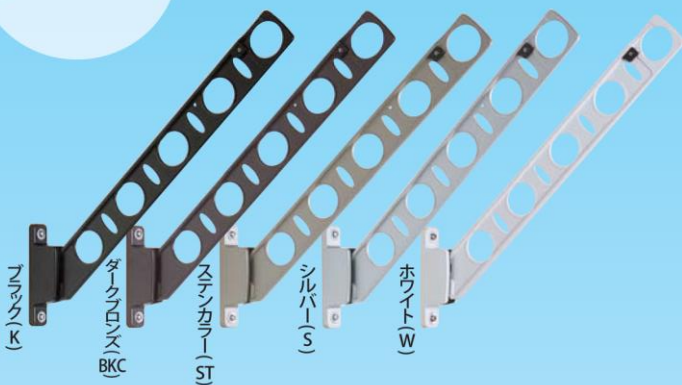

# SMART CLEAN

スマート クリーン

物干金物 (窓壁用・腰壁用)

耐荷重  
30  
kg  
※1セットあたり

株式会社 NOGUCHI

## 腰壁用

SCK25・35・45・55

洗濯物を低い位置に干せる腰壁取り付け型

### 2段階のアーム操作

斜上・水平 + 収納

入数：2本入

アーム長さ	商品コード	品番	JANコード (4961346)
250mm	2-03388	SCK25ST	033885
	2-03389	SCK25W	033892
	2-03390	SCK25K	033908
	2-03391	SCK25S	033915
	2-03392	SCK25BKC	033922
350mm	2-03393	SCK35ST	033939
	2-03394	SCK35W	033946
	2-03395	SCK35K	033953
	2-03396	SCK35S	033960
	2-03397	SCK35BKC	033977
450mm	2-03398	SCK45ST	033984
	2-03399	SCK45W	033991
	2-03400	SCK45K	034004
	2-03401	SCK45S	034011
	2-03402	SCK45BKC	034028
550mm	2-03403	SCK55ST	034035
	2-03404	SCK55W	034042
	2-03405	SCK55K	034059
	2-03406	SCK55S	034066
	2-03407	SCK55BKC	034073

### 取付金具

手摺にもなじむように細めの設計にしました。

※腰壁用取付イメージ

※工業地域又は、沿岸付近などでご使用される場合は弊社営業窓口までご相談ください。

材質：アーム……アルミダイカスト  
キャップ類…ポリプロピレン樹脂