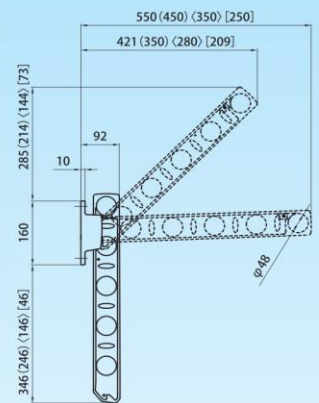

### 2段階のアーム操作

斜上・水平 + 収納

入数：2本入

アーム長さ	商品コード	品番	JANコード (4961346)
250mm	2-03388	SCK25ST	033885
	2-03389	SCK25W	033892
	2-03390	SCK25K	033908
	2-03391	SCK25S	033915
	2-03392	SCK25BKC	033922
350mm	2-03393	SCK35ST	033939
	2-03394	SCK35W	033946
	2-03395	SCK35K	033953
	2-03396	SCK35S	033960
	2-03397	SCK35BKC	033977
450mm	2-03398	SCK45ST	033984
	2-03399	SCK45W	033991
	2-03400	SCK45K	034004
	2-03401	SCK45S	034011
	2-03402	SCK45BKC	034028
550mm	2-03403	SCK55ST	034035
	2-03404	SCK55W	034042
	2-03405	SCK55K	034059
	2-03406	SCK55S	034066
	2-03407	SCK55BKC	034073

### 標準納まり図

SCK55 (SCK45) (SCK35) [SCK25]