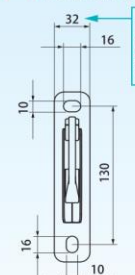

取付金具

手摺にもなじむように細めの設計にしました。