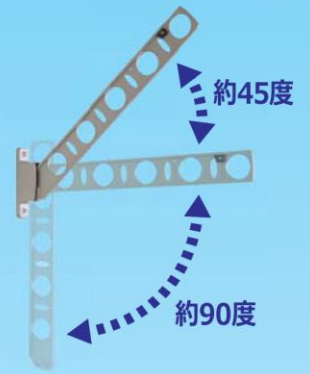

### 2段階のアーム操作

斜上・水平 + 収納

入数：2本入

アーム長さ	商品コード	品番	JANコード (4961346)
250mm	2-03388	SCK25ST	033885
	2-03389	SCK25W	033892
	2-03390	SCK25K	033908
	2-03391	SCK25S	033915
	2-03392	SCK25BKC	033922
350mm	2-03393	SCK35ST	033939
	2-03394	SCK35W	033946
	2-03395	SCK35K	033953
	2-03396	SCK35S	033960
	2-03397	SCK35BKC	033977
450mm	2-03398	SCK45ST	033984
	2-03399	SCK45W	033991
	2-03400	SCK45K	034004
	2-03401	SCK45S	034011
	2-03402	SCK45BKC	034028
550mm	2-03403	SCK55ST	034035
	2-03404	SCK55W	034042
	2-03405	SCK55K	034059
	2-03406	SCK55S	034066
	2-03407	SCK55BKC	034073