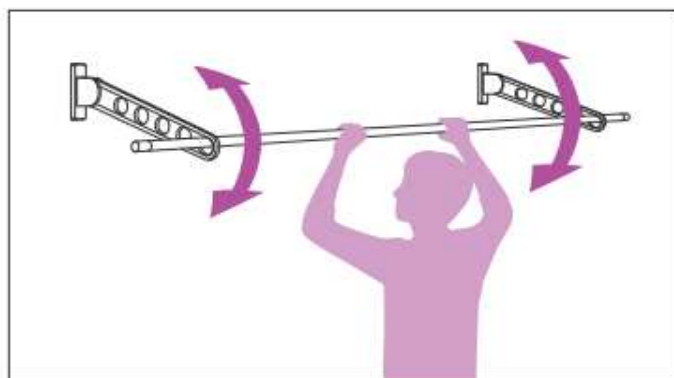

窓壁用 ホスクリーン

手軽な角度調整で
室内からもらくらく干せる
窓壁用の決定版

◆ 簡単操作でベストポジションに

アームの角度を多段階で調整することができます。
また、お引渡し時や使用しないときには、邪魔にならないように
下向きに折りたむことができます。
(角度変更についてはP.60の比較一覧表をご覧ください)

◆ 竿を掛けたままで角度調整可能

竿の中心を持って操作すれば、左右のアームを同時に動かす
ことができます。アームの角度を変えるたびに、ポールを外す
手間がありません。

掃き出し窓やスペースの狭いベランダの窓壁側に取付けるタイプ。竿を掛けたまま角度の変更[※]ができるので、最適な高さで物干しが行えます。
※EK型は角度調整のできない固定型です。

EK-55 型

アームに角度調整機能がない固定タイプ。
コストを優先するアパートなどに最適。

LB(ライトブロンズ)

DB(ダークブロンズ)

W(ホワイト)

BL(ブラック)

仕様