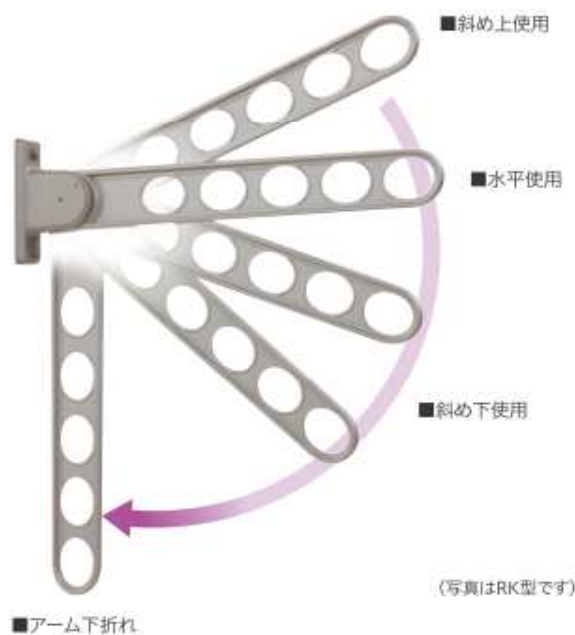

窓壁用 ホスクリーン

手軽な角度調整で
室内からもらくらく干せる
窓壁用の決定版

◆ 簡単操作でベストポジションに

アームの角度を多段階で調整することができます。
また、お引渡し時や使用しないときには、邪魔にならないように
下向きに折りたむことができます。
(角度変更についてはP.60の比較一覧表をご覧ください)

◆ 竿を掛けたままで角度調整可能

竿の中心を持って操作すれば、左右のアームを同時に動かす
ことができます。アームの角度を変えるたびに、ポールを外す
手間がありません。

掃き出し窓やスペースの狭いベランダの窓壁側に取付けるタイプ。竿を掛けたまま角度の変更[※]ができるので、最適な高さで物干しが行えます。
※EK型は角度調整のできない固定型です。

EK-55 型

アームに角度調整機能がない固定タイプ。
コストを優先するアパートなどに最適。

LB(ライトブロンズ)

DB(ダークブロンズ)

W(ホワイト)

BL(ブラック)

仕様

◆長さ 550mm

材質(表面仕上)

本体 アルミダイカスト(塗装仕上)

価格=1本 / ケース入数=20本 / 取付パーツ別表

商品コード	商品名	単位	価格(税別)	JANコード
000653	EK-55-LB	本	¥1,900	4971771041836
000656	EK-55-DB	本	¥1,900	4971771041829
000652	EK-55-W	本	¥1,900	4971771041812
000651	EK-55-BL	本	¥1,900	4971771041843