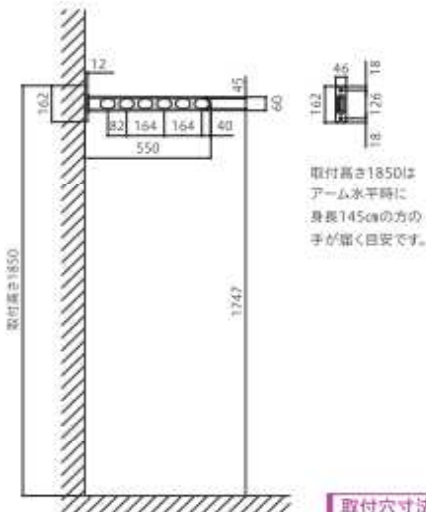

掃き出し窓やスペースの狭いベランダの窓壁側に取付けるタイプ。竿を掛けたまま角度の変更[※]ができるので、最適な高さで物干しが行えます。
※EK型は角度調整のできない固定型です。

EK-55 型

アームに角度調整機能がない固定タイプ。
コストを優先するアパートなどに最適。

LB(ライトブロンズ)

DB(ダークブロンズ)

W(ホワイト)

BL(ブラック)

仕様

◆長さ 550mm

材質(表面仕上)

本体 アルミダイカスト(塗装仕上)

価格=1本 / ケース入数=20本 / 取付パーツ別表

商品コード	商品名	単位	価格(税別)	JANコード
000653	EK-55-LB	本	¥1,900	4971771041836
000656	EK-55-DB	本	¥1,900	4971771041829
000652	EK-55-W	本	¥1,900	4971771041812
000651	EK-55-BL	本	¥1,900	4971771041843

本カタログに掲載されている価格はすべて税抜価格です。

本製品は1ケース(20本)以上の出荷が基本です。
1ケース未満のご注文については、**別り増し価格**となりますので
お問い合わせください。

✂ 取付パーツは別途

取付場所に応じた豊富な金具を用意→P.68

取付穴寸法

EK-55-DB