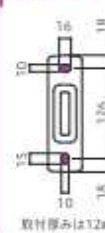

掃き出し窓やスペースの狭いベランダの窓壁側に取付けるタイプ。竿を掛けたまま角度の変更[※]ができるので、最適な高さで物干しが行えます。
※EK型は角度調整のできない固定型です。

EK-55 型

アームに角度調整機能がない固定タイプ。
コストを優先するアパートなどに最適。

LB(ライトブロンズ)

DB(ダークブロンズ)

W(ホワイト)

BL(ブラック)

仕様

◆長さ 550mm

材質(表面仕上)

本体 アルミダイカスト(塗装仕上)

価格=1本 / ケース入数=20本 / 取付パーツ別表

商品コード	商品名	単位	価格(税別)	JANコード
000653	EK-55-LB	本	¥1,900	4971771041836
000656	EK-55-DB	本	¥1,900	4971771041829
000652	EK-55-W	本	¥1,900	4971771041812
000651	EK-55-BL	本	¥1,900	4971771041843

本カタログに掲載されている価格はすべて税抜価格です。

本製品は1ケース(20本)以上の出荷が基本です。
1ケース未満のご注文については、**別り増し価格**となりますので
お問い合わせください。

✂ 取付パーツは別途

取付場所に応じた豊富な金具を用意→P.68

取付穴寸法

EK-55-DB