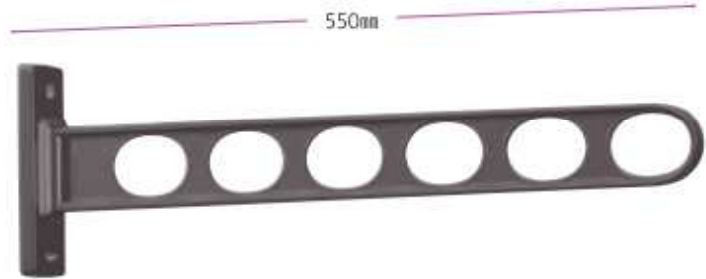

EK-55 型

アームに角度調整機能がない固定タイプ。
コストを優先するアパートなどに最適。

仕様

◆長さ 550mm

材質(表面仕上)

本体 アルミダイカスト(塗装仕上)

価格=1本 / ケース入数=20本 / 取付パーツ別表

商品コード	商品名	単位	価格(税別)	JANコード
000653	EK-55-LB	本	¥1,900	4971771041836
000656	EK-55-DB	本	¥1,900	4971771041829
000652	EK-55-W	本	¥1,900	4971771041812
000651	EK-55-BL	本	¥1,900	4971771041843

本カタログに掲載されている価格はすべて税抜価格です。

本製品は1ケース(20本)以上の出荷が基本です。
1ケース未満のご注文については、**別り増し価格**となりますので
お問い合わせください。

✂ 取付パーツは別途

取付場所に応じた豊富な金具を用意→P.68

取付穴寸法

EK-55-DB