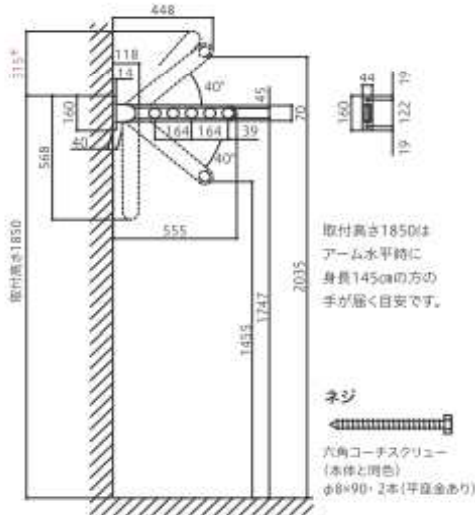

掃き出し窓やスペースの狭いベランダの窓壁側に取り付けるタイプ。竿を掛けたまま角度の変更[※]ができるので、最適な高さで物干しが行えます。
※EK型は角度調整のできない固定型です。

HK-55 型

3段階角度調整が可能。
窓壁用のスタンダードタイプ。

LB(ライトブロンズ) DB(ダークブロンズ) W(ホワイト)

仕様

- ◆長さ 555mm
- ◆3段階活用(斜め上使用-水平使用-斜め下使用)+アーム下折れ

材質(表面仕上)

本体 アルミダイカスト(塗装仕上)
スパーサー ポリアセタール
金具・ネジ類 ステンレス

HK型 価格=1本 / ケース入数=10本 / 木部取付パーツ付				
商品コード	商品名	単位	価格(税別)	JANコード
000923	HK-55-LB	本	¥5,880	4971771041324
000922	HK-55-DB	本	¥5,880	4971771041317
000921	HK-55-W	本	¥5,880	4971771041331
HKY型 価格=1本 / ケース入数=8本 / 木部取付パーツ付				
商品コード	商品名	単位	価格(税別)	JANコード
000926	HKY-55-LB	本	¥6,100	4971771041393
000927	HKY-55-DB	本	¥6,100	4971771041386
000925	HKY-55-W	本	¥6,100	4971771041300

本カタログに掲載されている価格はすべて税抜価格です。

※可動のため斜めとの間に必要な空間
アーム下折れは、ネジによるロックを解除することで
可能となります。
詳細→P.89

ネジ
六角コーチスクリュー
(本体と同色)
φ8×90・2本(平金あり)

取付穴寸法

HK-55-DB

HKY型(横型ベースタイプ)

窓上の取付スペースに上下の余裕が無い場合や、
横方向の下地に取付けるための横型ベースです。
ベース形状以外はHK型と同等になります。

取付穴寸法

2本1組
30kg
目安重量
詳細→P.91