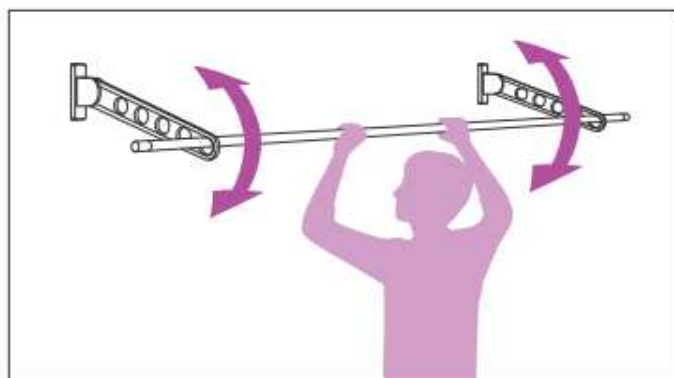

窓壁用 ホスクリーン

手軽な角度調整で
室内からもらくらく干せる
窓壁用の決定版

◆ 簡単操作でベストポジションに

アームの角度を多段階で調整することができます。
また、お引渡し時や使用しないときには、邪魔にならないように下向きに折りたむことができます。
(角度変更についてはP.60の比較一覧表をご覧ください)

◆ 竿を掛けたままで角度調整可能

竿の中心を持って操作すれば、左右のアームを同時に動かすことができます。アームの角度を変えるたびに、ポールを外す手間がありません。

掃き出し窓やスペースの狭いベランダの窓壁側に取り付けるタイプ。竿を掛けたまま角度の変更[※]ができるので、最適な高さで物干しが行えます。
※EK型は角度調整のできない固定型です。

HK-55 型

3段階角度調整が可能。
窓壁用のスタンダードタイプ。

LB(ライトブロンズ) DB(ダークブロンズ) W(ホワイト)

仕様

- ◆長さ 555mm
- ◆3段階活用(斜め上使用-水平使用-斜め下使用)+アーム下折れ