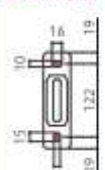

掃き出し窓やスペースの狭いベランダの窓壁側に取り付けるタイプ。竿を掛けたまま角度の変更[※]ができるので、最適な高さで物干しが行えます。
※EK型は角度調整のできない固定型です。

HK-55 型

3段階角度調整が可能。
窓壁用のスタンダードタイプ。

LB(ライトブロンズ) DB(ダークブロンズ) W(ホワイト)

仕様

- ◆長さ 555mm
- ◆3段階活用(斜め上使用-水平使用-斜め下使用)+アーム下折れ

材質(表面仕上)

本体 アルミダイカスト(塗装仕上)
スパーサー ポリアセタール
金具・ネジ類 ステンレス

HK型 価格=1本 / ケース入数=10本 / 木部取付パーツ付				
商品コード	商品名	単位	価格(税別)	JANコード
000923	HK-55-LB	本	¥5,880	4971771041324
000922	HK-55-DB	本	¥5,880	4971771041317
000921	HK-55-W	本	¥5,880	4971771041331
HKY型 価格=1本 / ケース入数=8本 / 木部取付パーツ付				
商品コード	商品名	単位	価格(税別)	JANコード
000926	HKY-55-LB	本	¥6,100	4971771041393
000927	HKY-55-DB	本	¥6,100	4971771041386
000925	HKY-55-W	本	¥6,100	4971771041300

本カタログに掲載されている価格はすべて税抜価格です。

※可動のため斜めとの間に必要な空間
アーム下折れは、ネジによるロックを解除することで
可能となります。
詳細→P.89

ネジ
六角コーチスクリュー
(本体と同色)
φ8×90・2本(平金あり)

取付穴寸法

HK-55-DB

HKY型(横型ベースタイプ)

窓上の取付スペースに上下の余裕が無い場合や、
横方向の下地に取付けるための横型ベースです。
ベース形状以外はHK型と同等になります。

取付穴寸法

2本1組
30kg
目安重量
詳細→P.91