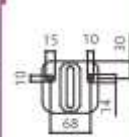

掃き出し窓やスペースの狭いベランダの窓壁側に取り付けるタイプ。竿を掛けたまま角度の変更[※]ができるので、最適な高さで物干しが行えます。
※EK型は角度調整のできない固定型です。

HK-55 型

3段階角度調整が可能。
窓壁用のスタンダードタイプ。

LB(ライトブロンズ) DB(ダークブロンズ) W(ホワイト)

仕様

- ◆長さ 555mm
- ◆3段階活用(斜め上使用-水平使用-斜め下使用)+アーム下折れ

材質(表面仕上)

本体 アルミダイカスト(塗装仕上)
スパーサー ポリアセタール
金具・ネジ類 ステンレス

HK型 価格=1本 / ケース入数=10本 / 木部取付パーツ付				
商品コード	商品名	単位	価格(税別)	JANコード
000923	HK-55-LB	本	¥5,880	4971771041324
000922	HK-55-DB	本	¥5,880	4971771041317
000921	HK-55-W	本	¥5,880	4971771041331
HKY型 価格=1本 / ケース入数=8本 / 木部取付パーツ付				
商品コード	商品名	単位	価格(税別)	JANコード
000926	HKY-55-LB	本	¥6,100	4971771041393
000927	HKY-55-DB	本	¥6,100	4971771041386
000925	HKY-55-W	本	¥6,100	4971771041300

本カタログに掲載されている価格はすべて税抜価格です。

※可動のため斜めとの間に必要な空間
アーム下折れは、ネジによるロックを解除することで
可能となります。
詳細→P.89

ネジ
六角コーチスクリュー
(本体と同色)
φ8×90・2本(平金あり)

取付穴寸法

HK-55-DB

HKY型(横型ベースタイプ)

窓上の取付スペースに上下の余裕が無い場合や、
横方向の下地に取付けるための横型ベースです。
ベース形状以外はHK型と同等になります。

取付穴寸法

2本1組
30kg
目安重量
詳細→P.91