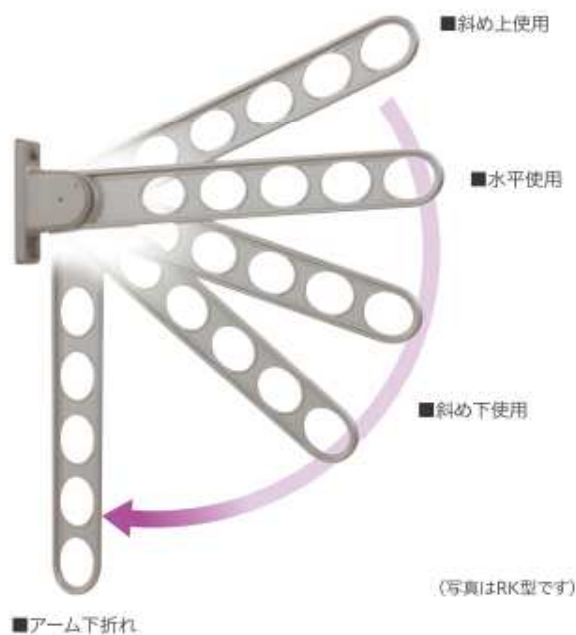

窓壁用 ホスクリーン

手軽な角度調整で
室内からもらくらく干せる
窓壁用の決定版

◆ 簡単操作でベストポジションに

アームの角度を多段階で調整することができます。
また、お引渡し時や使用しないときには、邪魔にならないように下向きに折りたむことができます。
(角度変更についてはP.60の比較一覧表をご覧ください)

◆ 竿を掛けたままで角度調整可能

竿の中心を持って操作すれば、左右のアームを同時に動かすことができます。アームの角度を変えるたびに、ポールを外す手間がありません。

掃き出し窓やスペースの狭いベランダの窓壁側に取り付けるタイプ。竿を掛けたまま角度の変更[※]ができるので、最適な高さで物干しが行えます。
※EK型は角度調整のできない固定型です。

HK-55 型

3段階角度調整が可能。
窓壁用のスタンダードタイプ。

LB(ライトブロンズ) DB(ダークブロンズ) W(ホワイト)

仕様

- ◆長さ 555mm
- ◆3段階活用(斜め上使用-水平使用-斜め下使用)+アーム下折れ

本カタログに掲載されている価格はすべて税抜価格です。

※可動のため斜めとの間に必要な空間
アーム下折れは、ネジによるロックを解除することで
可能となります。
詳細→P.89

ネジ
六角コーチスクリュー
(本体と同色)
φ8×90・2本(平金あり)

取付穴寸法

HK-55-DB

HKY型(横型ベースタイプ)

窓上の取付スペースに上下の余裕が無い場合や、
横方向の下地に取付けるための横型ベースです。
ベース形状以外はHK型と同等になります。

取付穴寸法

2本1組
30kg
目安重量
詳細→P.91