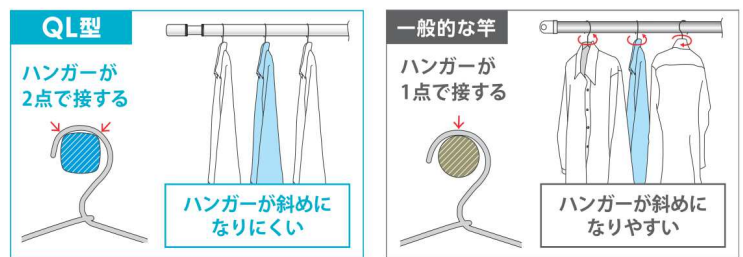

室内用物干し竿 ホスクリーンQL型

(室内用ホスクリーンスポット型専用)

SPC型をはじめとした 室内用ホスクリーン スポット型に 合わせてデザインされた物干し竿

◆ 四角いカタチが“物干し”をサポート

四角いカタチによりハンガーの向きが揃いやすく、風通しの良い状態を保ちやすくし、見た目にも美しく干すことができます。

毎日の“物干し”をもっと快適に、もっと心地の良いものにするために。便利さを追求するだけでなく、見ていて心地の良いものを目指しました。川口技研が提案する「あったらいいな」の新しいカタチです。

やわらか素材を採用

竿の先端にやわらか素材を採用することで、人や物への接触到に配慮しました。

竿が脱落しにくい段差付き

竿を最も縮めた状態でも段差が残るカタチにすることで、物干金物から脱落しにくいように配慮しました。

伸縮機能付き

竿の先端を90度回すことで、簡単に長さ調整できます。操作性にも心地よさを求めました。

たくさん干しても安心

耐荷重15kgなので、洗濯物をたくさん干しても安心。

※洗濯物を均等に干した際の耐荷重です。

URM 型 PAT.

施工の容易な面付タイプ。
操作棒で高さ調整が可能。

仕様

- ◆全長 **URM-S** 1340mm
URM-L 1740mm
- ◆竿の昇降幅 (0~1000mm)
- ◆操作棒: 着脱式
- ◆荷重目安ガイド

※物を掛けたまま昇降可能
※傾斜天井には取付不可

材質(表面仕上)

- ベース・竿 アルミ押出型材(アルマイト+塗装)
- カバー 鉄(塗装仕上)
- 竿用ヒモ ポリエチレン系高力繊維
- 操作棒 ステンレス
- グリップ ナイロン