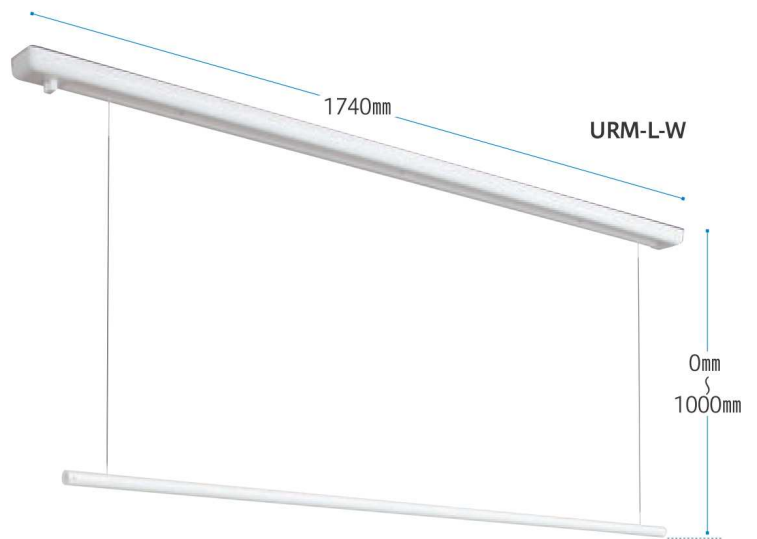

※天井保護のため
8kgまで。
詳細→P.91