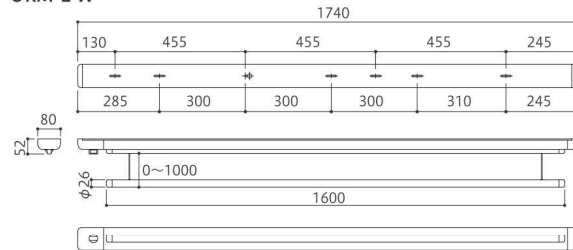

※洗濯物を均等に干した際の耐荷重です。

URM 型 PAT.

施工の容易な面付タイプ。
操作棒で高さ調整が可能。

仕様

- ◆全長 **URM-S** 1340mm
URM-L 1740mm
- ◆竿の昇降幅 (0~1000mm)
- ◆操作棒: 着脱式
- ◆荷重目安ガイド

※物を掛けたまま昇降可能
※傾斜天井には取付不可

材質(表面仕上)

- ベース・竿 アルミ押出型材(アルマイト+塗装)
- カバー 鉄(塗装仕上)
- 竿用ヒモ ポリエチレン系高力繊維
- 操作棒 ステンレス
- グリップ ナイロン

価格=1セット / ケース入数=1セット / 取付パーツ付

商品コード	商品名	単位	価格(税抜)	JANコード
000685	URM-S-W	セット	¥29,500	4971771040723
000686	URM-L-W	セット	¥32,000	4971771040716

本カタログに掲載されている価格はすべて税抜価格です。

URM-S-W

URM-L-W

ネジ

操作棒

フック