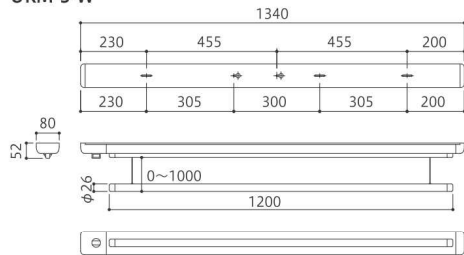

※洗濯物を均等に干した際の耐荷重です。

URM 型 PAT.

施工の容易な面付タイプ。
操作棒で高さ調整が可能。

仕様

- ◆全長 **URM-S** 1340mm
URM-L 1740mm
- ◆竿の昇降幅 (0~1000mm)
- ◆操作棒: 着脱式
- ◆荷重目安ガイド

※物を掛けたまま昇降可能
※傾斜天井には取付不可

材質(表面仕上)

- ベース・竿 アルミ押出型材(アルマイト+塗装)
- カバー 鉄(塗装仕上)
- 竿用ヒモ ポリエチレン系高力繊維
- 操作棒 ステンレス
- グリップ ナイロン

価格=1セット / ケース入数=1セット / 取付パーツ付

商品コード	商品名	単位	価格(税抜)	JANコード
000685	URM-S-W	セット	¥29,500	4971771040723
000686	URM-L-W	セット	¥32,000	4971771040716

本カタログに掲載されている価格はすべて税抜価格です。

URM-S-W

URM-L-W

ネジ

操作棒

フック