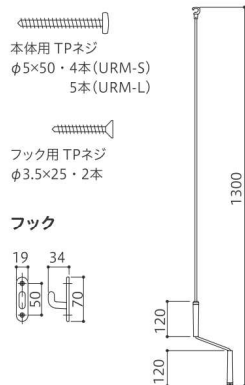

※洗濯物を均等に干した際の耐荷重です。

URM 型 PAT.

施工の容易な面付タイプ。
操作棒で高さ調整が可能。

仕様

- ◆全長 **URM-S** 1340mm
URM-L 1740mm
- ◆竿の昇降幅 (0~1000mm)
- ◆操作棒: 着脱式
- ◆荷重目安ガイド

※物を掛けたまま昇降可能
※傾斜天井には取付不可

材質(表面仕上)

- ベース・竿 アルミ押出型材(アルマイト+塗装)
- カバー 鉄(塗装仕上)
- 竿用ヒモ ポリエチレン系高力繊維
- 操作棒 ステンレス
- グリップ ナイロン

価格=1セット / ケース入数=1セット / 取付パーツ付

商品コード	商品名	単位	価格(税抜)	JANコード
000685	URM-S-W	セット	¥29,500	4971771040723
000686	URM-L-W	セット	¥32,000	4971771040716

本カタログに掲載されている価格はすべて税抜価格です。

URM-S-W

URM-L-W

ネジ

操作棒

フック