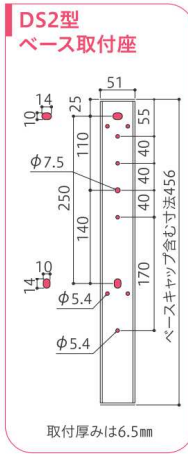

お好みの高さに調整できる「ポールスライド機能」を採用。また、高さ調整から収納までを竿を挿したままで行えます。さらに、収納すれば壁面からの出っ張りを最小限に抑えられるので邪魔になりません。

◆専用竿・竿止め金具(別売品 詳細→P.88)

シンプルで丈夫な竿(ステンレス製 直径32mm・長さ2.56m)を用意しました。竿止め金具は操作の誤りや強風などによる竿の脱落を防ぎます。また、避難ハッチに竿が掛からないように固定するためにも使えます。

DS2 型

ポール内にアームを収納できるスマートタイプ。
奥行きが狭いベランダに最適。

LB(ライトブロンズ)

DB(ダークブロンズ)

仕様

- ◆アーム長さ 600mm
- ◆ケース+ポール長さ 775-1300mm
- ◆ダブルスライド収納
- ◆竿が足掛かりにならない安心収納方式
- ◆二重操作で急落防止

材質(表面仕上)

- アーム アルミダイカスト(塗装仕上)
- ベース・ケース・ポール アルミ押出型材(アルマイト+塗装)
- 樹脂パーツ ポリアセタール

価格=1セット(2本組) / ケース入数=1セット / 取付パーツ別途

商品コード	商品名	単位	価格(税抜)	JANコード
019366	DS2-60-LB	セット	¥39,300	4971771041201
017896	DS2-60-DB	セット	¥39,300	4971771041195

本カタログに掲載されている価格はすべて税抜価格です。

DS2

1300mm

収納時も竿が足掛かりにならない安全設計。最上部に竿を2本まとめて収納。