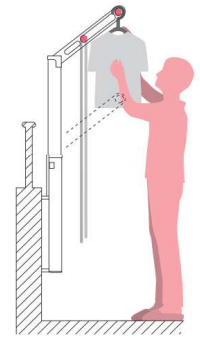

腰壁用 ホスクリーン 上下式

干す高さを変えられる
腰壁用物干の主カシリーズは、
ラインアップも充実

◆スムーズで手軽な操作性

※写真はLP-70型です。

収納

たっぷり干したい、お日様にしっかり当てたい、という願いを叶えるために。

洗濯物を高い位置で干せるポールスライド機能を採用しました。

スムーズな操作で、お好みの高さに調整できます。

お好みの高さに調整できる「ポールスライド機能」を採用。また、高さ調整から収納までを竿を挿したままで行えます。さらに、収納すれば壁面からの出っ張りを最小限に抑えられるので邪魔になりません。

◆専用竿・竿止め金具(別売品 詳細→P.88)

シンプルで丈夫な竿(ステンレス製 直径32mm・長さ2.56m)を用意しました。竿止め金具は操作の誤りや強風などによる竿の脱落を防ぎます。また、避難ハッチに竿が掛からないように固定するためにも使えます。

価格=1セット(2本組) / ケース入数=1セット / 取付パーツ別途

商品コード	商品名	単位	価格(税抜)	JANコード
019366	DS2-60-LB	セット	¥39,300	4971771041201
017896	DS2-60-DB	セット	¥39,300	4971771041195

本カタログに掲載されている価格はすべて税抜価格です。

DS2

1300mm

収納時も竿が足掛かりにならない安全設計。最上部に竿を2本まとめて収納。