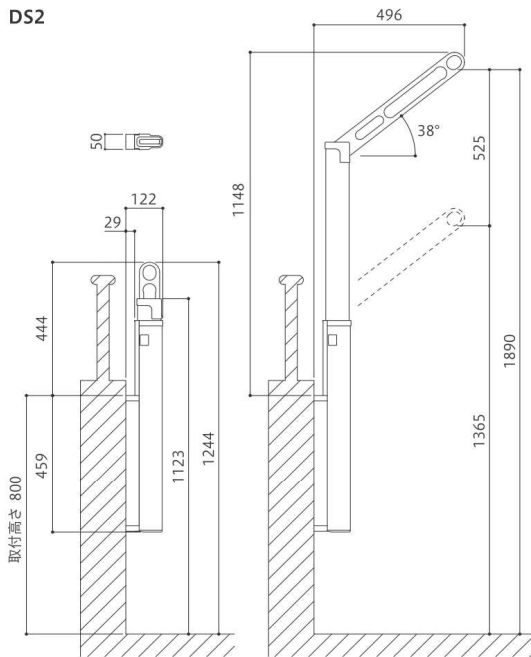

お好みの高さに調整できる「ポールスライド機能」を採用。また、高さ調整から収納までを竿を挿したままで行えます。さらに、収納すれば壁面からの出っ張りを最小限に抑えられるので邪魔になりません。

◆専用竿・竿止め金具(別売品 詳細→P.88)

シンプルで丈夫な竿(ステンレス製 直径32mm・長さ2.56m)を用意しました。竿止め金具は操作の誤りや強風などによる竿の脱落を防ぎます。また、避難ハッチに竿が掛からないように固定するためにも使えます。

DS2 型

ポール内にアームを収納できるスマートタイプ。
奥行きが狭いベランダに最適。

LB(ライトブロンズ)

DB(ダークブロンズ)

仕様

- ◆アーム長さ 600mm
- ◆ケース+ポール長さ 775-1300mm
- ◆ダブルスライド収納
- ◆竿が足掛かりにならない安心収納方式
- ◆二重操作で急落防止

材質(表面仕上)

- アーム アルミダイカスト(塗装仕上)
- ベース・ケース・ポール アルミ押出型材(アルマイト+塗装)
- 樹脂パーツ ポリアセタール

価格=1セット(2本組) / ケース入数=1セット / 取付パーツ別途

商品コード	商品名	単位	価格(税抜)	JANコード
019366	DS2-60-LB	セット	¥39,300	4971771041201
017896	DS2-60-DB	セット	¥39,300	4971771041195

本カタログに掲載されている価格はすべて税抜価格です。

DS2

1300mm

収納時も竿が足掛かりにならない安全設計。最上部に竿を2本まとめて収納。