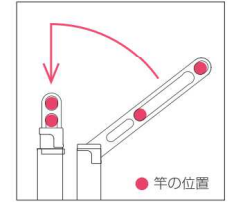

お好みの高さに調整できる「ポールスライド機能」を採用。また、高さ調整から収納までを竿を挿したままで行えます。さらに、収納すれば壁面からの出っ張りを最小限に抑えられるので邪魔になりません。

◆専用竿・竿止め金具(別売品 詳細→P.88)

シンプルで丈夫な竿(ステンレス製 直径32mm・長さ2.56m)を用意しました。竿止め金具は操作の誤りや強風などによる竿の脱落を防ぎます。また、避難ハッチに竿が掛からないように固定するためにも使えます。

DS2 型

ポール内にアームを収納できるスマートタイプ。
奥行きが狭いベランダに最適。

LB(ライトブロンズ)

DB(ダークブロンズ)

仕様

- ◆アーム長さ 600mm
- ◆ケース+ポール長さ 775-1300mm
- ◆ダブルスライド収納
- ◆竿が足掛かりにならない安心収納方式
- ◆二重操作で急落防止

材質(表面仕上)

- アーム アルミダイカスト(塗装仕上)
- ベース・ケース・ポール アルミ押出型材(アルマイト+塗装)
- 樹脂パーツ ポリアセタール

価格=1セット(2本組) / ケース入数=1セット / 取付パーツ別途

商品コード	商品名	単位	価格(税抜)	JANコード
019366	DS2-60-LB	セット	¥39,300	4971771041201
017896	DS2-60-DB	セット	¥39,300	4971771041195

本カタログに掲載されている価格はすべて税抜価格です。

DS2

1300mm

収納時も竿が足掛かりにならない安全設計。最上部に竿を2本まとめて収納。