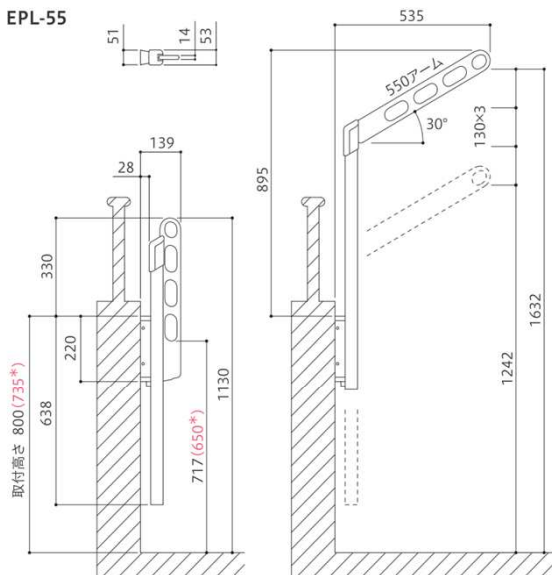

お好みの高さに調整できる「ポールスライド機能」を採用。また、高さ調整から収納までを竿を挿したままで行えます。さらに、収納すれば壁面からの出っ張りを最小限に抑えられるので邪魔になりません。

◆専用竿・竿止め金具(別売品 詳細→P.88)

シンプルで丈夫な竿(ステンレス製 直径32mm・長さ2.56m)を用意しました。竿止め金具は操作の誤りや強風などによる竿の脱落を防ぎます。また、避難ハッチに竿が掛からないように固定するためにも使えます。

EPL-55 型 PAT.

EP型のロングポールタイプ。ベースの取付位置が低くなってしまいう場合でも、高い位置に干すことが可能。

仕様

- ◆アーム長さ 550mm
- ◆ポール長さ 908mm
- ◆4段階の高さ調整(0-130-260-390mm)
- ◆コンパクト収納
- ◆アームの収納高さ調整可能(スライド式ストッパーによる)
- ◆二重操作で急落防止

材質(表面仕上)

- アーム・ポールキャップ アルミダイカスト(塗装仕上)
- ポール アルミ押出形材(アルマイト+塗装)
- 樹脂パーツ ポリアセタール

価格=1セット(2本組) / ケース入数=3セット / 取付パーツ別途

商品コード	商品名	単位	価格(税抜)	JANコード
002110	EPL-55-LB	セット	¥23,700	4971771041157
002119	EPL-55-DB	セット	¥23,700	4971771041140
002118	EPL-55-W	セット	¥23,700	4971771041171
003847	EPL-55-SB	セット	¥22,400	4971771041164

本カタログに掲載されている価格はすべて税抜価格です。

EPL-55

* 安全のため確保する高さ

取付厚みは4.5mm

EPL-55-LB

詳細→P.91