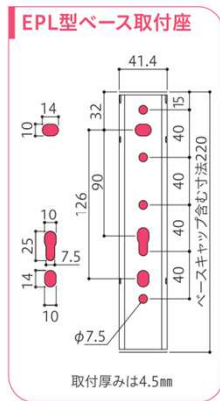

EPL-55 型 PAT.

EP型のロングポールタイプ。ベースの取付位置が低くなってしまいう場合でも、高い位置に干すことが可能。

仕様

- ◆アーム長さ 550mm
- ◆ポール長さ 908mm
- ◆4段階の高さ調整(0-130-260-390mm)
- ◆コンパクト収納
- ◆アームの収納高さ調整可能(スライド式ストッパーによる)
- ◆二重操作で急落防止

材質(表面仕上)

- アーム・ポールキャップ アルミダイカスト(塗装仕上)
- ポール アルミ押出形材(アルマイト+塗装)
- 樹脂パーツ ポリアセタール

価格=1セット(2本組) / ケース入数=3セット / 取付パーツ別途

商品コード	商品名	単位	価格(税抜)	JANコード
002110	EPL-55-LB	セット	¥23,700	4971771041157
002119	EPL-55-DB	セット	¥23,700	4971771041140
002118	EPL-55-W	セット	¥23,700	4971771041171
003847	EPL-55-SB	セット	¥22,400	4971771041164

本カタログに掲載されている価格はすべて税抜価格です。

EPL-55

* 安全のため確保する高さ

取付厚みは4.5mm

EPL-55-LB

詳細→P.91