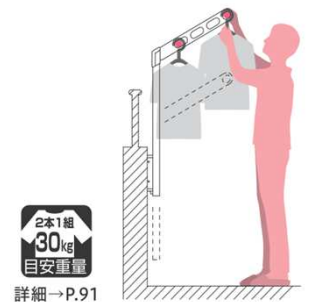

腰壁用 ホスクリーン 上下式

干す高さを変えられる
腰壁用物干の主カシリーズは、
ラインアップも充実

◆スムーズで手軽な操作性

※写真はLP-70型です。

収納

たっぷり干したい、お日様にしっかり当てたい、という願いを叶えるために。

洗濯物を高い位置で干せるポールスライド機能を採用しました。

スムーズな操作で、お好みの高さに調整できます。

お好みの高さに調整できる「ポールスライド機能」を採用。また、高さ調整から収納までを竿を挿したままで行えます。さらに、収納すれば壁面からの出っ張りを最小限に抑えられるので邪魔になりません。

◆専用竿・竿止め金具(別売品 詳細→P.88)

シンプルで丈夫な竿(ステンレス製 直径32mm・長さ2.56m)を用意しました。竿止め金具は操作の誤りや強風などによる竿の脱落を防ぎます。また、避難ハッチに竿が掛からないように固定するためにも使えます。

EPL-55 型 PAT.

EP型のロングポールタイプ。ベースの取付位置が低くなってしまいう場合でも、高い位置に干すことが可能。

仕様

- ◆アーム長さ 550mm
- ◆ポール長さ 908mm
- ◆4段階の高さ調整(0-130-260-390mm)
- ◆コンパクト収納
- ◆アームの収納高さ調整可能(スライド式ストッパーによる)
- ◆二重操作で急落防止

材質(表面仕上)

- アーム・ポールキャップ アルミダイカスト(塗装仕上)
- ポール アルミ押出形材(アルマイト+塗装)
- 樹脂パーツ ポリアセタール

本カタログに掲載されている価格はすべて税抜価格です。

EPL-55

* 安全のため確保する高さ

取付厚みは4.5mm

EPL-55-LB

詳細→P.91