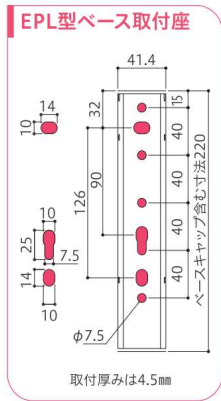

EPL-55 型 PAT.

EP型のロングポールタイプ。ベースの取付位置が低くなってしまいう場合でも、高い位置に干すことが可能。

仕様

- ◆アーム長さ 550mm
- ◆ポール長さ 908mm
- ◆4段階の高さ調整(0-130-260-390mm)
- ◆コンパクト収納
- ◆アームの収納高さ調整可能(スライド式ストッパーによる)
- ◆二重操作で急落防止

材質(表面仕上)

アーム・ポールキャップ アルミダイカスト(塗装仕上)
ポール アルミ押出形材(アルマイト+塗装)
樹脂パーツ ポリアセタール

価格=1セット(2本組) / ケース入数=3セット / 取付パーツ別途

商品コード	商品名	単位	価格(税抜)	JANコード
002110	EPL-55-LB	セット	¥23,700	4971771041157
002119	EPL-55-DB	セット	¥23,700	4971771041140
002118	EPL-55-W	セット	¥23,700	4971771041171
003847	EPL-55-SB	セット	¥22,400	4971771041164

本カタログに掲載されている価格はすべて税抜価格です。

EPL-55

* 安全のため確保する高さ

EPL-55-LB