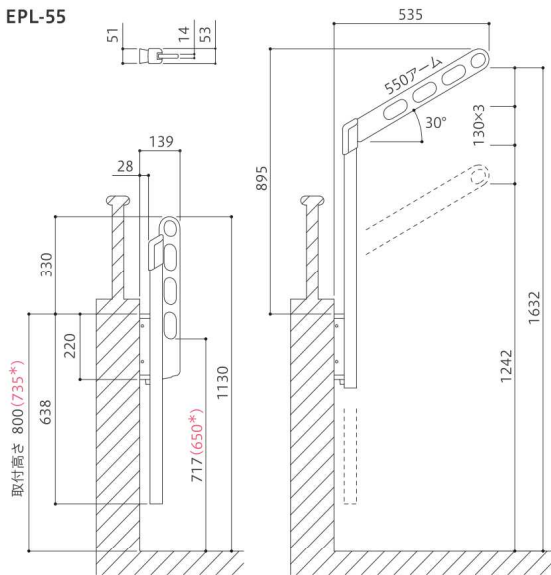

EPL-55

* 安全のため確保する高さ