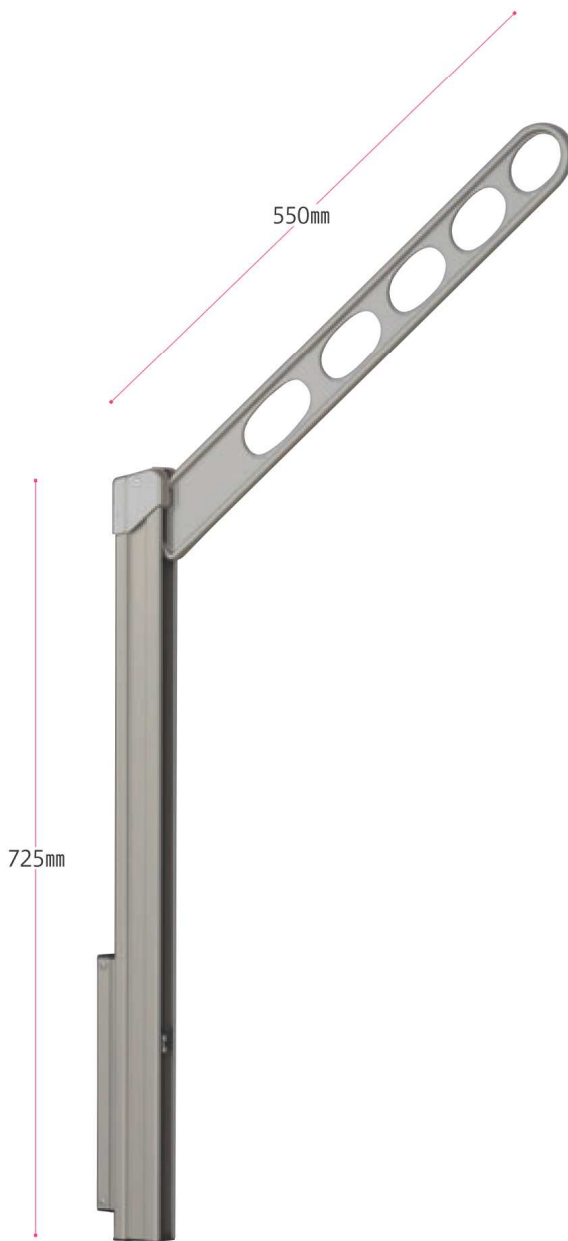

GP-55 型 PAT.

集合住宅のベランダに。
アームが55cmのローコストタイプ。

仕様

- ◆アーム長さ 550mm
- ◆ポール長さ 725mm
- ◆4段階の高さ調整(0-120-240-360mm)
- ◆コンパクト収納
- ◆アームの収納高さ調整可能(ストッパーの付け替えによる)
- ◆二重操作で急落防止
- ◆ALCへの取付け不可

材質(表面仕上)

アーム・
ポールキャップ アルミダイカスト(塗装仕上)
ポール アルミ押出型材(アルマイト+塗装)
樹脂パーツ ポリアセタール

価格=1セット(2本組) / ケース入数=3セット / 取付パーツ別途

商品コード	商品名	単位	価格(税抜)	JANコード
007282	GP-55-ST	セット	¥18,900	4971771041911
007281	GP-55-DB	セット	¥18,900	4971771041928
017537	GP-55-W	セット	¥18,900	4971771041904
020534	GP-55-S	セット	¥18,400	4971771041966

本カタログに掲載されている価格はすべて税抜価格です。

GP-55

* 安全のため確保する高さ

GP-55-ST