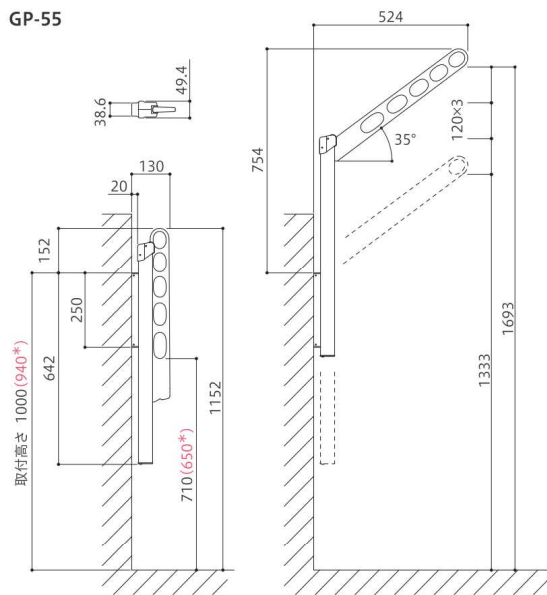

GP-55 型 PAT.

集合住宅のベランダに。
アームが55cmのローコストタイプ。

仕様

- ◆アーム長さ 550mm
- ◆ポール長さ 725mm
- ◆4段階の高さ調整(0-120-240-360mm)
- ◆コンパクト収納
- ◆アームの収納高さ調整可能(ストッパーの付け替えによる)
- ◆二重操作で急落防止
- ◆ALCへの取付け不可

材質(表面仕上)

アーム・
ポールキャップ アルミダイカスト(塗装仕上)
ポール アルミ押出型材(アルマイト+塗装)
樹脂パーツ ポリアセタール

価格=1セット(2本組) / ケース入数=3セット / 取付パーツ別途

商品コード	商品名	単位	価格(税抜)	JANコード
007282	GP-55-ST	セット	¥18,900	4971771041911
007281	GP-55-DB	セット	¥18,900	4971771041928
017537	GP-55-W	セット	¥18,900	4971771041904
020534	GP-55-S	セット	¥18,400	4971771041966

本カタログに掲載されている価格はすべて税抜価格です。

GP-55

* 安全のため確保する高さ