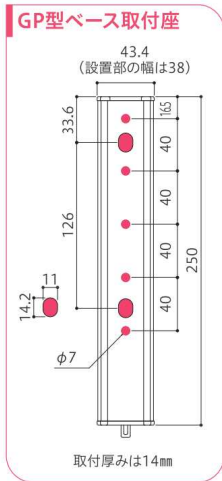

仕様

- ◆アーム長さ 550mm
- ◆ポール長さ 725mm
- ◆4段階の高さ調整(0-120-240-360mm)
- ◆コンパクト収納
- ◆アームの収納高さ調整可能(ストッパーの付け替えによる)
- ◆二重操作で急落防止
- ◆ALCへの取付け不可

材質(表面仕上)

アーム・
ポールキャップ アルミダイカスト(塗装仕上)
ポール アルミ押出型材(アルマイト+塗装)
樹脂パーツ ポリアセタール

価格=1セット(2本組) / ケース入数=3セット / 取付パーツ別途

| 商品コード | 商品名 | 単位 | 価格(税抜) | JANコード |
|--------|----------|-----|---------|---------------|
| 007282 | GP-55-ST | セット | ¥18,900 | 4971771041911 |
| 007281 | GP-55-DB | セット | ¥18,900 | 4971771041928 |
| 017537 | GP-55-W | セット | ¥18,900 | 4971771041904 |
| 020534 | GP-55-S | セット | ¥18,400 | 4971771041966 |

本カタログに掲載されている価格はすべて税抜価格です。

GP-55

* 安全のため確保する高さ

GP-55-ST