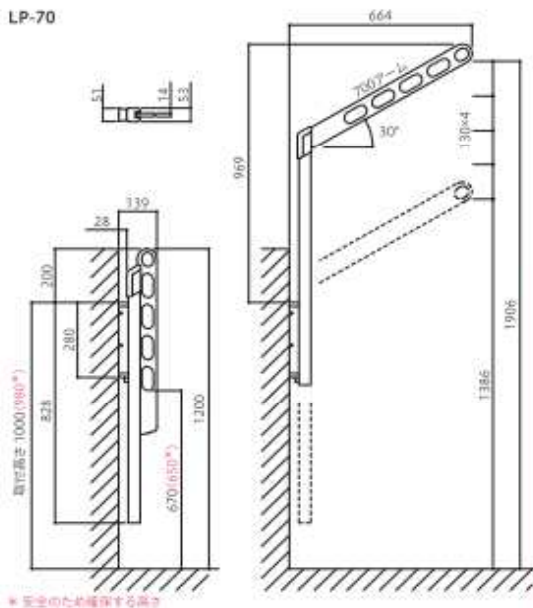

お好みの高さに調整できる「ポールスライド機能」を採用。また、高さ調整から収納までを竿を挿したままで行えます。さらに、収納すれば壁面からの出っ張りを最小限に抑えられるので邪魔になりません。

◆専用竿・竿止め金具(別売品 詳細→P.88)

シンプルで丈夫な竿(ステンレス製 直径32mm・長さ2.56m)を用意しました。竿止め金具は操作の誤りや強風などによる竿の脱落を防ぎます。また、避難ハッチに竿が掛からないように固定するためにも使えます。

標準用ホスクリーン ポール上下タイプ

LP-70 型 PAT.

奥行きに余裕のあるベランダや
たくさん干したい場合に。

仕様

- ◆アーム長さ 700mm
- ◆ポール長さ 968mm
- ◆5段階の高さ調整(0-130-260-390-520mm)
- ◆コンパクト収納
- ◆アームの収納高さ調整可能(スライド式ストッパーによる)
- ◆二重操作で急落防止

材質(表面仕上)

アーム・
ボールキャップ アルミダイカスト(塗装仕上)
ボール アルミ押出型材(アルマイト+塗装)
樹脂パーツ ポリアセタール

価格=1セット(2本組) / ケース入数=3セット / 取付パーツ別途

商品コード	商品名	単位	価格(税込)	JANコード
002064	LP-70-LB セット		¥27,800	4971771041034
002063	LP-70-DB セット		¥27,800	4971771041010
002067	LP-70-W セット		¥27,800	4971771041027
002065	LP-70-S セット		¥25,600	4971771041041

本カタログに掲載されている価格はすべて税抜価格です。

LP-70

*安全のため確保する高さ

LP-70-LB

LP型ベース取付座

取付間隔は4.5mm

700mmのロングアームで竿の3本使いも可能
詳細→P.91