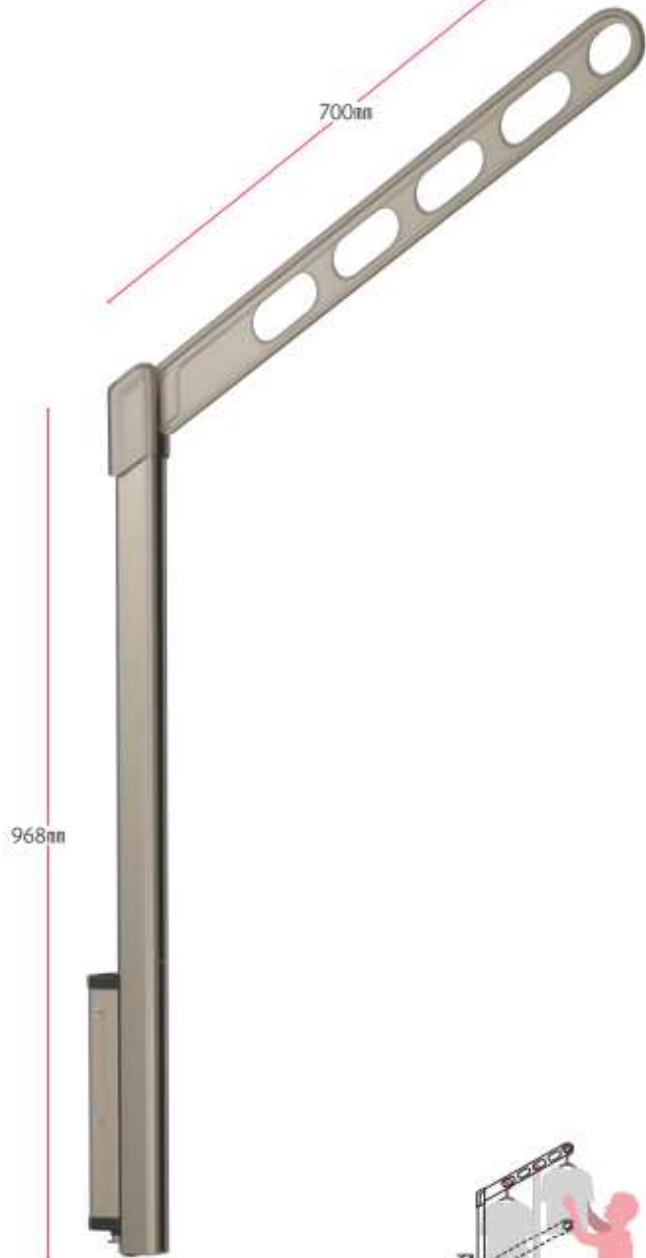

腰壁用 ホスクリーン 上下式

干す高さを変えられる
腰壁用物干の主力シリーズは、
ラインアップも充実

◆スムーズで手軽な操作性

※写真はLP-70型です。

収納

たっぷり干したい、お日様にしっかり当てたい、という願いを叶えるために。

洗濯物を高い位置で干せるポールスライド機能を採用しました。

スムーズな操作で、お好みの高さに調整できます。

お好みの高さに調整できる「ポールスライド機能」を採用。また、高さ調整から収納までを竿を挿したままで行えます。さらに、収納すれば壁面からの出っ張りを最小限に抑えられるので邪魔になりません。

◆専用竿・竿止め金具(別売品 詳細→P.88)

シンプルで丈夫な竿(ステンレス製 直径32mm・長さ2.56m)を用意しました。竿止め金具は操作の誤りや強風などによる竿の脱落を防ぎます。また、避難ハッチに竿が掛からないように固定するためにも使えます。

標準用ホスクリーン ポール上下タイプ

LP-70 型 PAT.

奥行きに余裕のあるベランダや
たくさん干したい場合に。

仕様

- ◆アーム長さ 700mm
- ◆ポール長さ 968mm
- ◆5段階の高さ調整(0-130-260-390-520mm)
- ◆コンパクト収納
- ◆アームの収納高さ調整可能(スライド式ストッパーによる)
- ◆二重操作で急落防止

材質(表面仕上)

アーム・
ボールキャップ アルミダイカスト(塗装仕上)
ボール アルミ押出型材(アルマイト+塗装)
樹脂パーツ ポリアセタール

本カタログに掲載されている価格はすべて税抜価格です。

LP-70

*安全のため確保する高さ

LP-70-LB

LP型ベース取付座

取付間隔は4.5mm

700mmのロングアームで竿の3本使いも可能
詳細→P.91