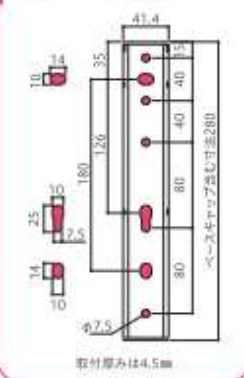

お好みの高さに調整できる「ポールスライド機能」を採用。また、高さ調整から収納までを竿を挿したままで行えます。さらに、収納すれば壁面からの出っ張りを最小限に抑えられるので邪魔になりません。

◆専用竿・竿止め金具(別売品 詳細→P.88)

シンプルで丈夫な竿(ステンレス製 直径32mm・長さ2.56m)を用意しました。竿止め金具は操作の誤りや強風などによる竿の脱落を防ぎます。また、避難ハッチに竿が掛からないように固定するためにも使えます。

標準用ホスクリーン ポール上下タイプ

LP-70 型 PAT.

奥行きに余裕のあるベランダや
たくさん干したい場合に。

仕様

- ◆アーム長さ 700mm
- ◆ポール長さ 968mm
- ◆5段階の高さ調整(0-130-260-390-520mm)
- ◆コンパクト収納
- ◆アームの収納高さ調整可能(スライド式ストッパーによる)
- ◆二重操作で急落防止

材質(表面仕上)

アーム・
ボールキャップ アルミダイカスト(塗装仕上)
ボール アルミ押出型材(アルマイト+塗装)
樹脂パーツ ポリアセタール

本カタログに掲載されている価格はすべて税抜価格です。

LP-70

*安全のため確保する高さ

LP-70-LB

LP型ベース取付座

取付間隔は4.5mm

700mmのロングアームで竿の3本使いも可能
詳細→P.91