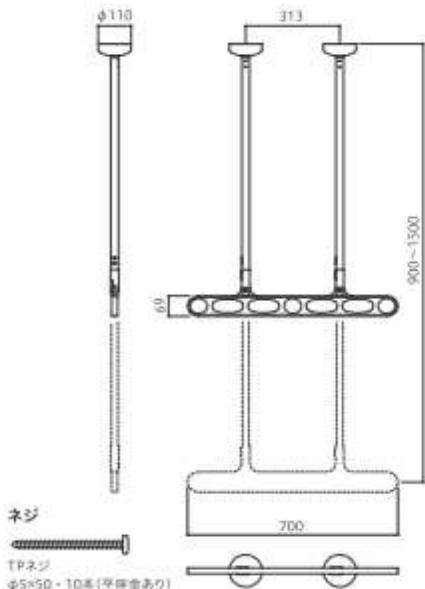

上げる場合

アームをそのまま上げます。

70mm毎にワンタッチで高さが調整できます。

※竿を通したままでの操作は竿抜け止めなどを付けた状態で行ってください。

Z-215 型

1階軒下にも最適な、
超ロングサイズの2本シャフトタイプ。

LB(ライトブロンズ) DB(ダークブロンズ)

仕様

- ◆アーム長さ 700mm
- ◆全長 900~1500mm
- ◆無段階の高さ調整：0~600mm
- ◆傾斜天井対応：前方30°(5寸5分勾配まで)+後方5°
- ◆左右角度調整：各3°

材質(表面仕上)

- ベース アルミダイカスト(塗装仕上)
- カバー AES樹脂
- シャフト アルミ押出型材(アルマイト+塗装)
- アーム アルミダイカスト(塗装仕上)
- 金具・ネジ類 ステンレス

※価格→1セット(2本組) / ケース入数→2セット / 木部取付(パーツ)

商品コード	商品名	単位	価格(税別)	JANコード
015996	Z-215-LB	セット	¥32,900	4971771041485
015995	Z-215-DB	セット	¥32,900	4971771041478

本カタログに掲載されている価格はすべて税別価格です。

- 長さを縮める特注に対応します。 ※価格は20%アップ(納期：約2週間)
- 最小サイズは315mmまで可能です。

取付穴寸法

φ6のネジまで使えます。取付厚みは10mm

1階軒下用ロングタイプ

高さ調整が可能です。
製品写真は★の長さの状態です。

20kg
目安重量
詳細→P.91