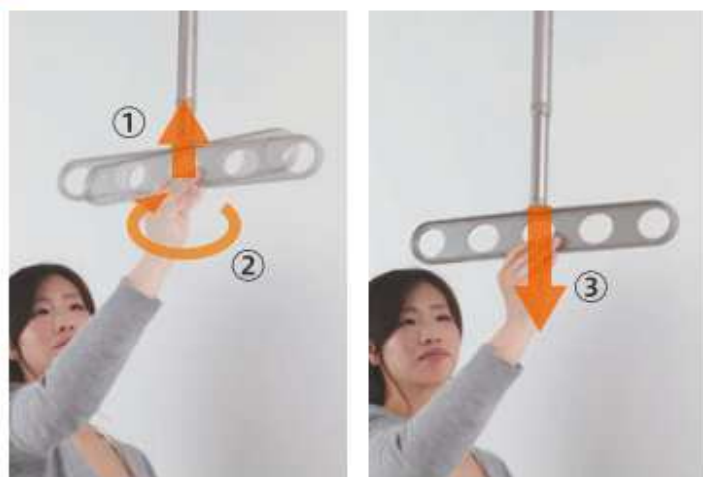

軒天用 ホスクリーン

革新的なデザイン性と
きめ細かな
操作性を両立

◆ スマートなデザイン

◆ 「ワンタッチ高さ調整」(ZA/ZAN型)

人目につきやすい軒天にこそ、
スタイリッシュな物干を…
そんなニーズに応え、
これまでにないすっきりとスマートな
デザインを実現。
きめ細かな長さ調整など、
高い操作性も両立しました。

■ ドライバーなどの工具を使わずに高さ調整可能

下げる場合

- ①アームを軽く上げます。
- ②左へ少し回します。
- ③そのままの状態を下ろし、右へ戻します。

上げる場合

アームをそのまま上げます。

70mm毎にワンタッチで高さが調整できます。

※竿を通したままでの操作は竿抜け止めなどを付けた状態で行ってください。

Z-215 型

1階軒下にも最適な、
超ロングサイズの2本シャフトタイプ。

LB(ライトブロンズ) DB(ダークブロンズ)

仕様

- ◆アーム長さ 700mm
- ◆全長 900~1500mm
- ◆無段階の高さ調整：0~600mm
- ◆傾斜天井対応：前方30°(5寸5分勾配まで)+後方5°
- ◆左右角度調整：各3°

材質(表面仕上)

- ベース アルミダイカスト(塗装仕上)
- カバー AES樹脂
- シャフト アルミ押出型材(アルマイト+塗装)
- アーム アルミダイカスト(塗装仕上)
- 金具・ネジ類 ステンレス

※価格→1セット(2本組) / ケース入数→2セット / 木部取付(パーツ)