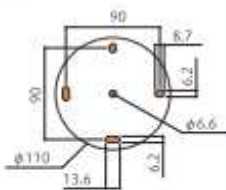

- ◆アーム長さ 700mm
- ◆全長 560~780mm
- ◆無段階の高さ調整: 0~220mm
- ◆傾斜天井対応: 前方30°(5寸5分勾配まで)+後方5°
- ◆左右角度調整: 各3°

材質(表面仕上)

- ベース アルミダイカスト(塗装仕上)
- カバー AES樹脂
- シャフト アルミ押出形材(アルマイト+塗装)
- アーム アルミダイカスト(塗装仕上)
- 金具・ネジ類 ステンレス

価格=1セット(2本組) / ケース入数=2セット / 木部取付パーツ付

商品コード	商品名	単位	価格(税抜)	JANコード
015993	Z-207-LB	セット	¥27,400	4971771041461
015991	Z-207-DB	セット	¥27,400	4971771041454

本カタログに掲載されている価格はすべて税抜価格です。
●長さを縮める特に対応します。 ※価格は20%アップ(納期: 約2週間)
●最小サイズは315mmまで可能です。

Z-207-LB

Z-207-DB

高さ調整が可能です。
製品写真は★の長さの状態です。

取付穴寸法

φ6のネジまで使えます。

取付厚みは10mm

使用例