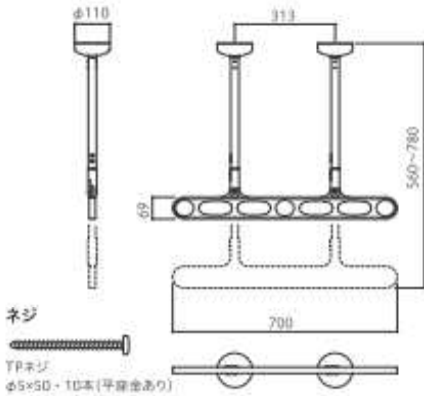

上げる場合

アームをそのまま上げます。

70mm毎にワンタッチで高さが調整できます。

※竿を通したままでの操作は竿抜け止めなどを付けた状態で行ってください。

Z-207 型

3本竿での使用も可能な
2本シャフトタイプ。

LB(ライトブロンズ) DB(ダークブロンズ)

仕様

- ◆アーム長さ 700mm
- ◆全長 560~780mm
- ◆無段階の高さ調整: 0~220mm
- ◆傾斜天井対応: 前方30°(5寸5分勾配まで)+後方5°
- ◆左右角度調整: 各3°

材質(表面仕上)

- ベース アルミダイカスト(塗装仕上)
- カバー AES樹脂
- シャフト アルミ押出形材(アルマイト+塗装)
- アーム アルミダイカスト(塗装仕上)
- 金具・ネジ類 ステンレス

価格=1セット(2本組) / ケース入数=2セット / 木部取付パーツ付

商品コード	商品名	単位	価格(税抜)	JANコード
015993	Z-207-LB	セット	¥27,400	4971771041461
015991	Z-207-DB	セット	¥27,400	4971771041454

本カタログに掲載されている価格はすべて税抜価格です。
●長さを縮める特に対応します。 ※価格は20%アップ(納期: 約2週間)
●最小サイズは315mmまで可能です。

Z-207-LB

Z-207-DB

高さ調整が可能です。
製品写真は★の長さの状態です。

取付穴寸法

φ6のネジまで使えます。

取付厚みは10mm

使用例