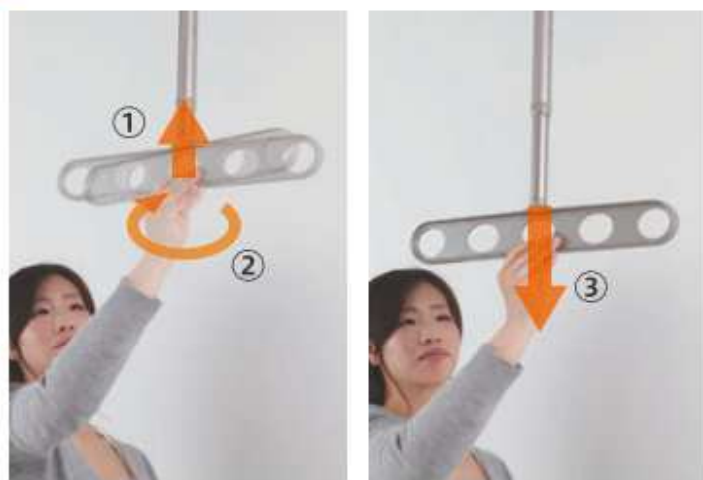

軒天用 ホスクリーン

革新的なデザイン性と
きめ細かな
操作性を両立

◆ スマートなデザイン

◆ 「ワンタッチ高さ調整」(ZA/ZAN型)

人目につきやすい軒天にこそ、
スタイリッシュな物干を…
そんなニーズに応え、
これまでにないすっきりとスマートな
デザインを実現。
きめ細かな長さ調整など、
高い操作性も両立しました。

■ ドライバーなどの工具を使わずに高さ調整可能

下げる場合

- ①アームを軽く上げます。
- ②左へ少し回します。
- ③そのままの状態を下ろし、右へ戻します。

上げる場合

アームをそのまま上げます。

70mm毎にワンタッチで高さが調整できます。

※竿を通したままでの操作は竿抜け止めなどを付けた状態で行ってください。

Z-207 型

3本竿での使用も可能な
2本シャフトタイプ。

LB(ライトブロンズ) DB(ダークブロンズ)

仕様

- ◆アーム長さ 700mm
- ◆全長 560~780mm
- ◆無段階の高さ調整: 0~220mm
- ◆傾斜天井対応: 前方30°(5寸5分勾配まで)+後方5°
- ◆左右角度調整: 各3°

材質(表面仕上)

- ベース アルミダイカスト(塗装仕上)
- カバー AES樹脂
- シャフト アルミ押出形材(アルマイト+塗装)
- アーム アルミダイカスト(塗装仕上)
- 金具・ネジ類 ステンレス

価格=1セット(2本組) / ケース入数=2セット / 木部取付パーツ付

Z-207-DB

高さ調整が可能です。
製品写真は★の長さの状態です。

取付穴寸法

φ6のネジまで使えます。

取付厚みは10mm

使用例