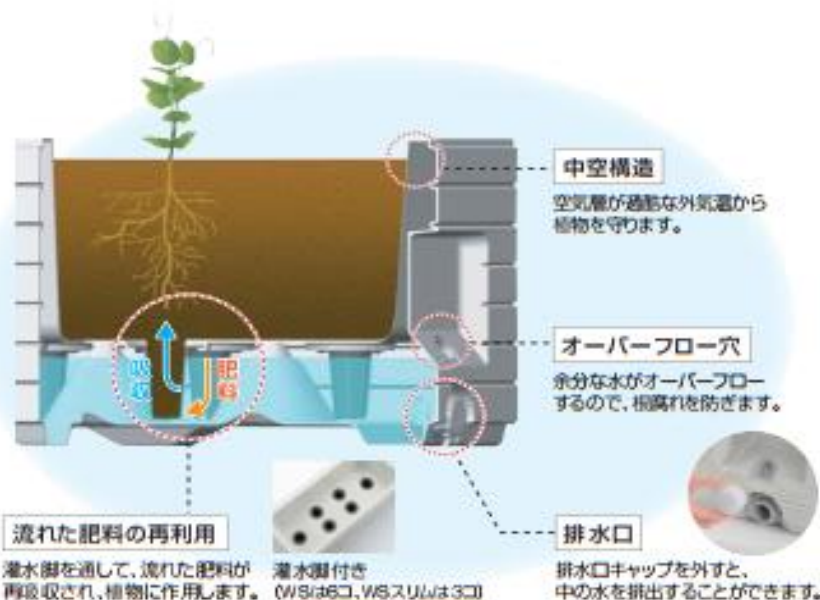

NEW

タウンプランターWS

大容量貯水の 底面給水機能付きタイプ

水やりの手間がグンと省けます。

貯水部から必要な水を土に供給

- ・水やりの頻度を減らし、手間を軽減します。
- ・夏の暑い時期の水濡れを防止します。

流れた肥料の再利用

灌水機を通して、流れた肥料が灌水機付き再回収され、植物に作用します。(WSは6コ、WSスリムは3コ)

灌水機付き

(WSは6コ、WSスリムは3コ)

中空構造

空気が過熱な外気温から植物を守ります。

オーバーフロー穴

余分な水がオーバーフローするので、根腐れを防ぎます。

排水口

排水口キャップを外すと、中の水を排出することができます。

奥行き47cmタイプ

たっぷり土が入る大容量タイプです。

公共施設や病院・店舗・会社・町内美化など幅広く利用できます。

給水口付き

底面給水

底面給水

タウンプランターWS 100型 石積

参考価格(税別)	入数	土容量	水容量	重量	サイズ (cm)	サンドグレー
¥35,000	1コ	80L	42L	9kg	102×47×42H	811610