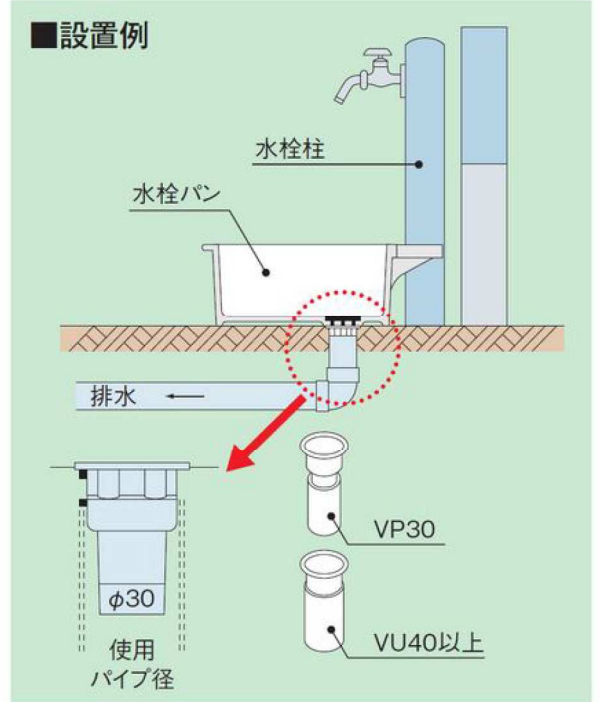

上水道関連製品 | 水栓柱・水栓パン・ボックス |

水栓パン

抗菌仕様
(PP製のみ)

水栓パン

小物置場は水が自然に流れ落ちるライン。ゴミなどが溜まりにくく、洗しやすい構造です。石けんなどが落ちにくいフック形状です。

■設置例

台座を組み合わせることで全高が上がり、作業性がアップします。2段重ねで高さ調節が可能です。

既製のコンクリートブロックを台座として利用できます。

ブロックが収まる形状になっています。

水栓柱は80角まで設置可能。

角はソフトなR形状。

標準セット品