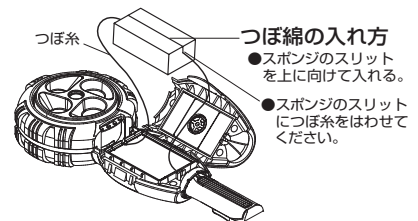

エルライン墨つぼV8鶴首

- 鶴首
- フルオープン
- 安全機構カルコ
- 自動巻取式
- 密閉タイプ
- 細糸0.6mm

LL-SUMV8T-PA

LL-SUMV8T-Y

Middle size
本体寸法：175mm

| | |
|------|----------|
| 自動巻取 | 8m |
| 糸長さ | 20m |
| 糸太さ | 細(0.6mm) |

携帯用墨つぼ

- 狭い所やコーナーに最適な鶴首付
- 本体が工具なしで全開し、手入れや糸交換が簡単にできます
- ゴムパッキンを要所に使用、墨漏れしにくく墨汁の乾燥を防ぎ、長期使用が可能
- 最大容量15mlの墨タンク
- 糸に墨汁を均一に染み込ませることができる綿押え付
- 針が引っ込む安全機構カルコ付
- 付属糸「パーフェクト墨つぼ用細糸」(太さ0.6mm)

エルライン墨つぼV8斜めカット

- 斜めカット
- フルオープン
- 安全機構カルコ
- 自動巻取式
- 密閉タイプ
- 細糸0.6mm

LL-SUMV8N-R

LL-SUMV8N-W

Middle size
本体寸法：175mm

| | |
|------|----------|
| 自動巻取 | 8m |
| 糸長さ | 20m |
| 糸太さ | 細(0.6mm) |

携帯用墨つぼ

- 押さえやすく、先端が見やすい斜めカットカルコケース採用
- 本体が工具なしで全開し、手入れや糸交換が簡単にできます
- ゴムパッキンを要所に使用、墨漏れしにくく墨汁の乾燥を防ぎ、長期使用が可能
- 最大容量15mlの墨タンク
- 糸に墨汁を均一に染み込ませることができる綿押え付
- 針が引っ込む安全機構カルコ付
- 付属糸「パーフェクト墨つぼ用細糸」(太さ0.6mm)

| 色 | 品番 | 価格 | 糸の長さ | 自動巻取糸の長さ | 製品重量 | 包装形式 | 包装寸法(mm) タテ×ヨコ×アツサ | 梱包単位 | JANコード |
|------|-------------|----------------|------|----------|------|-------|-----------------------|----------------|-----------------|
| レッド | LL-SUMV8N-R | 2,530円 +消費税 | 20m | 8m | 135g | プリスター | 190×100×37 | 36個 (6個入×6) | 4 975364 056252 |
| ホワイト | LL-SUMV8N-W | | | | | | | | 4 975364 057143 |