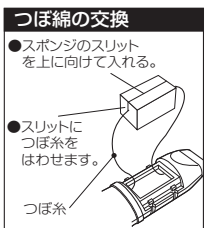

ピーラインミニ21用つぼ綿

《適合商品》

- ●ピーライン墨つぼジャスト
- ●ピーライン墨つぼ XX

品番	価格	内容	製品重量	包装形式	包装寸法(mm) タテ×ヨコ×アツサ	梱包単位	JANコード
M21-WAT	380円 +消費税	セルローズ スポンジ1個	2g	プリスター	120× 75×28	100個 (10個入×10)	4 975364 054647