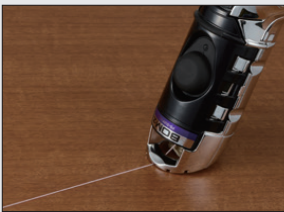

フル
オープン

全開機構!フルオープン・ボディ

- 糸の通り道にたまりやすいホコリ等を簡単に取り除けます。
- 糸の交換もスピーディにできます。
- ゴミの進入と墨漏れを少なくし、必要な箇所の手入れができます。

ポイント
カルコ

ポイントカルコ装備

従来どおり刺して、巻き取る時は針が引っ込む「ポイントカルコ」を標準装備しました。針に糸をくるりと巻く伝統技、糸の取り付けにも配慮して、使い勝手は従来のかかる同様です。

自動
巻取式

糸はバネの力で自動的に巻き取られます

密閉
タイプ

ゴムパッキンを要所に使用しています

斜め
カット

押さえやすく、先端が見やすい! 斜めカット仕様

鶴首

狭い所にも墨が打てる! 鶴首仕様

パーフェクト墨つぼ

エボエックス
EVOX M/S

- 斜め
カット
- フル
オープン
- 自動
巻取式
- 密閉
タイプ
- ポイント
カルコ

剛糸 0.6mm

PS-EVOX-M

PS-EVOX-S

EVOX M

Middle size
本体寸法：200mm

自動巻取	10m
糸長さ	12m
糸太さ	細(0.6mm)

EVOX S

Middle size
本体寸法：180mm

自動巻取	8m
糸長さ	10m
糸太さ	細(0.6mm)

携帯用墨つぼ

- ナイロン単糸を芯に入れた新開発編糸「剛糸」を採用。耐久性 36 倍（当社従来比）を実現
- 押さえやすく、先端が見やすい斜めカットカルコケース採用
- 本体が工具なしで全開し、手入れや糸交換が簡単にできます
- ゴムパッキンを要所に使用、墨漏れしにくく墨汁の乾燥を防ぎ、長期使用が可能
- 最大容量 16ml (PS-EVOX-M)、11ml (PS-EVOX-S) の墨タンク
- 墨漏れしにくいH形状つぼ綿を採用
- つぼ糸で直接墨綿を押える新方式綿押えを採用
- 付属糸「パーフェクト墨つぼ用剛糸」(太さ 0.6mm)