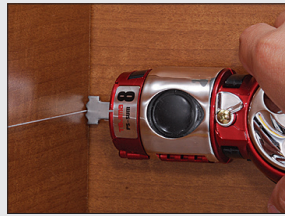

フル
オープン

全開機構!フルオープン・ボディ

- 糸の通り道にたまりやすいホコリ等を簡単に取り除けます。
- 糸の交換もスピーディにできます。
- ゴミの進入と墨漏れを少なくし、必要な箇所の手入れができます。

ポイント
カルコ

ポイントカルコ装備

従来どおり刺して、巻き取る時は針が引っ込む「ポイントカルコ」を標準装備しました。針に糸をくるりと巻く伝統技、糸の取り付けにも配慮して、使い勝手は従来のかかる同様です。

自動
巻取式

糸はバネの力で自動的に巻き取られます

密閉
タイプ

ゴムパッキンを要所に使用しています

斜め
カット

押さえやすく、先端が見やすい! 斜めカット仕様

鶴首

狭い所にも墨が打てる! 鶴首仕様

パーフェクト墨つぼ

エボエックス
EVOX M/S

- 斜め
カット
- フル
オープン
- 自動
巻取式
- 密閉
タイプ
- ポイント
カルコ

剛糸 0.6mm

PS-EVOX-M

PS-EVOX-S

EVOX M

Middle size
本体寸法：200mm

自動巻取	10m
糸長さ	12m
糸太さ	細(0.6mm)

EVOX S

Middle size
本体寸法：180mm

自動巻取	8m
糸長さ	10m
糸太さ	細(0.6mm)

携帯用墨つぼ

- ナイロン単糸を芯に入れた新開発編糸「剛糸」を採用。耐久性 36 倍（当社従来比）を実現
- 押さえやすく、先端が見やすい斜めカットカルコケース採用
- 本体が工具なしで全開し、手入れや糸交換が簡単にできます
- ゴムパッキンを要所に使用、墨漏れしにくく墨汁の乾燥を防ぎ、長期使用が可能
- 最大容量 16ml (PS-EVOX-M)、11ml (PS-EVOX-S) の墨タンク
- 墨漏れしにくいH形状つぼ綿を採用
- つぼ糸で直接墨綿を押える新方式綿押えを採用
- 付属糸「パーフェクト墨つぼ用剛糸」(太さ 0.6mm)