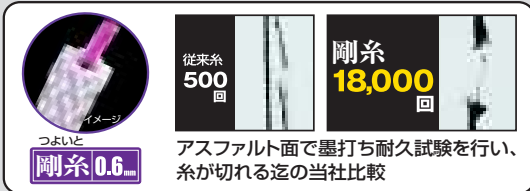

ボム／ガンシリーズ

フルオープン

フルオープンでメンテナンス簡単
つぼ糸の交換もスピーディー

マルチヘッド

マルチヘッドで入隅も平面も打ちやすい
入隅も押えやすい、平面打ちでも安定

密閉タイプ

液漏れしにくい高密閉設計
H形つぼ綿が糸口に接していないため、
墨汁が流れず墨漏れしにくく、ゴミ詰まりもしにくい

針収納タイプ

針収納ポイントカルコを標準装備
糸巻き取り時は、針が自動的に収納

- ゴムパッキン開閉蓋
- 糸に墨汁を均一に染み込ませることができる綿押え付
- 付属糸「パーフェクト墨つぼ用細糸」(太さ0.6mm)(極細糸は太さ0.4mm)

バネ強め

使い込んで木くずやほこりが侵入してもチャージで強くしたり、自動巻き取りスピードを好みに合わせやすいバネ余裕を大きく見た設定

二重環取付穴付

二重環を取り付けられれば、安全ロープ等を取り付け可能
※二重環取り付け可能サイズ
線径0.8mm/外径14~20mm