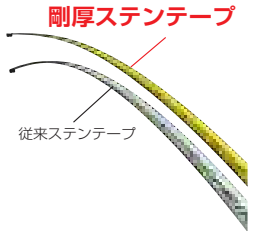

立ちが良いステンコンベ

剛厚ステンシリーズ

剛厚テープ・バネに ステンレス採用

抜群のテープ直進性と立ちの良さで好評をいただいている「剛厚コンベ」の設計をステンレスに応用、「剛厚ステン」を新開発しました。

水周り作業に最適な
ステンレスバネ採用

テープの剛性力^{※2}
1.3倍!

当社テスト比
(従来品 25mm 幅テープとの比較)

剛性に優れ、
テープの立ち性能に優れます。

落下時の曲がりに強い!! 剛厚爪採用

剛厚爪
強度 **4.7倍**^{※1}

剛厚マグ爪
強度 **2.5倍**^{※1}

※1 当社従来爪との比較テスト比
※2 「剛性力」とは、テープがよれたり、たわんで折れることを抑止する力を示す当社独自の表し方です。

剛厚ステンロック25

NEW

剛厚
ステン
テープ

テープ幅 25mm ロックタイプ

両面目盛 (尺相当目盛は表面と同じ方向)

剛厚テープ仕様コンベックス

- JIS1級 (メートル目盛のみ)
- ヨンゴローピッチ表示 (㌘) 付
- ・ テープ材質 SUS420J2
- ・ バネ材質 SUS301
- ・ ケース材質 ABS 樹脂
- ステンレスバネ使用
- 0点補正移動爪
- 爪飛び防止用プロテクター付
- ショックアブソーバー付
- 収納型安全ロープ取付環付
- 大型ベルトクリップ付
- 強度4.7倍剛厚爪