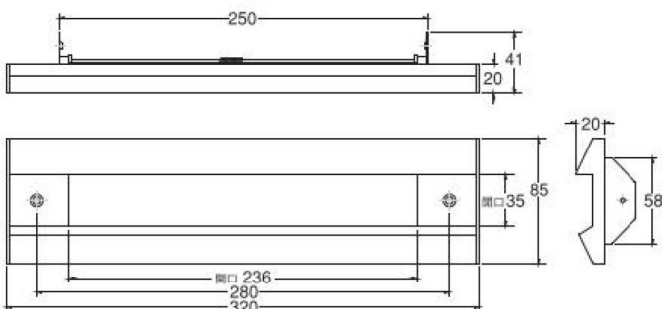

ポスト受口

兼用ポスト口 (タテ・ヨコ兼用型) <No.2000ポストの口部分>

【ヨコ使用例】

材質 / SUS304

【タテ使用例】

ヘアライン (クリア仕上げ)

アンバー

黒

品名	取付開口寸法 (m/m)	小箱	ケース	商品コード・参考価格		
				アンバー	黒	ヘアライン (クリア仕上げ)
兼用 ポスト口	60×255	3個	18個	08805581	08805596	08805591
				13,000		11,900

フラットポスト口 (タテ・ヨコ兼用型) <No.3000ポストの口部分>

【ヨコ使用例】

材質 / SUS304

【タテ使用例】

黒

クリアー

アンバー

品名	取付開口寸法 (m/m)	小箱	ケース	商品コード・参考価格		
				アンバー	黒	クリアー
フラット ポスト口	70×330	1個	10個	00105291	00105296	00105292
				13,000		