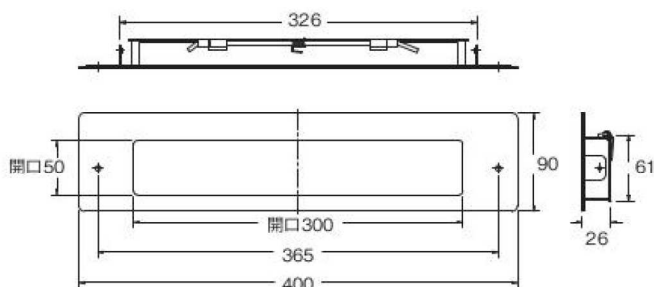

品名	取付開口寸法 (m/m)	小箱	ケース	商品コード・参考価格		
				アンバー	黒	ヘアライン (クリア仕上げ)
兼用 ポスト口	60×255	3個	18個	08805581	08805596	08805591
				13,000		11,900

フラットポスト口 (タテ・ヨコ兼用型) <No.3000ポストの口部分>

【ヨコ使用例】

材質 / SUS304

【タテ使用例】

黒

クリアー

アンバー

品名	取付開口寸法 (m/m)	小箱	ケース	商品コード・参考価格		
				アンバー	黒	クリアー
フラット ポスト口	70×330	1個	10個	00105291	00105296	00105292
				13,000		