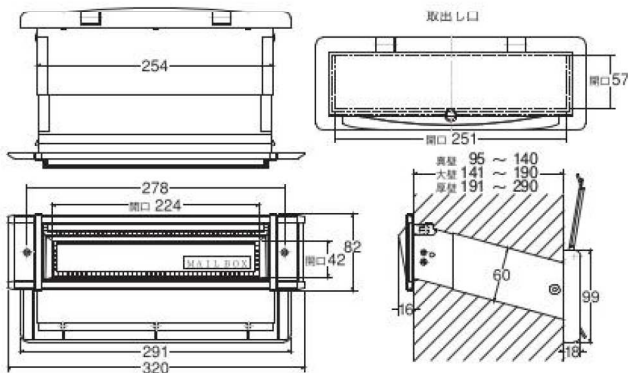

メールシュートNo.24 内フタ付気密型 (真壁・大壁・厚壁用)

受口 / 亜鉛ダイカスト シュート部 / SUS430 内フタ / ABS 樹脂

黒

パール

ブラウン

ステン色

ホワイト

サイズ	カラー	壁厚調整範囲 (m/m)	小箱	ケース	参考価格	商品コード
真壁用	ブラウン	95~140	1台	6台	18,900	05205661
	ホワイト					05205666
	ステン色					05205671
	黒					05205676
大壁用	パール	141~190				05205656
	ブラウン					05205662
	ホワイト					05205667
	ステン色					05205672
厚壁用	黒	191~290	1台	21,150	05205677	
	パール				05205657	
	ブラウン				00105751	
	黒				00105753	

メールシュートNo.18 (真壁・大壁用)

受口 / 亜鉛ダイカスト シュート部 / SUS430 内フタ / ABS 樹脂

ステン色

ブラウン

ホワイト

黒

サイズ	カラー	壁厚調整範囲 (m/m)	小箱	ケース	参考価格	商品コード
真壁用	ブラウン	85~140	1台	6台	10,400	05205001
	ホワイト					05205006
	ステン色					05205011
	黒					05205016
大壁用	ブラウン	141~190				05205002
	ホワイト					05205007
	ステン色					05205012
	黒					05205017