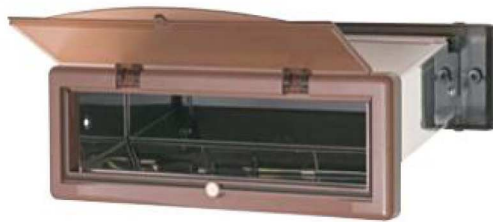

メールシュートNo.24 内フタ付気密型 (真壁・大壁・厚壁用)

受口 / 亜鉛ダイカスト シュート部 / SUS430 内フタ / ABS 樹脂

黒

パール

ブラウン

ステン色

ホワイト

サイズ	カラー	壁厚調整範囲 (m/m)	小箱	ケース	参考価格	商品コード
真壁用	ブラウン	95~140	1台	6台	18,900	05205661
	ホワイト					05205666
	ステン色					05205671
	黒					05205676
大壁用	パール	141~190				05205656
	ブラウン					05205662
	ホワイト					05205667
	ステン色					05205672
厚壁用	黒	191~290	1台	21,150	05205677	
	パール				05205657	
	ブラウン				00105751	
	黒				00105753	

メールシュートNo.18 (真壁・大壁用)

受口 / 亜鉛ダイカスト シュート部 / SUS430 内フタ / ABS 樹脂

ステン色

ブラウン

ホワイト

黒

サイズ	カラー	壁厚調整範囲 (m/m)	小箱	ケース	参考価格	商品コード
真壁用	ブラウン	85~140	1台	6台	10,400	05205001
	ホワイト					05205006
	ステン色					05205011
	黒					05205016
大壁用	ブラウン	141~190				05205002
	ホワイト					05205007
	ステン色					05205012
	黒					05205017