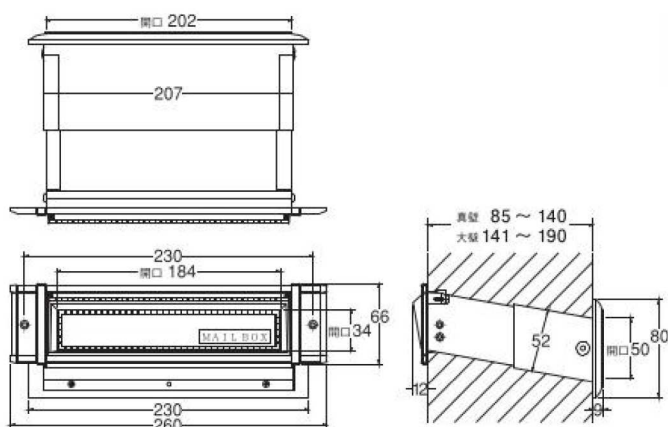

メールシュートNo.24 内フタ付気密型 (真壁・大壁・厚壁用)

受口 / 亜鉛ダイカスト シュート部 / SUS430 内フタ / ABS 樹脂

黒

パール

ブラウン

ステン色

ホワイト

サイズ	カラー	壁厚調整範囲 (m/m)	小箱	ケース	参考価格	商品コード
真壁用	ブラウン	95~140	1台	6台	18,900	05205661
	ホワイト					05205666
	ステン色					05205671
	黒					05205676
大壁用	パール	141~190				05205656
	ブラウン					05205662
	ホワイト					05205667
	ステン色					05205672
厚壁用	黒	191~290	1台	21,150	05205677	
	パール				05205657	
	ブラウン				00105751	
	黒				00105753	

メールシュートNo.18 (真壁・大壁用)

受口 / 亜鉛ダイカスト シュート部 / SUS430 内フタ / ABS 樹脂

ステン色

ブラウン

ホワイト

黒

サイズ	カラー	壁厚調整範囲 (m/m)	小箱	ケース	参考価格	商品コード
真壁用	ブラウン	85~140	1台	6台	10,400	05205001
	ホワイト					05205006
	ステン色					05205011
	黒					05205016
大壁用	ブラウン	141~190				05205002
	ホワイト					05205007
	ステン色					05205012
	黒					05205017