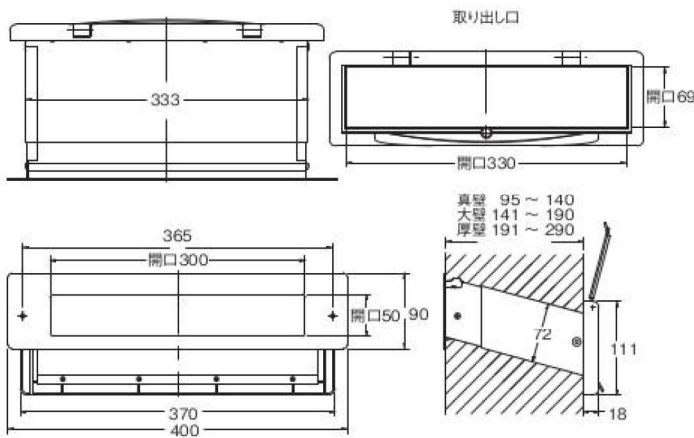

No.3000ポスト 内フタ付気密型 (真壁・大壁・厚壁用)

受口 /SUS304 シュート部 /SUS430 内フタ /ABS 樹脂

サイズ	カラー	壁厚調整範囲 (m/m)	小箱	ケース	参考価格	商品コード
真壁用	アンバー	95~140		4台	26,250	00105901
	黒					00105916
	クリアー					00105911
大壁用	アンバー	141~190	1台		00105902	
	黒				00105917	
厚壁用	アンバー	191~290		1台	28,750	00105951
	黒					00105952
	クリアー					00105953

No.3000ポスト 内フタ付気密型 タテ型 (真壁・大壁・厚壁用)

受口 /SUS304 シュート部 /SUS430 内フタ /ABS 樹脂

サイズ	カラー	壁厚調整範囲 (m/m)	小箱	ケース	参考価格	商品コード
真壁用	黒	95~140		4台	26,250	00105936
大壁用	アンバー	141~190				00105921
	黒					00105937
	クリアー		00105931			
厚壁用	アンバー	191~290		1台	28,750	00105922
	黒					00105938
	クリアー					00105932