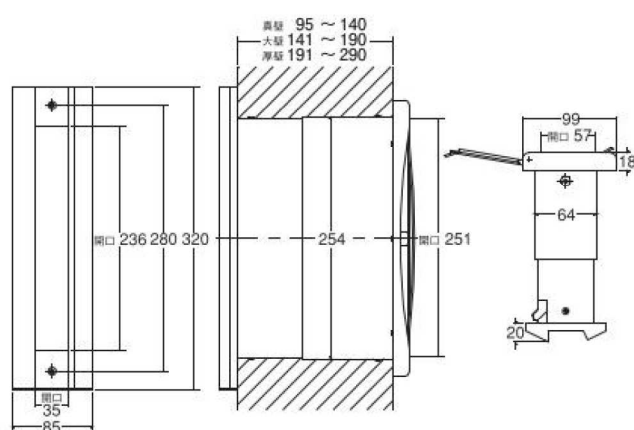

## No.2000ポスト 内フタ付気密型 (真壁・大壁・厚壁用)

受口/SUS304 シュート部/SUS430 内フタ/ABS樹脂

サイズ	カラー	壁厚調整範囲 (m/m)	小箱	ケース	参考価格	商品コード	
真壁用	アンバー	95~140	1台	6台	22,650	08505801	
	黒					08505816	
	ヘアライン (クリア仕上げ)				21,650	08505811	
大壁用	アンバー	141~190			1台	22,650	08505802
	黒						08505817
	ヘアライン (クリア仕上げ)					21,650	08505812
厚壁用	アンバー	191~290	1台	24,650	00105851		
	黒				00105852		
	ヘアライン (クリア仕上げ)			23,650	00105853		

## No.2000ポスト 内フタ付気密型 タテ型 (真壁・大壁・厚壁用)

受口/SUS304 シュート部/SUS430 内フタ/ABS樹脂

サイズ	カラー	壁厚調整範囲 (m/m)	小箱	ケース	参考価格	商品コード	
真壁用	黒	95~140	1台	6台	22,650	08505836	
大壁用	アンバー	141~190				21,650	08505821
	黒				08505837		
	ヘアライン (クリア仕上げ)				21,650	08505831	
厚壁用	アンバー	191~290			1台	25,400	00105861
	黒						00105862
	ヘアライン (クリア仕上げ)		24,400	00105863			