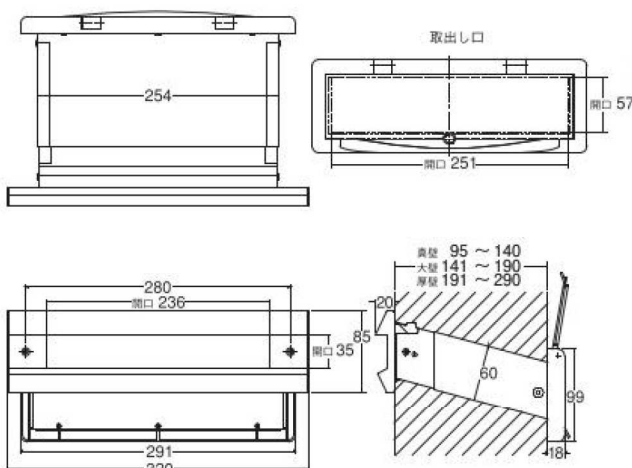

## No.2000ポスト 内フタ付気密型 (真壁・大壁・厚壁用)

受口/SUS304 シュート部/SUS430 内フタ/ABS樹脂

サイズ	カラー	壁厚調整範囲 (m/m)	小箱	ケース	参考価格	商品コード	
真壁用	アンバー	95~140	1台	6台	22,650	08505801	
	黒					08505816	
	ヘアライン (クリア仕上げ)				21,650	08505811	
大壁用	アンバー	141~190			1台	22,650	08505802
	黒						08505817
	ヘアライン (クリア仕上げ)					21,650	08505812
厚壁用	アンバー	191~290	1台	24,650	00105851		
	黒				00105852		
	ヘアライン (クリア仕上げ)			23,650	00105853		

## No.2000ポスト 内フタ付気密型 タテ型 (真壁・大壁・厚壁用)

受口/SUS304 シュート部/SUS430 内フタ/ABS樹脂

サイズ	カラー	壁厚調整範囲 (m/m)	小箱	ケース	参考価格	商品コード	
真壁用	黒	95~140	1台	6台	22,650	08505836	
大壁用	アンバー	141~190				21,650	08505821
	黒				08505837		
	ヘアライン (クリア仕上げ)				21,650	08505831	
厚壁用	アンバー	191~290			1台	25,400	00105861
	黒						00105862
	ヘアライン (クリア仕上げ)		24,400	00105863			