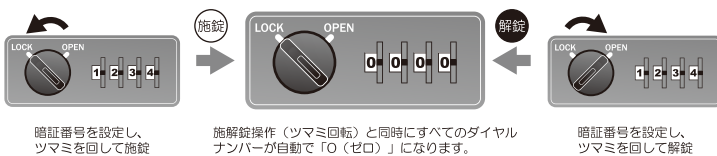

積みかさねたり、横にならべるのも自由自在。どこでも手軽に設置できます。

電源不要の数字合わせ錠だからメンテフリー、迷わず使える安心ロック。

電気配線工事不要、導入後の電気代もなし、初期費用、管理費用ともに低く抑えられます。

組み立てはとてもかんたん、短時間で設置完了。

※くわしい組み立てかたは説明書をご覧ください、弊社スタッフまでお問い合わせください。

■組み合わせ設置例

1列2段

1列3段

4列3段

暗証番号が残らない、安心・確実のオートリセット機構

仕様

本体	外寸	W388×D450×H412 (錠前部突起含まず)
	内寸(有効寸法)	W358×D421×H380
折畳時外寸	質量	7kg
	外寸	W388×D130×H412 (錠前部突起含まず)
ベースキット	質量	2.1kg
	外寸	W388×D450×H70
(ベース)	質量	1kg
	外寸	W388×D448×H50
(天板)	質量	1.1kg
	外寸	W388×D450×H20
材質	SECC 電気亜鉛メッキ鋼板	
塗装	粉体塗装	