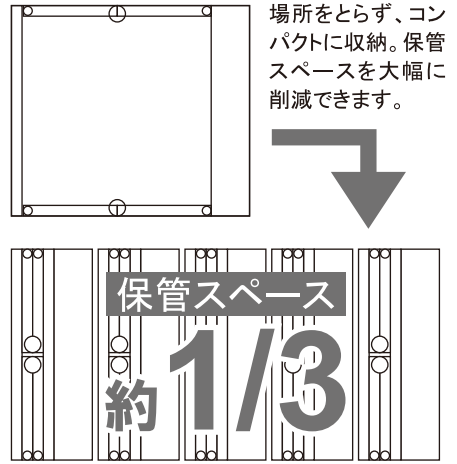

折りたたみ式宅配ボックス 屋内仕様

戸建住宅からアパート・マンションまで、住戸数にあわせて自由に組み合わせができる折りたたみ式の宅配ボックスです。設置場所を選ばず増設も簡単にできるので、お住まいの方のライフスタイルにあわせた効率的な運用が可能になります。

※本体、ベースキットのほかに連結用ファスナー、持ち手、非常用キーが付属します。

4桁ダイヤル数字合わせ錠 [NW200]

組み立てかんたん。すぐに使うことができます。

積みかさねたり、横にならべるのも自由自在。どこでも手軽に設置できます。

電源不要の数字合わせ錠だからメンテフリー、迷わず使える安心ロック。

電気配線工事不要、導入後の電気代もなし、初期費用、管理費用ともに低く抑えられます。

組み立てはとてもかんたん、短時間で設置完了。

※くわしい組み立てかたは説明書をご覧ください、弊社スタッフまでお問い合わせください。

■組み合わせ設置例

1列2段

1列3段

4列3段

暗証番号が残らない、安心・確実のオートリセット機構

仕様

本体	外寸	W388×D450×H412 (錠前部突起含まず)
	内寸(有効寸法)	W358×D421×H380
折畳時外寸	質量	7kg
	外寸	W388×D130×H412 (錠前部突起含まず)
ベースキット	質量	2.1kg
	外寸	W388×D450×H70
(ベース)	質量	1kg
	外寸	W388×D448×H50
(天板)	質量	1.1kg
	外寸	W388×D450×H20
材質	SECC 電気亜鉛メッキ鋼板	
塗装	粉体塗装	