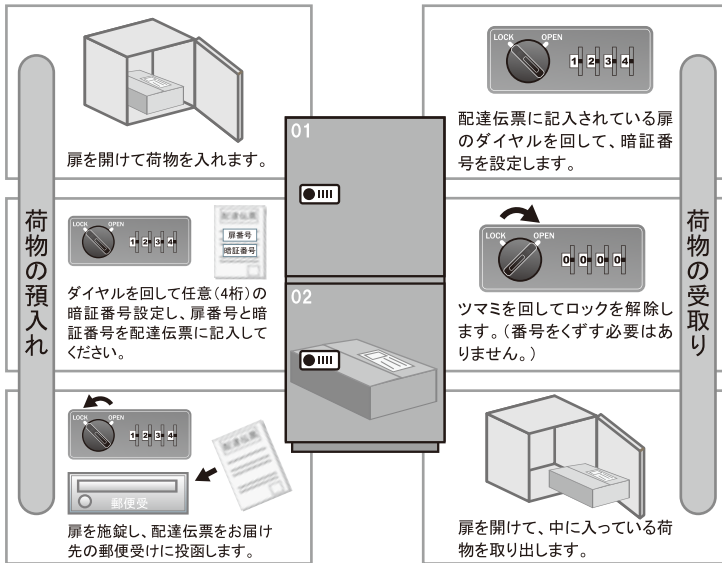

折りたたみ式宅配ボックス 屋内仕様

戸建住宅からアパート・マンションまで、住戸数にあわせて自由に組み合わせができる折りたたみ式の宅配ボックスです。設置場所を選ばず増設も簡単にできるので、お住まいの方のライフスタイルにあわせた効率的な運用が可能になります。

※本体、ベースキットのほかに連結用ファスナー、持ち手、非常用キーが付属します。

4桁ダイヤル数字合わせ錠 [NW200]

組み立てかんたん。すぐに使うことができます。

積みかさねたり、横にならべるのも自由自在。どこでも手軽に設置できます。

電源不要の数字合わせ錠だからメンテフリー、迷わず使える安心ロック。

電気配線工事不要、導入後の電気代もなし、初期費用、管理費用ともに低く抑えられます。

組み立てはとてもかんたん、短時間で設置完了。

※くわしい組み立てかたは説明書をご覧ください、弊社スタッフまでお問い合わせください。

■組み合わせ設置例

1列2段

1列3段

4列3段

暗証番号が残らない、安心・確実のオートリセット機構

仕様

本体	外寸	W388×D450×H412 (錠前部突起含まず)
	内寸(有効寸法)	W358×D421×H380
折畳時外寸	質量	7kg
	外寸	W388×D130×H412 (錠前部突起含まず)
ベースキット	質量	2.1kg
	外寸	W388×D450×H70
(ベース)	質量	1kg
	外寸	W388×D448×H50
(天板)	質量	1.1kg
	外寸	W388×D450×H20
材質	SECC 電気亜鉛メッキ鋼板	
塗装	粉体塗装	