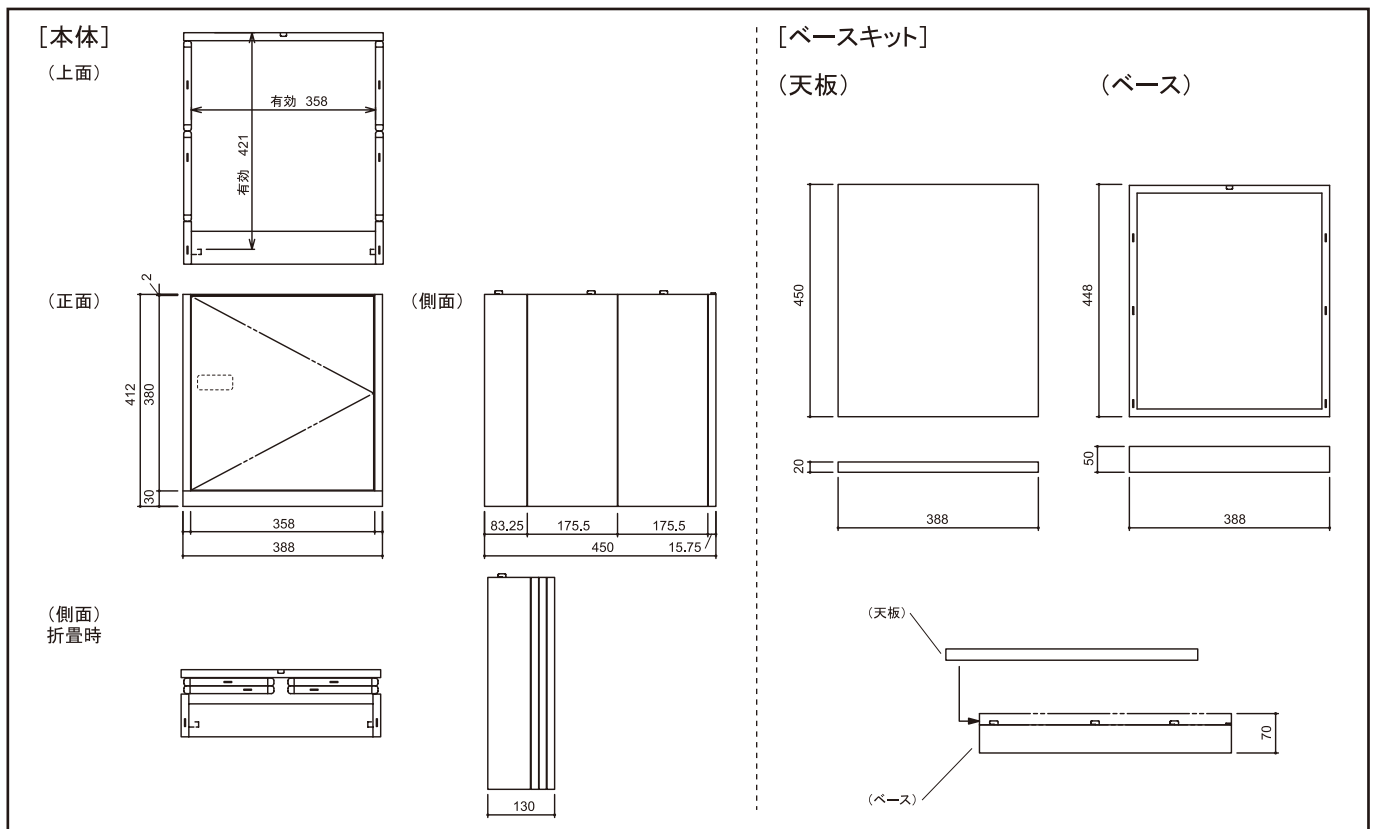

4列3段

暗証番号が残らない、安心・確実のオートリセット機構

仕様

本体	外寸	W388×D450×H412 (錠前部突起含まず)
	内寸(有効寸法)	W358×D421×H380
折畳時外寸	質量	7kg
	外寸	W388×D130×H412 (錠前部突起含まず)
ベースキット	質量	2.1kg
	外寸	W388×D450×H70
(ベース)	質量	1kg
	外寸	W388×D448×H50
(天板)	質量	1.1kg
	外寸	W388×D450×H20
材質	SECC 電気亜鉛メッキ鋼板	
塗装	粉体塗装	