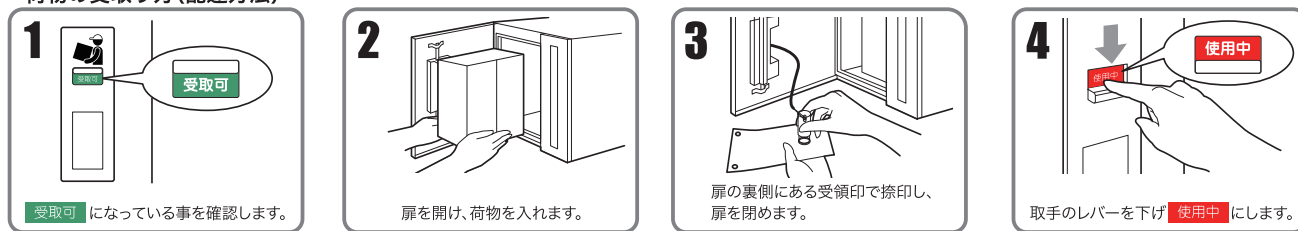

*1: 高耐食溶融めっき鋼板。ZAMは日新製鋼(株)の登録商標です。

パイン
(ダイノック™ FW-641)

ウォールナット
(ダイノック™ FW-332)

デザインウッド
(ダイノック™ WG-417)

取出口
(右開き)

POINT !

レバー
〈受取可〉
投入側扉が開き、荷物を入れられる状態です

レバーを下げる
取出側扉の鍵を開ける
〈使用中〉
投入側扉は開きません

- ・荷物を入れ、レバーを下げると投入側の扉は施錠されます。
- ・取出側・内扉の鍵を開ける(荷物を取り出す)と、投入側の扉も解錠されます。(レバーも再び上がります。)

※ダイノック™は、住友スリーエム株式会社の商標です。

※宅配ポスト1433Lは左右反転の仕様になります。

投入側仕様

取出側仕様

荷物の受取・取出し方法

荷物の受取り方 (配達方法)

荷物の取出し方

オプション

壁埋込用補助ブラケット 詳細 P16

壁埋込で取付けの際、しっかり固定できない場合にご使用ください。
(適応壁厚:100~160)

専用スタンド 詳細 P16

NEW

DELIVERY

letter box

POST