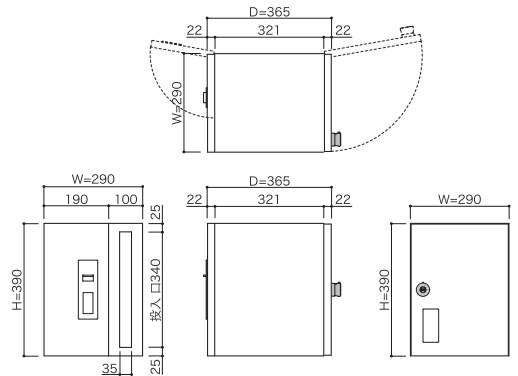

パイン
(ダイノック™ FW-641)