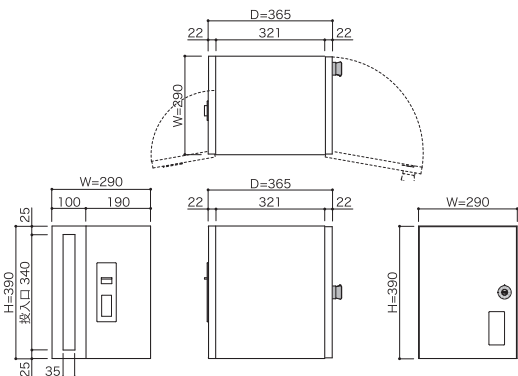

■宅配ボックスと郵便ポストがひとつになった「宅配ポスト」

宅配ボックスと郵便ポストが一体化した今までにないアイテムです。
デザインも無機質なものではなく、ウッド調の温かみを感じるカラーで、エントランスを美しく彩ることができます。

1433R (右開き) 前入れ後出し 防滴 投入扉 右 取出扉 左 2

品名	宅配ポスト 1433R
サイズ	W290×H390×D365
重量	13.8kg
仕様	本体 : ZAM(※) 0.8t 粉体塗装(グレー) 投入扉 : SUS304 1.2t 塩ビシート貼 口金部 : SUS304 1.5t (フラップ0.6t) 塩ビシート貼 取出扉 : 外扉/SUS304 1.2t 粉体塗装(グレー) : 内扉/ZAM(※) 2.3t 粉体塗装(グレー) 錠 : 外扉/大型静音ダイヤル錠 (KEY-06) 内扉/シリンダー錠 (KEY-20-1)
本体価格(税抜)	79,500円

*1: 高耐食溶融めっき鋼板。ZAMは日新製鋼(株)の登録商標です。

R(意匠登録 第1519487号)

パイン
(ダイノック™ FW-641)

ウォールナット
(ダイノック™ FW-332)

デザインウッド
(ダイノック™ WG-417)

取出口
(左開き)

L(意匠登録 第1519640号)

1433L (左開き) 前入れ後出し 防滴 投入扉 左 取出扉 右 2

品名	宅配ポスト 1433L
サイズ	W290×H390×D365
重量	13.8kg
仕様	本体 : ZAM(※) 0.8t 粉体塗装(グレー) 投入扉 : SUS304 1.2t 塩ビシート貼 口金部 : SUS304 1.5t (フラップ0.6t) 塩ビシート貼 取出扉 : 外扉/SUS304 1.2t 粉体塗装(グレー) : 内扉/ZAM(※) 2.3t 粉体塗装(グレー) 錠 : 外扉/大型静音ダイヤル錠 (KEY-06) 内扉/シリンダー錠 (KEY-20-1)
本体価格(税抜)	79,500円