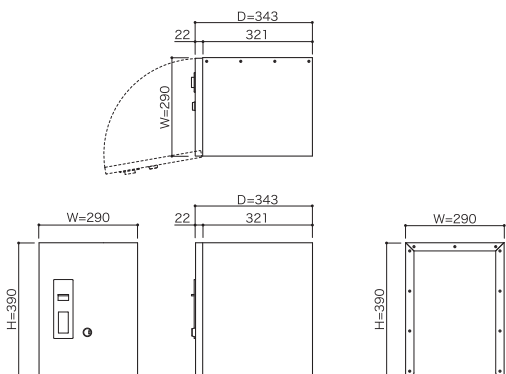

※1:高耐食溶融めっき鋼板。ZAMは日新製鋼(株)の登録商標です。

パイン (ダイノック™ FW-641)

ウォールナット (ダイノック™ FW-332)

デザインウッド (ダイノック™ WG-417)

2333L (左開き) 前入れ 前出し NEW 防滴 左

| | |
|----------|--|
| 品名 | 宅配ボックス 2333L |
| サイズ | W290×H390×D343 |
| 重量 | 6.8kg |
| 仕様 | 本体:ZAM(※1) 0.8t 粉体塗装(グレー) 扉:SUS304 1.2t 塩ビシート貼 錠:シリンダー錠 (KEY-19-1) |
| 本体価格(税抜) | 58,000円 |

※1:高耐食溶融めっき鋼板。ZAMは日新製鋼(株)の登録商標です。

パイン (ダイノック™ FW-641)

ウォールナット (ダイノック™ FW-332)

デザインウッド (ダイノック™ WG-417)

POINT !

〈受取可〉
扉は開き、荷物を入れられる状態です

〈使用中〉
扉は開きません

- ・荷物を入れ、レバーを下げると扉は施錠されます。
- ・扉の錠を開ける(荷物を取り出す)と、レバーも再び上がります。