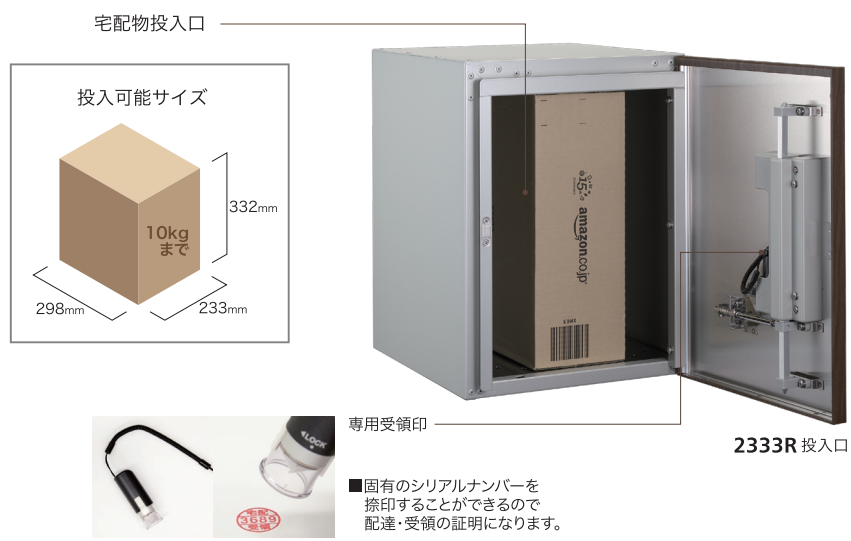

宅配ボックス

2333 Series

■ウッド調カラーで仕上げた 戸建住宅用 宅配ボックス

壁埋め込み、スタンド設置ができる前入前出の宅配ボックスです。
デザインも無機質なものではなく、ウッド調の温かみを感じるカラーで、エントランスを美しく彩ることができます。

2333R (右開き) 前入れ 前出し NEW 防滴 右

| | |
|----------|--|
| 品名 | 宅配ボックス 2333R |
| サイズ | W290×H390×D343 |
| 重量 | 6.8kg |
| 仕様 | 本体:ZAM(※1) 0.8t 粉体塗装(グレー) 扉:SUS304 1.2t 塩ビシート貼 錠:シリンダー錠 (KEY-19-1) |
| 本体価格(税抜) | 58,000円 |

※1:高耐食溶融めっき鋼板。ZAMは日新製鋼(株)の登録商標です。

パイン (ダイノック™ FW-641)

ウォールナット (ダイノック™ FW-332)

デザインウッド (ダイノック™ WG-417)

2333L (左開き) 前入れ 前出し NEW 防滴 左

| | |
|----------|--|
| 品名 | 宅配ボックス 2333L |
| サイズ | W290×H390×D343 |
| 重量 | 6.8kg |
| 仕様 | 本体:ZAM(※1) 0.8t 粉体塗装(グレー) 扉:SUS304 1.2t 塩ビシート貼 錠:シリンダー錠 (KEY-19-1) |
| 本体価格(税抜) | 58,000円 |

※1:高耐食溶融めっき鋼板。ZAMは日新製鋼(株)の登録商標です。

パイン (ダイノック™ FW-641)

ウォールナット (ダイノック™ FW-332)

デザインウッド (ダイノック™ WG-417)

POINT !

〈受取可〉
扉は開き、荷物を入れられる状態です

〈使用中〉
扉は開きません

- ・荷物を入れ、レバーを下げると扉は施錠されます。
- ・扉の錠を開ける(荷物を取り出す)と、レバーも再び上がります。

※ダイノック™は、住友スリーエム株式会社の商標です。

仕様

※宅配ボックス2333Lは左右反転の仕様になります。

荷物の受取・取出し方法

荷物の受取り方(配達方法)

荷物の取出し方

オプション

壁埋込用補助ブラケット 詳細 P16