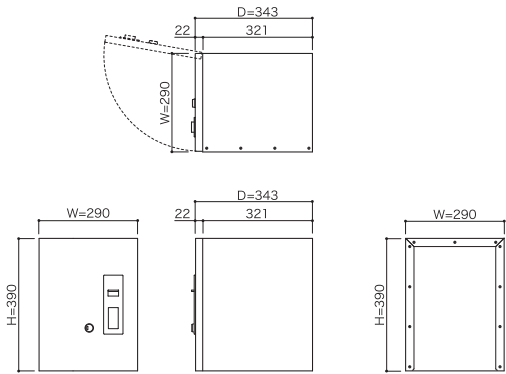

※1:高耐食溶融めっき鋼板。ZAMは日新製鋼(株)の登録商標です。

パイン (ダイノック™ FW-641)

ウォールナット (ダイノック™ FW-332)

デザインウッド (ダイノック™ WG-417)

2333L (左開き) 前入れ 前出し NEW 防滴 左

| | |
|----------|--|
| 品名 | 宅配ボックス 2333L |
| サイズ | W290×H390×D343 |
| 重量 | 6.8kg |
| 仕様 | 本体:ZAM(※1) 0.8t 粉体塗装(グレー) 扉:SUS304 1.2t 塩ビシート貼 錠:シリンダー錠 (KEY-19-1) |
| 本体価格(税抜) | 58,000円 |

※1:高耐食溶融めっき鋼板。ZAMは日新製鋼(株)の登録商標です。

パイン (ダイノック™ FW-641)

ウォールナット (ダイノック™ FW-332)

デザインウッド (ダイノック™ WG-417)

POINT !

〈受取可〉
扉は開き、荷物を入れられる状態です

〈使用中〉
扉は開きません

- ・荷物を入れ、レバーを下げると扉は施錠されます。
- ・扉の錠を開ける(荷物を取り出す)と、レバーも再び上がります。

※ダイノック™は、住友スリーエム株式会社の商標です。

仕様

※宅配ボックス2333Lは左右反転の仕様になります。

荷物の受取・取出し方法

荷物の受取り方(配達方法)

荷物の取出し方

オプション

壁埋込用補助ブラケット 詳細 P16