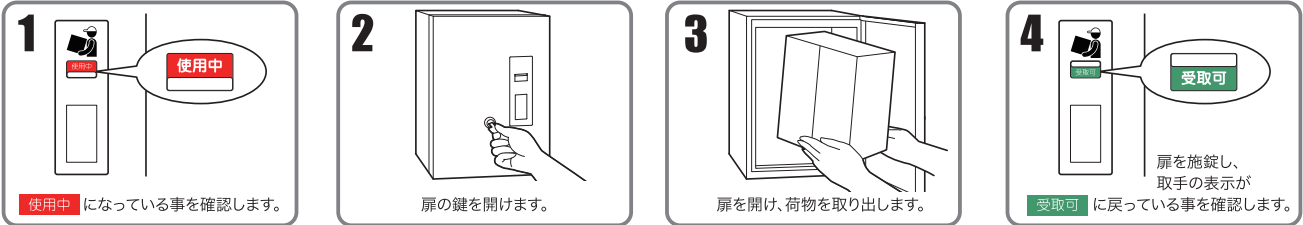

※1:高耐食溶融めっき鋼板。ZAMは日新製鋼(株)の登録商標です。

パイン (ダイノック™ FW-641)

ウォールナット (ダイノック™ FW-332)

デザインウッド (ダイノック™ WG-417)

POINT !

〈受取可〉
扉は開き、荷物を入れられる状態です

〈使用中〉
扉は開きません

- ・荷物を入れ、レバーを下げると扉は施錠されます。
- ・扉の錠を開ける(荷物を取り出す)と、レバーも再び上がります。

※ダイノック™は、住友スリーエム株式会社の商標です。

仕様

※宅配ボックス2333Lは左右反転の仕様になります。

荷物の受取・取出し方法

荷物の受取り方(配達方法)

荷物の取出し方

オプション

壁埋込用補助ブラケット 詳細 P16