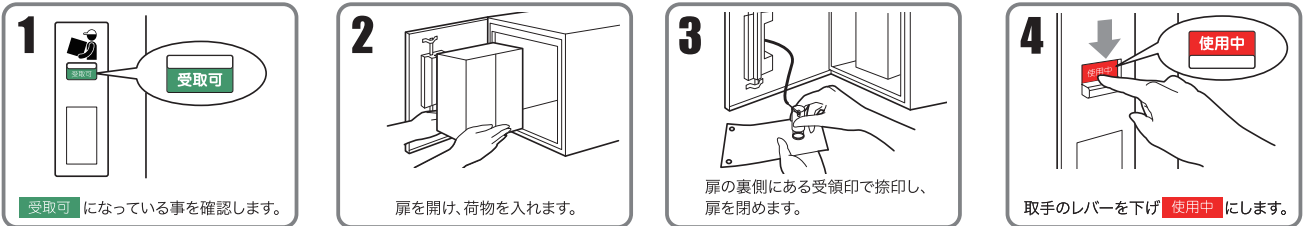

※1:高耐食溶融めっき鋼板。ZAMは日新製鋼(株)の登録商標です。

パイン (ダイノック™ FW-641)

ウォールナット (ダイノック™ FW-332)

デザインウッド (ダイノック™ WG-417)

POINT !

〈受取可〉
扉は開き、荷物を入れられる状態です

〈使用中〉
扉は開きません

- ・荷物を入れ、レバーを下げると扉は施錠されます。
- ・扉の錠を開ける(荷物を取り出す)と、レバーも再び上がります。

※ダイノック™は、住友スリーエム株式会社の商標です。

仕様

※宅配ボックス2333Lは左右反転の仕様になります。

荷物の受取・取出し方法

荷物の受取り方(配達方法)

荷物の取出し方

オプション

壁埋込用補助ブラケット 詳細 P16