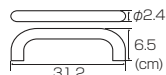

※本体のみに取り付けできます。
※注文の際は取り付け位置(右・左)をご指定ください。