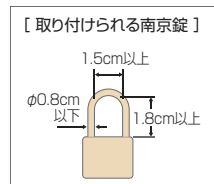

オプション(受注生産品)

*オプションについてはご相談ください。