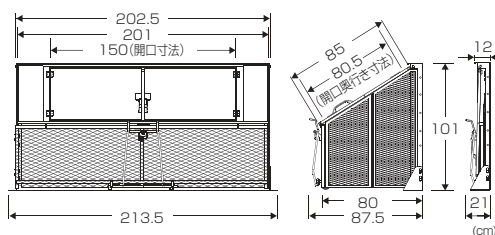

45L × 約17コ
ポリ袋

ラク折りくん 800
¥250,000 (税抜) 入数 1

- サイズ/135×87.5×101H(cm)
- [折りたたみ時: 135×21×101H(cm)]
- 容量/800L ■製品重量/46.2kg
- 材質/スチール、アルミ複合板、他
- アンカーボルト・ボルト・ナット・平座金・バネ座金: 各4コ付
- 商品コード 49010-5

※送料は別途頂戴致します。

45L × 約28コ
ポリ袋