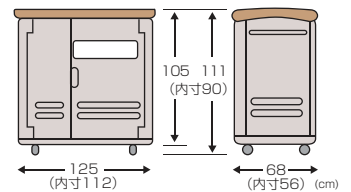

ワイドストレージ 600 **¥95,000** (税抜) 入数 1

■サイズ/125×68×105H(cm) ■容量/600L ■製品重量/35.5kg ■材質/ポリエチレン
商品コード 93093-9

ワイドストレージ 600(キャスター付き) **¥100,000** (税抜) 入数 1

■サイズ/125×68×111H(cm) ■容量/600L ■製品重量/37.5kg ■材質/ポリエチレン
■キャスター径φ7.5cm
商品コード 93092-2

※ポリ袋取容量の数値は目安です。

メーカーコード 4973655