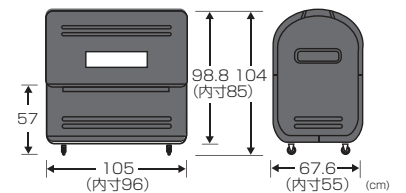

フードは開いた状態で
固定できます。