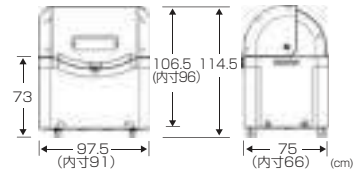

ワイドペールST 500 **¥78,000** (税抜) 入数 1

■サイズ/97.5×75×106.5H(cm) ■容量/500L ■製品重量/22.9kg ■材質/ポリエチレン、他
商品コード 94472-1

ワイドペールST 500 キャスター付き **¥83,000** (税抜) 入数 1

■サイズ/97.5×75×114.5H(cm) ■容量/500L ■製品重量/24.5kg ■材質/ポリエチレン、他
■キャスター径φ7.5cm
商品コード 94473-8