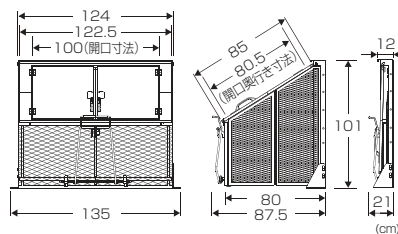

ラク折りくん

軽い力でラクにセット。
コンパクト収納で美観アップ。

サビに強い亜鉛溶融メッキ仕様。
耐久性があるので長持ちします。

折りたたみ式のゴミステーションです。
前面にタイヤが付いているので、簡単にセット・収納ができます。

特長

女性でもラクラク簡単セット

セット完了!!

コンパクト収納

カギ穴付き

セット手順・収納手順の動画を
見ることができます。

- ・収集日以外は折りたたむので通行人による投棄を防ぐ事ができます。
- ・風の強い日でもゴミが散乱しません。
- ・ゴミネットをめくる、片付ける、積み上げる操作が不要になります。
- ・ゴミネットを触る必要がなく、掃除も簡単です。
- ・カラスや猫の侵入を防ぎ、ゴミの散乱を防ぎます。

45L × 約17コ
ポリ袋

ラク折りくん 800
¥250,000 (税抜) 入数 1

- ■サイズ/135×87.5×101H(cm)
- [折りたたみ時: 135×21×101H(cm)]
- ■容量/800L ■製品重量/46.2kg
- ■材質/スチール、アルミ複合板、他
- ■アンカーボルト・ボルト・ナット・平座金・バネ座金: 各4コ付
- 商品コード 49010-5

※送料は別途頂戴致します。

45L × 約28コ
ポリ袋

ラク折りくん 1300
¥280,000 (税抜) 入数 1

- ■サイズ/213.5×87.5×101H(cm)
- [折りたたみ時: 213.5×21×101H(cm)]
- ■容量/1300L ■製品重量/55.4kg
- ■材質/スチール、アルミ複合板、他
- ■アンカーボルト・ボルト・ナット・平座金・バネ座金: 各4コ付
- 商品コード 49020-4

※送料は別途頂戴致します。

※ポリ袋収容量の数値は目安です。

株式会社 リッチェル

富山市水橋桜木136 〒939-0592 TEL(076)478-2177 FAX(076)478-2259 www.richell.co.jp

メーカーコード 4973655

※製品仕様、梱包仕様、色、及び価格は予告なく変更することがあります。
※印刷のため色調は実物と異なることがあります。
※表示価格には消費税が含まれておりません。

1702