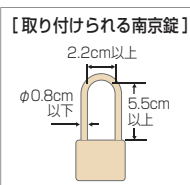

内部に排水口が付いているので
掃除がしやすく、いつも清潔に
使えます。

表示プレート付き

分別などに便利です。

大型キャスター

凹凸の場所でも移動しやすい
大型キャスター付きです。
※キャスター径 ϕ 10cm
(キャスター付きタイプ)

カギ穴付き

カギの取り付けができるので勝手にフタを開けられる
心配がありません。（商品にカギは含まれません。）

オプション (受注生産品)