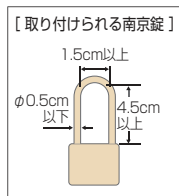

カギ穴付き

カギの取り付けができるので勝手にフタを開けられる
心配がありません。(商品にカギは含まれません。)