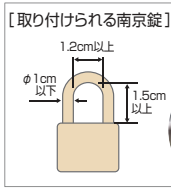

カギ穴付き

カギの取り付けができるので勝手にセットされる心配がありません。(商品にカギは含まれません。)

セット手順・収納手順の動画を
見ることができます。

- ・収集日以外は折りたたむので通行人による投棄を防ぐ事ができます。
- ・風の強い日でもゴミが散乱しません。
- ・ゴミネットをめくる、片付ける、積み上げる操作が不要になります。
- ・ゴミネットを触る必要がなく、掃除も簡単です。
- ・カラスや猫の侵入を防ぎ、ゴミの散乱を防ぎます。

45L × 約17コ
ポリ袋