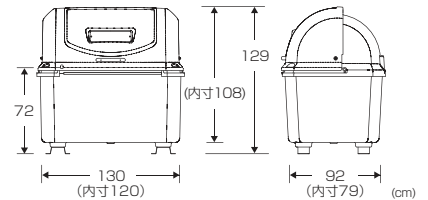

適用アイテム/ワイドペールFR1500

※表示価格には消費税が含まれておりません。

※価格は商品1コ当たりのものです。

すっきり形状なので、
並べて設置しても外観がスマートです。

ワイドペールFR
1000

ワイドペールFR 1000 キャスター付き

45L × 約22コ
ポリ袋

アンカーで固定できます。