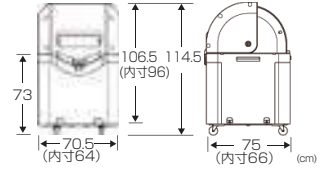

ワイドペールST 350 **¥60,000** (税抜) 入数 1

■サイズ/70.5×75×106.5H(cm) ■容量/350L ■製品重量/19.8kg ■材質/ポリエチレン、他
商品コード 94470-7

ワイドペールST 350 キャスター付き **¥65,000** (税抜) 入数 1

■サイズ/70.5×75×114.5H(cm) ■容量/350L ■製品重量/21.4kg ■材質/ポリエチレン、他
■キャスター径φ7.5cm
商品コード 94471-4