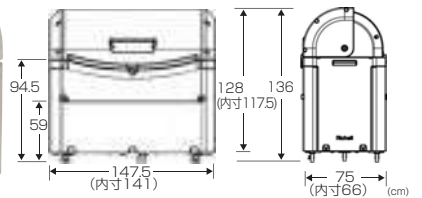

前扉オープン時

ワイドペールST 1000 **¥170,000** (税抜) 入数 1

■サイズ/147.5×75×128H(cm) ■容量/1000L ■製品重量/46.9kg ■材質/ポリエチレン、他
商品コード 94468-4

ワイドペールST 1000 キャスター付き **¥175,000** (税抜) 入数 1

■サイズ/147.5×75×136H(cm) ■容量/1000L ■製品重量/49.9kg ■材質/ポリエチレン、他
■キャスター径φ7.5cm
商品コード 94469-1

※ポリ袋収容量の数値は目安です。