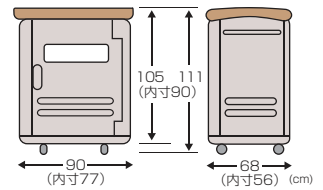

商品コード 94477-6

適用アイテム/ワイドベールST350-500-800、
ワイドストレージ 400-600

名入れシール

プレートに貼り付けできます。

- ※文字数により価格が異なります。
- お問い合わせください。

※表示価格には消費税が含まれておりません。

※価格は商品1コ当たりのものです。

すっきり形状なので、
並べて設置しても外観がスマートです。

ワイドストレージ
400

45L
ポリ袋 × 約8コ

ワイドストレージ400(キャスター付き)

ワイドストレージ 400 **¥80,000** (税抜) 入数 1

■サイズ/90×68×105H(cm) ■容量/400L ■製品重量/27kg ■材質/ポリエチレン
商品コード 93091-5

ワイドストレージ 400(キャスター付き) **¥85,000** (税抜) 入数 1

■サイズ/90×68×111H(cm) ■容量/400L ■製品重量/29kg ■材質/ポリエチレン
■キャスター径φ7.5cm
商品コード 93090-8