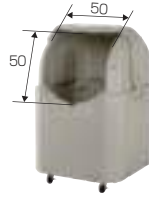

■材質/塩化ビニル樹脂
商品コード 94491-2

※表示価格には消費税が含まれておりません。

※価格は商品1コ当たりのものです。

ワイドペールST
350

45L
ポリ袋
×約7コ

ワイドペールST 350
キャスター付き

ワイドペールST 350 **¥60,000** (税抜) 入数 1

■サイズ/70.5×75×106.5H(cm) ■容量/350L ■製品重量/19.8kg ■材質/ポリエチレン、他
商品コード 94470-7