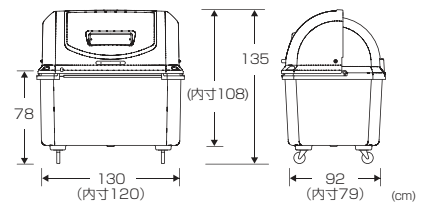

ワイドペールFR 1000 キャスター付き ¥145,000 (税抜) 入数 1
■サイズ/130×92×135H(cm) ■容量/1000L ■製品重量/37kg ■材質/FRP, 他
■キャスター径φ10cm
商品コード 94481-3