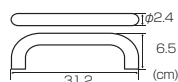

*オプションについてはご相談ください。

共通オプション

ワイドペール ハンドル

¥8,000 (税抜)

■材質/ポリプロピレン

商品コード 94478-3

適用アイテム/ワイドペールST、
ワイドペールFR

※本体のみに取り付けできます。
※注文の際は取り付け位置(右・左)
をご指定ください。