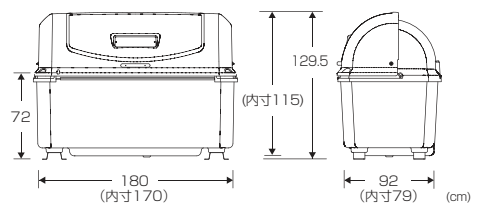

ワイドペールFR
1500

ワイドペールFR 1500 キャスター付き

45L × 約33コ
ポリ袋

アンカーで固定できます。

ワイドペールFR 1500 ¥210,000 (税抜) 入数 1
 ■サイズ/180×92×129.5H(cm) ■容量/1500L ■製品重量/49.3kg ■材質/FRP, 他
 商品コード 94482-0

ワイドペールFR 1500 キャスター付き ¥210,000 (税抜) 入数 1
 ■サイズ/180×92×137H(cm) ■容量/1500L ■製品重量/53.5kg ■材質/FRP, 他
 ■キャスター径φ10cm
 商品コード 94483-7