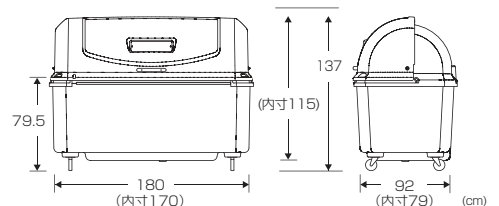

ワイドペールFR 1000 ¥145,000 (税抜) 入数 1
 ■サイズ/130×92×129H(cm) ■容量/1000L ■製品重量/35kg ■材質/FRP, 他
 商品コード 94480-6

ワイドペールFR 1000 キャスター付き ¥145,000 (税抜) 入数 1
 ■サイズ/130×92×135H(cm) ■容量/1000L ■製品重量/37kg ■材質/FRP, 他
 ■キャスター径φ10cm
 商品コード 94481-3

ワイドペールFR
1500

ワイドペールFR 1500 キャスター付き

45L × 約33コ
ポリ袋

アンカーで固定できます。

ワイドペールFR 1500 ¥210,000 (税抜) 入数 1
 ■サイズ/180×92×129.5H(cm) ■容量/1500L ■製品重量/49.3kg ■材質/FRP, 他
 商品コード 94482-0

ワイドペールFR 1500 キャスター付き ¥210,000 (税抜) 入数 1
 ■サイズ/180×92×137H(cm) ■容量/1500L ■製品重量/53.5kg ■材質/FRP, 他
 ■キャスター径φ10cm
 商品コード 94483-7