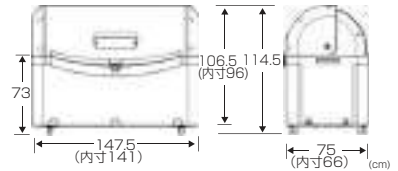

ワイドペールST 800 **¥100,000** (税抜) 入数 1

■サイズ/147.5×75×106.5H(cm) ■容量/800L ■製品重量/35.5kg ■材質/ポリエチレン、他
商品コード 94474-5

ワイドペールST 800 キャスター付き **¥105,000** (税抜) 入数 1

■サイズ/147.5×75×114.5H(cm) ■容量/800L ■製品重量/38.1kg ■材質/ポリエチレン、他
■キャスター径φ7.5cm
商品コード 94475-2