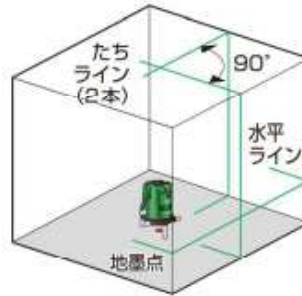

- ※1 グリーンレーザー墨出器をご使用の際、使用温度範囲内でのご使用を推奨致します。
使用温度範囲外でのご使用の場合正常に動作出来ない可能性があります。
※2 比視感度とは明るい場所での人の目が波長ごとに明るさを感じる度合を数値化したもの。
最大感度=比視感度:1=波長:555nm

受光器(LRV-4G)+三脚(LEC-2M)セット品 ▶詳細はP57、P5

グリーン
レーザー専用

防滴レーザーレシーバー
グリーン(受光器)

LRV-4G

レーザークロス三脚
LEC-2M

グリーンレーザー墨出器

※レーザーラインの4本同時照射はできません
※たちライン3本目は水平ラインと切替照射となります

ATL-55G

■ 3方向たち ■ 水平ライン ■ 地墨点(赤色レーザー) ■ 鉛直

| セット内容 | 品番 | 価格(税抜) | 梱包単位 | JANコード |
|---------------------------|------------|----------|------|------------------|
| 受光器(LRV-4G)+三脚(LEC-2M)セット | ATL-55GRSA | 117,000円 | 1台 | 4 954183 1644010 |
| 本体のみ | ATL-55G | 101,000円 | | 4 954183 1644027 |