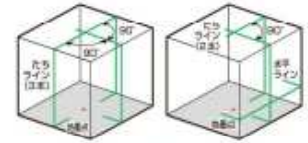

■仕様

| 品 番 | ATL-55G | ATL-45G | ATL-25G |
|-------------|--------------------------------|---------|---------|
| 光 源 | 可視光半導体レーザー | | |
| 波長(レーザー光の色) | ライン:532nm(緑色)、地面:650nm(赤色) | | |
| 光出力 | 1mW以下 | | |
| レーザー安全規格 | クラス2(JIS C6802:2014) | | |
| 水平ライン精度 | $\pm 1\text{mm}/10\text{m}$ | | |
| 立ちライン精度 | $\pm 1\text{mm}/10\text{m}$ | | |
| 垂直精度 | $90^{\circ} \pm 0.012^{\circ}$ | | |
| 水平ライン照射角 | 約120° | | |
| 立ちライン照射角 | 約135° | | |
| ライン幅 | 約3mm/5m | | |
| 起動方式 | 磁気起動方式 | | |
| 自動補正範囲 | 約±3° | | |
| 横倒アラーム | 約±3°以上でレーザー光点滅 | | |
| 微調整範囲 | 360°、全周にわたって微調整可 | | |
| 作業範囲(屋内/屋外) | 屋内モード:約10m、屋外モード:約25m(受光器使用時) | | |
| 電 源 | 単3形アルカリ乾電池または充電電池4本、ACアダプター | | |
| 電池寿命(全点灯時) | 連続約8時間 | 連続約8時間 | 連続約12時間 |
| 動作温度範囲 | 0℃~+40℃ ※1 | | |
| 本体寸法/本体重量 | 113x113x173/約1.0kg(電池含む) | | |

- ※1 グリーンレーザー墨出器をご使用の際、使用温度範囲内でのご使用を推奨致します。
使用温度範囲外でのご使用の場合正常に動作出来ない可能性があります。
※2 比視感度とは明るい場所での人の目が波長ごとに明るさを感じる度合を数値化したもの。
最大感度=比視感度:1=波長:555nm

受光器(LRV-4G)+三脚(LEC-2M)セット品 ▶詳細はP57、P5

グリーン
レーザー専用

防滴レーザーレシーバー
グリーン(受光器)

LRV-4G

レーザークロス三脚
LEC-2M

グリーンレーザー墨出器

※レーザーラインの4本同時照射はできません
※たちライン3本目は水平ラインと切替照射となります

ATL-55G

■ 3方向たち ■ 水平ライン ■ 地墨点(赤色レーザー) ■ 鉛直

| セット内容 | 品番 | 価格(税抜) | 梱包単位 | JANコード |
|---------------------------|------------|----------|------|------------------|
| 受光器(LRV-4G)+三脚(LEC-2M)セット | ATL-55GRSA | 117,000円 | 1台 | 4 954183 1644010 |
| 本体のみ | ATL-55G | 101,000円 | | 4 954183 1644027 |