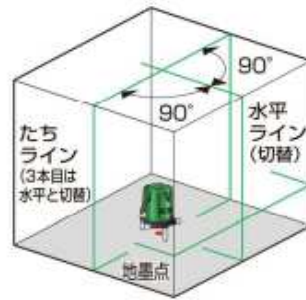

グリーンレーザー墨出器

※レーザーラインの4本同時照射はできません
※たちライン3本目は水平ラインと切替照射となります

ATL-55G

■ 3方向たち ■ 水平ライン ■ 地墨点(赤色レーザー) ■ 鉛直

セット内容	品番	価格(税抜)	梱包単位	JANコード
受光器(LRV-4G)+三脚(LEC-2M)セット	ATL-55GRSA	117,000円	1台	4 954183 1644010
本体のみ	ATL-55G	101,000円		4 954183 1644027