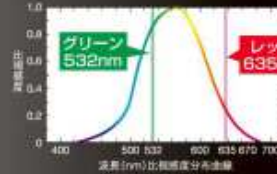

グリーンレーザー墨出器

AUTO LINE LASER

高精度 $\pm 1\text{mm}/10\text{m}$

高輝度グリーン

比視感度が高く視認性抜群。
低温(0℃)での環境下でも影響を受けない
レーザーダイオードを採用。

グリーンレーザー光は、すべての人の比視感度※2のピーク(波長555nm)に近い波長(532nm)であり赤色レーザー光の波長(635nm)に比べ明るく見やすいレーザー光です。

安心のIP54

■仕様

| 品 番 | ATL-55G | ATL-45G | ATL-25G |
|-------------|--------------------------------|---------|---------|
| 光 源 | 可視光半導体レーザー | | |
| 波長(レーザー光の色) | ライン:532nm(緑色)、地面:650nm(赤色) | | |
| 光出力 | 1mW以下 | | |
| レーザー安全規格 | クラス2(JIS C6802:2014) | | |
| 水平ライン精度 | $\pm 1\text{mm}/10\text{m}$ | | |
| 立ちライン精度 | $\pm 1\text{mm}/10\text{m}$ | | |
| 垂直精度 | $90^{\circ} \pm 0.012^{\circ}$ | | |
| 水平ライン照射角 | 約120° | | |
| 立ちライン照射角 | 約135° | | |
| ライン幅 | 約3mm/5m | | |
| 起動方式 | 磁気起動方式 | | |
| 自動補正範囲 | 約±3° | | |
| 横倒アラーム | 約±3°以上でレーザー光点滅 | | |
| 微調整範囲 | 360°、全周にわたって微調整可 | | |
| 作業範囲(屋内/屋外) | 屋内モード:約10m、屋外モード:約25m(受光器使用時) | | |
| 電 源 | 単3形アルカリ乾電池または充電電池4本、ACアダプター | | |
| 電池寿命(全点灯時) | 連続約8時間 | 連続約8時間 | 連続約12時間 |
| 動作温度範囲 | 0℃~+40℃ ※1 | | |
| 本体寸法/本体重量 | 113x113x173/約1.0kg(電池含む) | | |