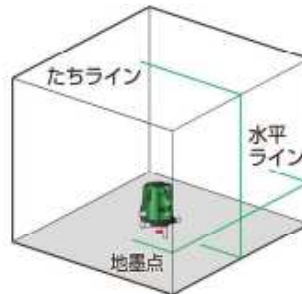

ATL-25G

■ たちライン ■ 水平ライン ■ 地墨点(赤色レーザー)

セット内容	品番	価格(税抜)	梱包単位	JANコード
受光器(LRV-4G)+三脚(LEC-2M)セット	ATL-25GRSA	75,000円	1台	4 954183 162559
本体のみ	ATL-25G	59,000円		4 954183 162542