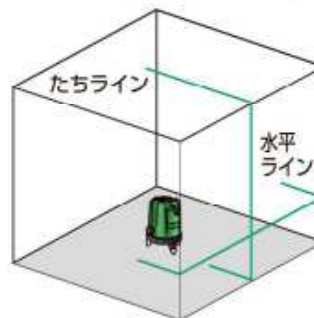

ATL-D1RG

■ たちライン ■ 水平ライン ■ 地墨点(赤色レーザー) ■ 鉛直 ■ ドット(たちライン、水平ライン)

セット内容	品番	価格(税抜)	梱包単位	JANコード
受光器(LRV-4RG)+三脚(LEC-2M)セット	ATL-D1RGRSA	93,000円	1台	4 954183 1644447
本体のみ	ATL-D1RG	77,000円		4 954183 1644454

セット内容

- ・収納ケース
- ・レーザーゴーグル(GLG1)
- ・単3形アルカリ乾電池×3本
- ・取扱説明書

精度 ±1mm/7m

NEW ATL-100RG

■ たちライン ■ 水平ライン

セット内容	品番	価格(税抜)	梱包単位	JANコード
三脚(LEC-2M)セット	ATL-100RGS	45,000円	1台	4 954183 165086
本体のみ	ATL-100RG	39,000円		4 954183 165079