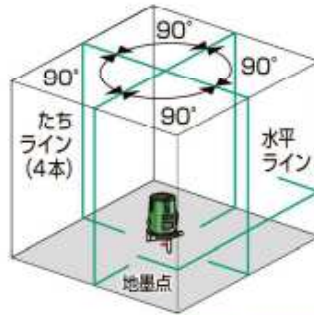

グリーンレーザー墨出器

NEW RGL-60

■ 4方向たちライン ■ 水平ライン ■ 地墨点(赤色レーザー) ■ 鉛直

セット内容	品番	価格(税抜)	梱包単位	JANコード
受光器(LRV-4RG)+三脚(LEC-2M)セット	RGL-60RSA	150,000円	1台	4 954183 1644478
本体のみ	RGL-60	134,000円		4 954183 1644465

セット内容

- ・収納ケース
- ・レーザーゴーグル(GLG1)
- ・L型ターゲット板×2
- ・リチウムイオン充電電池(LTB-2)
- ・AC接続アダプター(ADP-2)
- ・充電器(LBC-1)
- ・取扱説明書