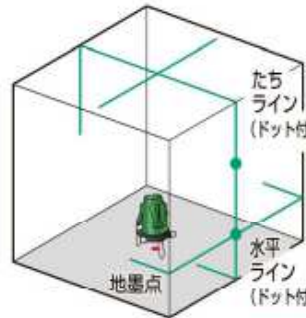

NEW RGL-60

■ 4方向たちライン ■ 水平ライン ■ 地墨点(赤色レーザー) ■ 鉛直

セット内容	品番	価格(税抜)	梱包単位	JANコード
受光器(LRV-4RG)+三脚(LEC-2M)セット	RGL-60RSA	150,000円	1台	4 954183 1644478
本体のみ	RGL-60	134,000円		4 954183 1644465

セット内容

- ・収納ケース
- ・レーザーゴーグル(GLG1)
- ・L型ターゲット板×2
- ・リチウムイオン充電電池(LTB-2)
- ・AC接続アダプター(ADP-2)
- ・充電器(LBC-1)
- ・取扱説明書