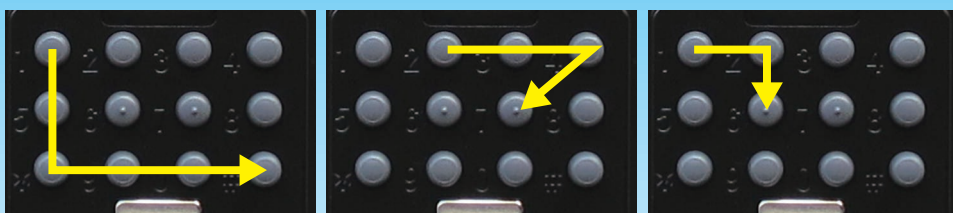

プッシュタイプ12ボタン

大容量 鍵の収納BOX

ボタン式 キーストック

特長

●暗証番号を「数字」と「位置」で覚えられますので、大切な暗証番号を忘れにくく、暗い場所でもご使用しやすくなっております。
※ご使用される方によって個人差がございます、ご了承下さい。

例 指の動作：繰り返す事で覚え易い。★ボタンは12個配列で見易く押し易い設計

充実の収納力!

暗証番号
設定は
4000
通り!

不動産管理

- ボタン保護用カバー付なのでボタン操作時以外は、カバーで、雨・風・ホコリから操作部分を守ります。
- 大型の自動車キーやカードキー、種類によっては複数の鍵を一度に収納可能
- 暗証番号は可変式で設定も簡単! 1桁から12桁まで好きな番号に設定可能
- 暗証番号設定は4000通り以上
- レバーハンドル用アダプター付きなのでレバータイプにも取り付け可能
- 設置場所が「ドアノブ等に引っ掛けて」の取付と「壁にビス止め」との取付の2通りの方法を選べます。
- 伝言メモ紙等収納物の一時保管・受け渡しに! (防水加工はしていません)

パッケージ内容

ロック解錠はボタンで簡単操作

シャックルを外しても使用可能
ネジでコンクリート壁に!

壁に直接取付

アダプター無しで
ドアノブに!

ドアノブに

品番 N-1267

- 本体サイズ/89×204×58mm
- 個装サイズ/145×295×62mm
- 小箱入数/ー ●ケース入数/10
- JAN/4909314409065