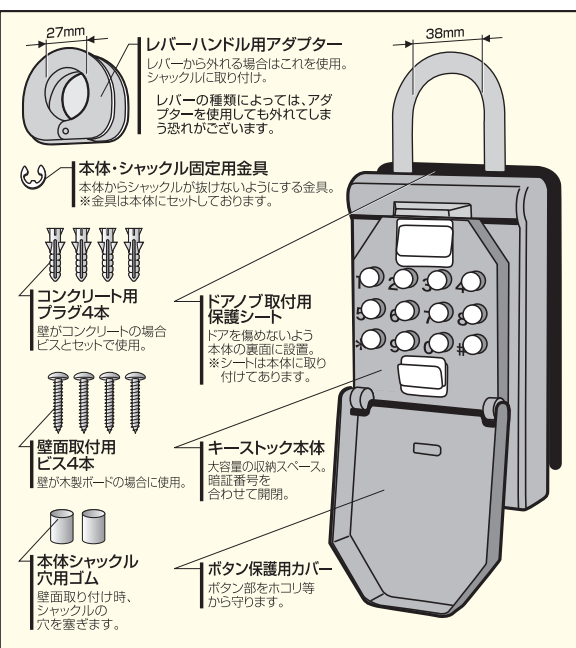

不動産管理

- ボタン保護用カバー付なのでボタン操作時以外は、カバーで、雨・風・ホコリから操作部分を守ります。
- 大型の自動車キーやカードキー、種類によっては複数の鍵を一度に収納可能
- 暗証番号は可変式で設定も簡単! 1桁から12桁まで好きな番号に設定可能
- 暗証番号設定は4000通り以上
- レバーハンドル用アダプター付きなのでレバータイプにも取り付け可能
- 設置場所が「ドアノブ等に引っ掛けて」の取付と「壁にビス止め」との取付の2通りの方法を選べます。
- 伝言メモ紙等収納物の一時保管・受け渡しに! (防水加工はしていません)

建設現場

鍵の共有

留守中でのカギの受け渡し
店舗スタッフ内の共有物(カギ)の流れ!!

こんな時に大変便利

- 賃貸住宅、事務所等の鍵管理、受け渡しに。
- 住宅展示場等、不動産業の物件管理に。
- 緊急時、ご家族への鍵の受け渡しに。
- ヘルパーさんとの鍵の受け渡しに。
- 在宅介護での鍵管理に。

訪問介護

リフォーム現場

使用例(室外機置場・門扉)

パッケージ内容

ロック解錠はボタンで簡単操作

シャックルを外しても使用可能
ネジでコンクリート壁に!

壁に直接取付

アダプター無しで
ドアノブに!

ドアノブに

品番 N-1267

- 本体サイズ/89×204×58mm
- 個装サイズ/145×295×62mm
- 小箱入数/ー ●ケース入数/10
- JAN/4909314409065