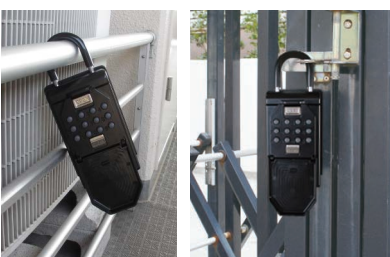

プッシュタイプ12ボタン

大容量 鍵の収納BOX

ボタン式 キーストック

特長

●暗証番号を「数字」と「位置」で覚えられますので、大切な暗証番号を忘れにくく、暗い場所でもご使用しやすくなっております。
※ご使用される方によって個人差がございます、ご了承下さい。

例 指の動作：繰り返す事で覚え易い。★ボタンは12個配列で見易く押し易い設計

充実の収納力!

暗証番号
設定は
4000
通り!

不動産管理

- ボタン保護用カバー付なのでボタン操作時以外は、カバーで、雨・風・ホコリから操作部分を守ります。
- 大型の自動車キーやカードキー、種類によっては複数の鍵を一度に収納可能
- 暗証番号は可変式で設定も簡単! 1桁から12桁まで好きな番号に設定可能
- 暗証番号設定は4000通り以上
- レバーハンドル用アダプター付きなのでレバータイプにも取り付け可能
- 設置場所が「ドアノブ等に引っ掛けて」の取付と「壁にビス止め」との取付の2通りの方法を選べます。
- 伝言メモ紙等収納物の一時保管・受け渡しに! (防水加工はしていません)

建設現場

鍵の共有

留守中でのカギの受け渡し
店舗スタッフ内の共有物(カギ)の流れ!!

こんな時に大変便利

- 賃貸住宅、事務所等の鍵管理、受け渡しに。
- 住宅展示場等、不動産業の物件管理に。
- 緊急時、ご家族への鍵の受け渡しに。
- ヘルパーさんとの鍵の受け渡しに。
- 在宅介護での鍵管理に。

訪問介護

リフォーム現場

使用例(室外機置場・門扉)

パッケージ内容

ロック解錠はボタンで簡単操作

シャックルを外しても使用可能
ネジでコンクリート壁に!

壁に直接取付

アダプター無しで
ドアノブに!

ドアノブに

品番 N-1267

- 本体サイズ/89×204×58mm
- 個装サイズ/145×295×62mm
- 小箱入数/ー ●ケース入数/10
- JAN/4909314409065