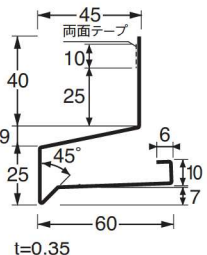

HF-A4055

鋼板製：出幅 40mm

品番	HF-A4055-□□				
色型番	WT	SV	AG	CB	BK
色・柄	ホワイト・シルバー・アンバーグレー・シックブラウン・ブラック				
長さ	3,030mm				
材質	ガルバリウム鋼板(厚さ:0.35mm)				
梱包	4本/ケース				
正価	2,800円/本				

役物 (別売品)

品名	出隅	入隅	ジョイントカバー	エンドキャップ	
品番	HF-A4055SD	HF-A4055SI	HF-A4055JC	HF-A4055EC	
色型番	WT	SV	AG	CB	BK
色・柄	ホワイト・シルバー・アンバーグレー・シックブラウン・ブラック				
材質	ガルバリウム鋼板(厚さ:0.35mm)				
梱包	2コ/ケース		6コ/ケース	左右各1コx2セット/ケース	
正価	1,050円/コ		420円/コ	1,470円/セット	

HF-A4560

鋼板製：出幅 45mm

品番	HF-A4560-□□				
色型番	WT	SV	AG	CB	BK
色・柄	ホワイト・シルバー・アンバーグレー・シックブラウン・ブラック				
長さ	3,030mm				
材質	ガルバリウム鋼板(厚さ:0.35mm)				
梱包	4本/ケース				
正価	2,900円/本				

役物 (別売品)

品名	出隅	入隅	ジョイントカバー	エンドキャップ	
品番	HF-A4560SD	HF-A4560SI	HF-A4560JC	HF-A4560EC	
色型番	WT	SV	AG	CB	BK
色・柄	ホワイト・シルバー・アンバーグレー・シックブラウン・ブラック				
材質	ガルバリウム鋼板(厚さ:0.35mm)				
梱包	2コ/ケース		6コ/ケース	左右各1コx2セット/ケース	
正価	1,160円/コ		480円/コ	1,470円/セット	