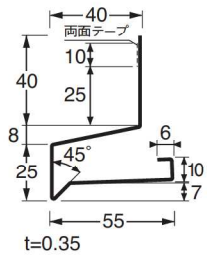

バルコニー下部などのオーバーハングする部分に。

オーバーハング (穴なしタイプ)

HF-A3550

鋼板製：出幅 35mm

品番	HF-A3550-□□				
色型番	WT	SV	AG	CB	BK
色・柄	ホワイト・シルバー・アンバーグレー・シックブラウン・ブラック				
長さ	3,030mm				
材質	ガルバリウム鋼板(厚さ:0.35mm)				
梱包	4本/ケース				
正価	2,700円/本				

HF-A4055

鋼板製：出幅 40mm

品番	HF-A4055-□□				
色型番	WT	SV	AG	CB	BK
色・柄	ホワイト・シルバー・アンバーグレー・シックブラウン・ブラック				
長さ	3,030mm				
材質	ガルバリウム鋼板(厚さ:0.35mm)				
梱包	4本/ケース				
正価	2,800円/本				

役物 (別売品)

品名	出隅	入隅	ジョイントカバー	エンドキャップ	
品番	HF-A4055SD	HF-A4055SI	HF-A4055JC	HF-A4055EC	
色型番	WT	SV	AG	CB	BK
色・柄	ホワイト・シルバー・アンバーグレー・シックブラウン・ブラック				
材質	ガルバリウム鋼板(厚さ:0.35mm)				
梱包	2コ/ケース		6コ/ケース	左右各1コx2セット/ケース	
正価	1,050円/コ		420円/コ	1,470円/セット	