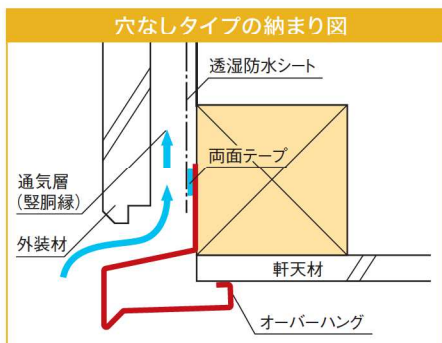

HF-A4055

鋼板製：出幅 40mm

品番	HF-A4055-□□				
色型番	WT	SV	AG	CB	BK
色・柄	ホワイト・シルバー・アンバーグレー・シックブラウン・ブラック				
長さ	3,030mm				
材質	ガルバリウム鋼板(厚さ:0.35mm)				
梱包	4本/ケース				
正価	2,800円/本				

役物 (別売品)

品名	出隅	入隅	ジョイントカバー	エンドキャップ	
品番	HF-A4055SD	HF-A4055SI	HF-A4055JC	HF-A4055EC	
色型番	WT	SV	AG	CB	BK
色・柄	ホワイト・シルバー・アンバーグレー・シックブラウン・ブラック				
材質	ガルバリウム鋼板(厚さ:0.35mm)				
梱包	2コ/ケース		6コ/ケース	左右各1コx2セット/ケース	
正価	1,050円/コ		420円/コ	1,470円/セット	

HF-A4560

鋼板製：出幅 45mm

品番	HF-A4560-□□				
色型番	WT	SV	AG	CB	BK
色・柄	ホワイト・シルバー・アンバーグレー・シックブラウン・ブラック				
長さ	3,030mm				
材質	ガルバリウム鋼板(厚さ:0.35mm)				
梱包	4本/ケース				
正価	2,900円/本				

役物 (別売品)

品名	出隅	入隅	ジョイントカバー	エンドキャップ	
品番	HF-A4560SD	HF-A4560SI	HF-A4560JC	HF-A4560EC	
色型番	WT	SV	AG	CB	BK
色・柄	ホワイト・シルバー・アンバーグレー・シックブラウン・ブラック				
材質	ガルバリウム鋼板(厚さ:0.35mm)				
梱包	2コ/ケース		6コ/ケース	左右各1コx2セット/ケース	
正価	1,160円/コ		480円/コ	1,470円/セット	