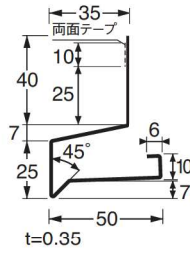

バルコニー下部などのオーバーハングする部分に。

オーバーハング (穴なしタイプ)

HF-A3550

鋼板製：出幅 35mm

品番	HF-A3550-□□				
色型番	WT	SV	AG	CB	BK
色・柄	ホワイト・シルバー・アンバーグレー・シックブラウン・ブラック				
長さ	3,030mm				
材質	ガルバリウム鋼板(厚さ:0.35mm)				
梱包	4本/ケース				
正価	2,700円/本				

HF-A4055

鋼板製：出幅 40mm

品番	HF-A4055-□□				
色型番	WT	SV	AG	CB	BK
色・柄	ホワイト・シルバー・アンバーグレー・シックブラウン・ブラック				
長さ	3,030mm				
材質	ガルバリウム鋼板(厚さ:0.35mm)				
梱包	4本/ケース				
正価	2,800円/本				

役物 (別売品)

品名	出隅	入隅	ジョイントカバー	エンドキャップ	
品番	HF-A4055SD	HF-A4055SI	HF-A4055JC	HF-A4055EC	
色型番	WT	SV	AG	CB	BK
色・柄	ホワイト・シルバー・アンバーグレー・シックブラウン・ブラック				
材質	ガルバリウム鋼板(厚さ:0.35mm)				
梱包	2コ/ケース		6コ/ケース	左右各1コx2セット/ケース	
正価	1,050円/コ		420円/コ	1,470円/セット	