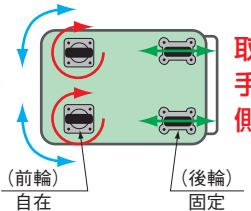

※オプションフットブレーキをご使用の際は、自在2・固定2のキャスターの状態でご使用下さい。

●取付可能キャスターサイズ (D400mm用...75φ・100φ、D500mm用...75φ・100φ、D600mm用...125φ)

本体サイズ奥行	○品番
D400mm用	524001 EMR-40BR
D500mm用	524002 EKR-50BR
D600mm用	524003 EGR-60BR