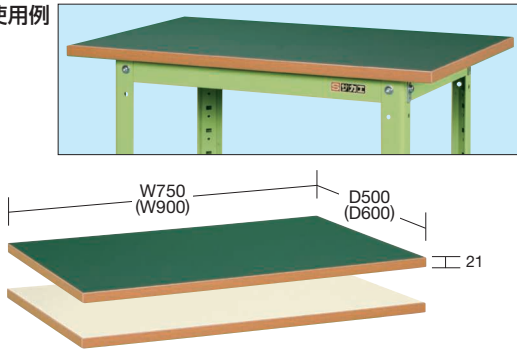

●キャスター：100φゴム車

均等耐荷重 **200kg** H740mm W900×D600mm

CSSA-907

●棚板厚：1.0mm

間口×奥行×高さ	カラー	○品番	質量
900×600×740mm	●	028151 CSSA-907	27kg
	●	028152 CSSA-907I	

●キャスター：100φゴム車

均等耐荷重 **150kg** H880mm W600×D400mm

CSSA-608I

●棚板厚：1.0mm

間口×奥行×高さ	カラー	○品番	質量
600×400×880mm	●	028145 CSSA-608	18kg
	●	028146 CSSA-608I	

●キャスター：100φゴム車

- CSパールシリーズ
- ニューCSシリーズ
- ボックス
- スペシャル
- CSシリーズ
- 色管理
- スーパー
- アシスタントワゴン
- CS
- ファイルフリー
- アルミ
- 高さ調整
- パソコンカート
- パネル
- エース
- エスエス
- ニューパネル
- ニューツール
- パンチソング
- 移動作業車
- ジャンボ
- キャビネット
- マット
- キャリア
- 別作

ニューCSスペシャルワゴン・ニューCSスーパーワゴン用オプションパーツ

オプション天板

●使用例

オプションマット

運賃別途

●サカエリウム天板

本体サイズ	品番
W600×D400mm用	520179 CM-7550FTSET
W750×D500mm用	520180 CM-9060FTSET

●ポリエステル天板