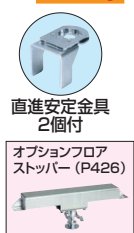

均等耐荷重 **150kg** H600mm W750×D500mm

CSSA-756I

●棚板厚：1.0mm

間口×奥行×高さ	カラー	○品番	質量
750×500×600mm	●	028147 CSSA-756	16kg
	●	028148 CSSA-756I	

●キャスター：100φゴム車

均等耐荷重 **150kg** H740mm W600×D400mm

CSSA-607I

●棚板厚：1.0mm