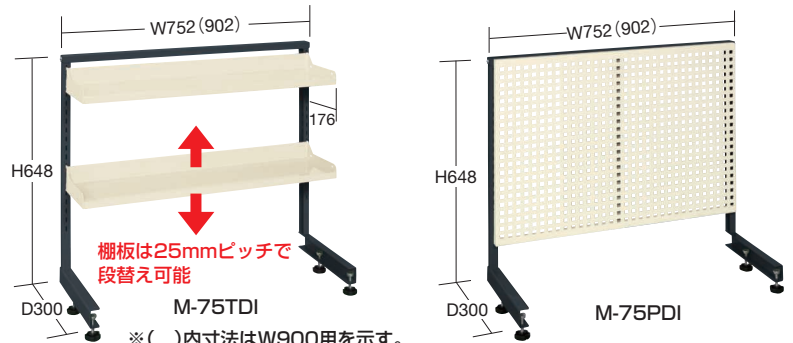

本体サイズ	品番
W600×D400mm用	520181 CM-7550PTSET
W750×D500mm用	520182 CM-9060PTSET

※材質の性質上寸法に多少のばらつきがあります。

間口×奥行	品番	本体サイズ
592×392mm	525611 W-MME	W600×D400mm用
742×492mm	525612 W-KME	W750×D500mm用
892×592mm	525613 W-GME	W900×D600mm用

●材料：塩ビ（2.0mm） ●両面テープ付
※高さ調整タイプ底棚には取付けできません。

- CSパールシリーズ
- ボックス
- ニューCSシリーズ
- スペシャル
- 色管理
- スーパー
- アシスタント
- CS
- ファイルフリー
- まるいワゴン
- 高さ調整
- パソコンカート
- パネル
- エース
- エスエス
- ニューパネル
- ニューツール
- パンチング
- 移動作業車
- ジャンボ
- キャビネット
- アルミ
- マット
- キャリー
- 別作

均等耐荷重 20kg オプション架台

特長

- 何色にも合うツートン色の架台。
- オプション架台を取付ける事で省スペースに貢献、また作業者の効率アップ。
- 架台は取付け位置を天板の100mm後ろまで下げることが可能で、作業スペースを有効に使えます。

●使用例

※()内寸法はW900用を示す。

タイプ	サイズ	品番	質量
棚板付	W750用	534281 M-75TDI	7kg
	W900用	534282 M-90TDI	8kg
パンチングパネル付	W750用	534284 M-75PDI	7kg
	W900用	534285 M-90PDI	8kg