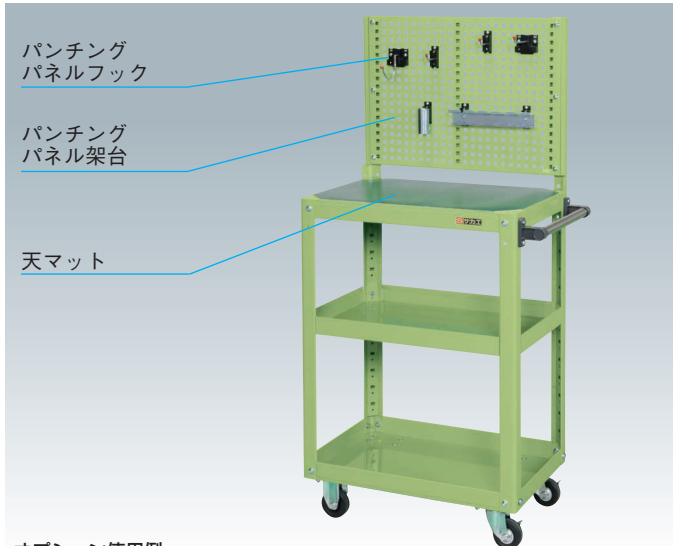

オプションパンチングパネル架台

G グリーン購入対応商品

WK-PKN

均等耐荷重 30kg

パネル寸法(間口×奥行×高さ)	カラー	品番	適合機種
574×22×429mm	●	520417 WM-PKN	W600×D400mm用
724×22×429mm	●	520418 WK-PKN	W750×D500mm用
574×22×429mm	●	520419 WM-PKNI	W600×D400mm用
724×22×429mm	●	520420 WK-PKNI	W750×D500mm用

パンチングパネル架台用オプションフックは723~726ページをご覧ください