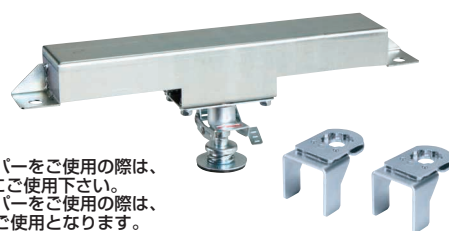

ニューCSスペシャルワゴン用オプションフロアストッパー (メッキ仕上げ)

ニューCSスペシャルワゴンに取付けることで、フロアストッパー付になります。

※オプションフロアストッパーをご使用の際は、直進安定金具2個と一緒にご使用下さい。
※オプションフロアストッパーをご使用の際は、最下段の棚板は皿型でのご使用となります。

本体サイズ奥行	○品番
D400mm用	521161 SSW-1FSET
D500mm用	521162 SSW-2FSET
D600mm用	521163 SSW-3FSET