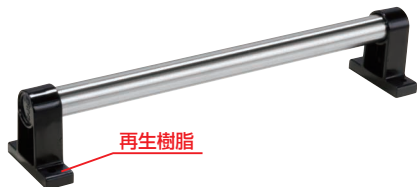

オプション取手 運賃別途 G グリーン購入法適合商品

○品番	適用本体奥行寸法	価格(税抜)
523081 CSS-400T	D400mm	¥1,820
523082 CSS-500T	D500mm	¥1,940
523083 CSS-600T	D600mm	¥2,210

ニューCSスーパーワゴン用オプションフットブレーキ 運賃別途

特許登録番号 第5990851号

今お使いのワゴンに取付けることで、フットブレーキ付になります。