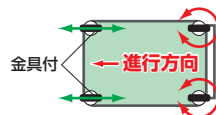

●金具を付けた場合

2輪固定

直進性

直進性、旋回性を
選んで頂けます