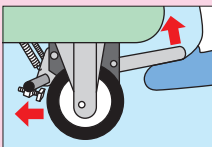

解除方法

ペダルを押し上げることにより、ブレーキが解除されます。

※車輪を直接ボルトで押し込む為、確実にロックされます。

- CS/パールシリーズ
- ボックス
- ニューCSシリーズ
- スペシャル
- 色管理
- スーパースペシャル
- スーパー
- アシスタントワゴン
- CS
- ファイルフリー
- まわりワゴン
- 高さ調整
- パソコンカート
- パネル
- エース
- エスエス
- ニューパネ
- ニューツール
- パンチング
- 移動作業車
- ジャンボ
- キャビネット
- アルミ
- マット
- キャリア
- 別作