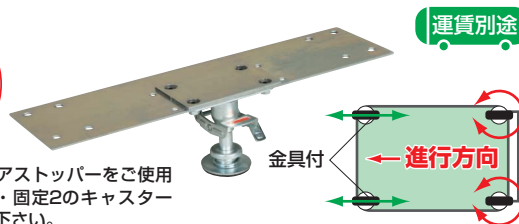

ニューCSスーパーワゴン用オプションフロアストッパー (メッキ仕上げ)

※オプションフロアストッパーをご使用の際は、自在2・固定2のキャスターの状態でご使用下さい。

本体サイズ奥行	○品番
D400mm用 (75φ)	520385 EMR-75FSET
D500mm用 (75φ)	520386 EKR-75FSET
D500mm用 (100φ)	520387 EKR-100FSET
D600mm用 (125φ)	520388 EGR-125FSET