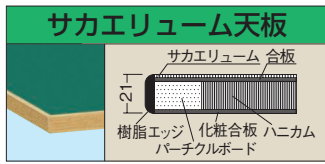

ニューCSスペシャルワゴン・ニューCSスーパーワゴン用オプションパーツ

オプション天板

●使用例

オプションマット

運賃別途

●サカエリウム天板

本体サイズ	品番
W600×D400mm用	520179 CM-7550FTSET
W750×D500mm用	520180 CM-9060FTSET

●ポリエステル天板

本体サイズ	品番
W600×D400mm用	520181 CM-7550PTSET
W750×D500mm用	520182 CM-9060PTSET

※材質の性質上寸法に多少のばらつきがあります。

間口×奥行	品番	本体サイズ
592×392mm	525611 W-MME	W600×D400mm用
742×492mm	525612 W-KME	W750×D500mm用
892×592mm	525613 W-GME	W900×D600mm用

●材料：塩ビ（2.0mm） ●両面テープ付
※高さ調整タイプ底棚には取付けできません。

- CSパールシリーズ
- ボックス
- ニューCSシリーズ
- スペシャル
- 色管理
- スーパー
- アシスタント
- CS
- ファイルフリー
- まるいワゴン
- 高さ調整
- パソコンカート
- パネル
- エース
- エスエス
- ニューパネル
- ニューツール
- パンチング
- 移動作業車
- ジャンボ
- キャビネット
- アルミ
- マット
- キャリー
- 別作

均等耐荷重 20kg オプション架台

特長

- ●何色にも合うツートン色の架台。
- ●オプション架台を取付ける事で省スペースに貢献、また作業者の効率アップ。
- ●架台は取付け位置を天板の100mm後ろまで下げることが可能で、作業スペースを有効に使えます。

●使用例

※( )内寸法はW900用を示す。

タイプ	サイズ	品番	質量
棚板付	W750用	534281 M-75TDI	7kg
	W900用	534282 M-90TDI	8kg
パンチングパネル付	W750用	534284 M-75PDI	7kg
	W900用	534285 M-90PDI	8kg

●適用天板サイズ：W750×D500mm・W900×D600mm

オプションパンチングパネル架台

G グリーン購入対応商品

WK-PKN

均等耐荷重 30kg

パネル寸法(間口×奥行×高さ)	カラー	品番	適合機種
574×22×429mm	●	520417 WM-PKN	W600×D400mm用
724×22×429mm	●	520418 WK-PKN	W750×D500mm用
574×22×429mm	●	520419 WM-PKNI	W600×D400mm用
724×22×429mm	●	520420 WK-PKNI	W750×D500mm用

パンチングパネル架台用オプションフックは723~726ページをご覧ください