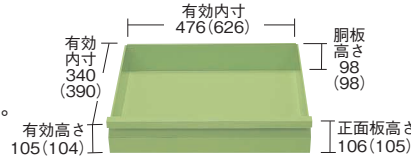

●適用天板サイズ：W750×D500mm・W900×D600mm

オプションパンチングパネル架台

G グリーン購入対応商品

WK-PKN

均等耐荷重 30kg

パネル寸法(間口×奥行×高さ)	カラー	品番	適合機種
574×22×429mm	●	520417 WM-PKN	W600×D400mm用
724×22×429mm	●	520418 WK-PKN	W750×D500mm用
574×22×429mm	●	520419 WM-PKNI	W600×D400mm用
724×22×429mm	●	520420 WK-PKNI	W750×D500mm用

●引出し寸法

W600×D400用タイプ
※()内寸法はW750×D500用を示す。

●棚板厚: 1.0mm

本体サイズ	カラー	○品番
W600×D400mm用	●	522091 CM-CSET
	●	522095 CM-CSETI
W750×D500mm用	●	522092 CK-CSET
	●	522096 CK-CSETI

オプション棚板 運賃別途 ●粉体塗装

●棚板 (高さ50mm)

●棚板厚: 1.0mm