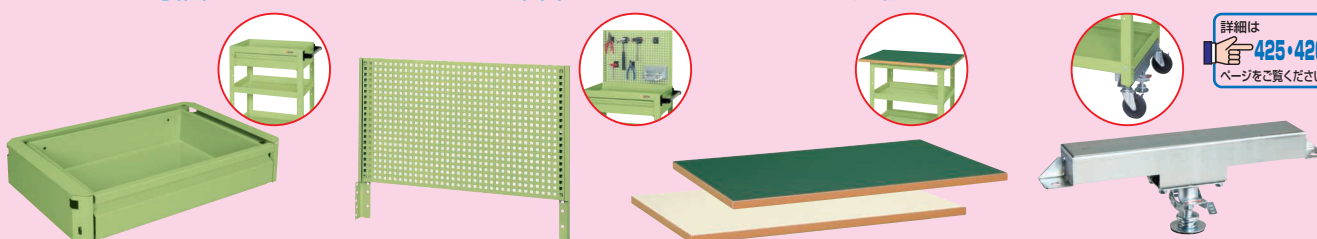

●安全性の向上

上部に丸みを持たせる事で清掃時の安全性をアップしました。

●棚板コーナー部

●美観の向上

バーリングタップを採用した事により、棚板内側の美観が向上しました。

サカエ独自の堅牢構造 「突き合わせ内蔵方式」

特許登録番号 第5515123号

●棚板は皿型・フラット型変更可能

皿型 フラット型

使い分け 変更かんたん

●オプション引出しセット

●オプション架台

●オプション天板

●オプションフロアストッパー

詳細は 425・426 ページをご覧ください

ニューCSスペシャルワゴン

120~200kg
RoHS
10物質対応

02 ツールワゴン

グリーン購入法適合商品 粉体塗装 組立式

均等耐荷重 **120kg** H600mm W600×D400mm

CSSA-606

●棚板厚：1.0mm

間口×奥行×高さ	カラー	○品番	質量
600×400×600mm	●	028141 CSSA-606	13kg
	●	028142 CSSA-606I	

●キャスター：100φゴム車