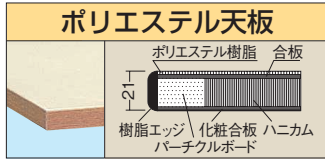

ニューCSスペシャルワゴン・ニューCSスーパーワゴン用オプションパーツ

オプション天板

●使用例

オプションマット

運賃別途

●サカエリウム天板

本体サイズ	品番
W600×D400mm用	520179 CM-7550FTSET
W750×D500mm用	520180 CM-9060FTSET

●ポリエステル天板

本体サイズ	品番
W600×D400mm用	520181 CM-7550PTSET
W750×D500mm用	520182 CM-9060PTSET

※材質の性質上寸法に多少のばらつきがあります。

間口×奥行	品番	本体サイズ
592×392mm	525611 W-MME	W600×D400mm用
742×492mm	525612 W-KME	W750×D500mm用
892×592mm	525613 W-GME	W900×D600mm用

●材料：塩ビ（2.0mm） ●両面テープ付
※高さ調整タイプ底棚には取付けできません。

- CSパールシリーズ
- ボックス
- ニューCSシリーズ
- スペシャル
- 色管理
- スーパー
- アシスタント
- CS
- ファイルフリー
- まるいワゴン
- 高さ調整
- パソコンカート
- パネル
- エース
- エスエス
- ニューパネル
- ニューツール
- パンチング
- 移動作業車
- ジャンボ
- キャビネット
- アルミ
- マット
- キャリー
- 別作

均等耐荷重 20kg オプション架台

特長

- ●何色にも合うツートン色の架台。
- ●オプション架台を取付ける事で省スペースに貢献、また作業者の効率アップ。
- ●架台は取付け位置を天板の100mm後ろまで下げることが可能で、作業スペースを有効に使えます。

●使用例

※( )内寸法はW900用を示す。

タイプ	サイズ	品番	質量
棚板付	W750用	534281 M-75TDI	7kg
	W900用	534282 M-90TDI	8kg
パンチングパネル付	W750用	534284 M-75PDI	7kg
	W900用	534285 M-90PDI	8kg

●適用天板サイズ：W750×D500mm・W900×D600mm

オプションパンチングパネル架台

G グリーン購入対応商品

WK-PKN

均等耐荷重 30kg

パネル寸法(間口×奥行×高さ)	カラー	品番	適合機種
574×22×429mm	●	520417 WM-PKN	W600×D400mm用
724×22×429mm	●	520418 WK-PKN	W750×D500mm用
574×22×429mm	●	520419 WM-PKNI	W600×D400mm用
724×22×429mm	●	520420 WK-PKNI	W750×D500mm用

パンチングパネル架台用オプションフックは723~726ページをご覧ください