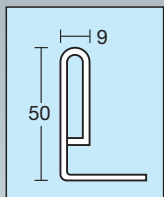

均等耐荷重 **120~200kg** ニューCSスペシャルワゴン

製品動画  <https://youtu.be/1qYeksPoLUQ>

特許取得商品

組立式 粉体塗装 G クリーン購入法適合商品

堅牢 安全 美観 三拍子揃った新しいワゴンです。

●棚板断面図

棚板の立ち上げ部分は上部のような構造になっており、非常に堅牢です。
※内寸は棚板寸法より18mmマイナスして下さい。

CSSA-758C+ フロアストッパー SSW-2FSET