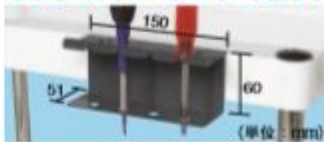

●ドライバーフック(4本掛け)