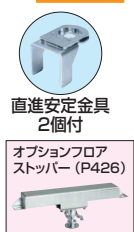

CSSA-907

●棚板厚：1.0mm

間口×奥行×高さ	カラー	○品番	質量
900×600×740mm	●	028151 CSSA-907	27kg
	●	028152 CSSA-907I	

●キャスター：100φゴム車

均等耐荷重 **150kg** H880mm W600×D400mm